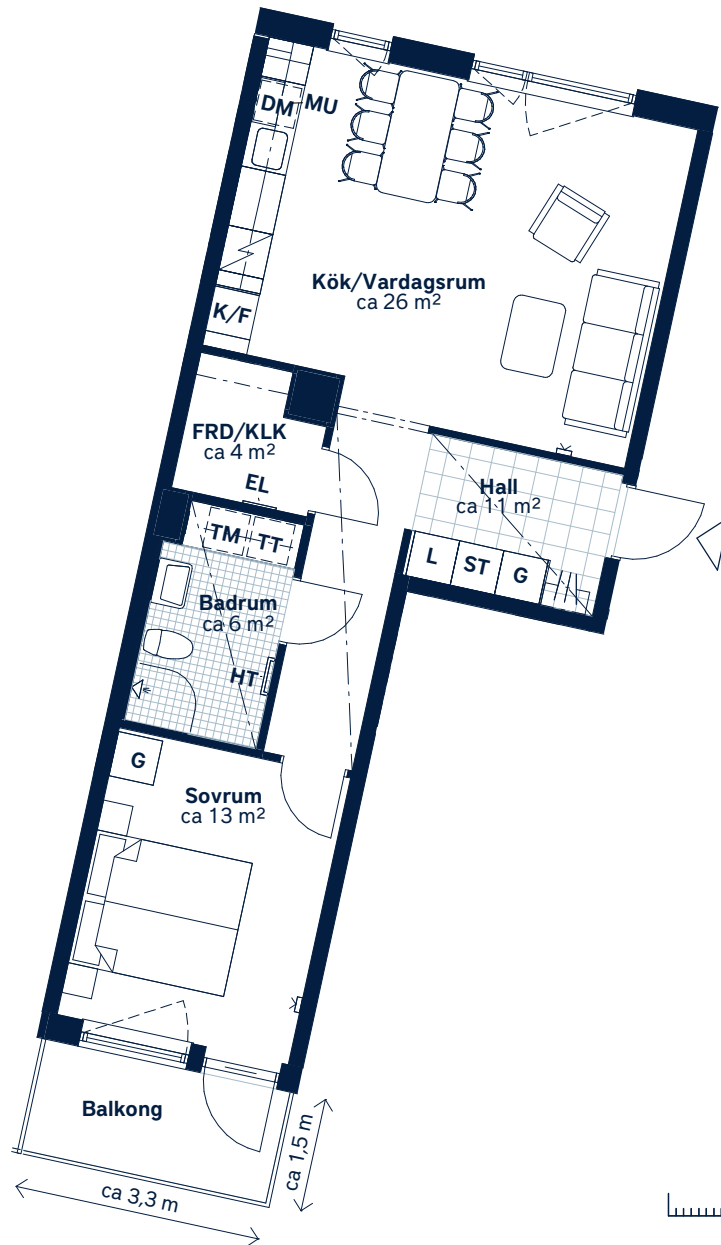

BOFAKTABLAD

Parkstråket 1 - Haninge

SKALA 1 : 100 (A4)

<p>LÄGENHETSNUMMER: <b>1223</b></p>	<p>BOAREA: (CIRKA) <b>59m<sup>2</sup></b></p>	<p>ANTAL RUM OCH KÖK: <b>2</b></p>																				
<p>ORIENTERINGSVY Uppifrån</p>	<p>FASADVY Vy från Örnens väg</p>	<p>FÖRKLARINGAR</p> <table border="0"> <tr> <td><b>G</b> Garderob</td> <td> Hatthylla</td> </tr> <tr> <td><b>L</b> Linneskåp</td> <td> Klinker</td> </tr> <tr> <td><b>ST</b> Städsåp</td> <td> Öppningsbart fönster</td> </tr> <tr> <td> Spishäll</td> <td> Multimediauttag</td> </tr> <tr> <td><b>K/F</b> Kyl/frys</td> <td><b>EL</b> Elcentral</td> </tr> <tr> <td><b>DM</b> Diskmaskin</td> <td> Gipsinklädnad</td> </tr> <tr> <td><b>MU</b> Mikrovågsugn</td> <td><b>FRD</b> Förråd</td> </tr> <tr> <td><b>TM</b> Tvättmaskin</td> <td><b>CLK</b> Klädskåp</td> </tr> <tr> <td><b>TT</b> Torktumlare</td> <td> Hylla med stång i CLK</td> </tr> <tr> <td><b>HT</b> Handdukstork</td> <td></td> </tr> </table>	<b>G</b> Garderob	Hatthylla	<b>L</b> Linneskåp	Klinker	<b>ST</b> Städsåp	Öppningsbart fönster	Spishäll	Multimediauttag	<b>K/F</b> Kyl/frys	<b>EL</b> Elcentral	<b>DM</b> Diskmaskin	Gipsinklädnad	<b>MU</b> Mikrovågsugn	<b>FRD</b> Förråd	<b>TM</b> Tvättmaskin	<b>CLK</b> Klädskåp	<b>TT</b> Torktumlare	Hylla med stång i CLK	<b>HT</b> Handdukstork	
<b>G</b> Garderob	Hatthylla																					
<b>L</b> Linneskåp	Klinker																					
<b>ST</b> Städsåp	Öppningsbart fönster																					
Spishäll	Multimediauttag																					
<b>K/F</b> Kyl/frys	<b>EL</b> Elcentral																					
<b>DM</b> Diskmaskin	Gipsinklädnad																					
<b>MU</b> Mikrovågsugn	<b>FRD</b> Förråd																					
<b>TM</b> Tvättmaskin	<b>CLK</b> Klädskåp																					
<b>TT</b> Torktumlare	Hylla med stång i CLK																					
<b>HT</b> Handdukstork																						