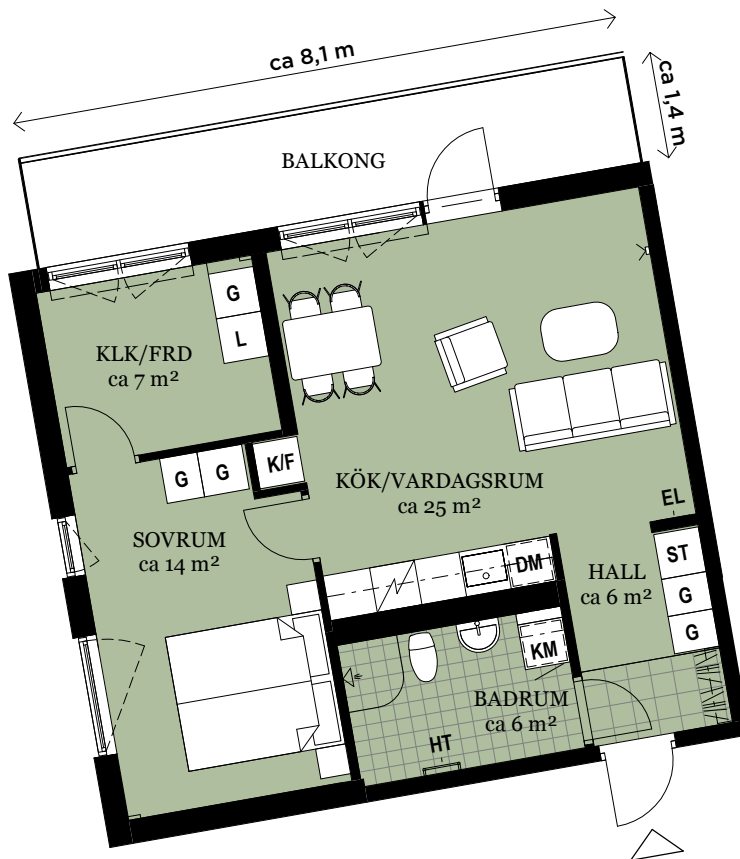

NORRGÅRDSHUSEN

NORRGÅRDSHÖJDEN, ÅKERSBERGA

BOFAKTA

LÄGENHET NR: 0333
ANTAL RUM: 2 RoK
STORLEK: ca 58 m²

Visualisering. Avvikelser kan förekomma.

ORIENTERINGSFIGUR

FÖRKLARINGAR

G	GARDEROB		HATTHYLLA
L	LINNESKÅP		KLINKER
ST	STÄDSKÅP		ÖPPNINGSBART FÖNSTER
K/F	KYL/FRYS		MULTIMEDIAUTTAG
DM	DISKMASKIN	EL	ELCENTRAL
KM	KOMBIMASKIN	FRD	FÖRRÅD
HT	HANDDUKSTORK	KLK	KLÄDKAMMARE

Generell golvbeläggning om inget annat anges: ekparkett, trestav.
Generell takhöjd ca 2,6 meter.
Vikbara glasväggar i dusch.
Förberett för mikrovågsugn i kök.

Den angivna lägenhetsstorleken kan skilja sig från summan av rummens enskilda areor då samtliga areor är avrundade, samt då den totala arean inkluderar innerväggar.

2019-06-19 - Wallenstam förbehåller sig rätten till ändringar.

SKALA: 1 : 100 (A4)