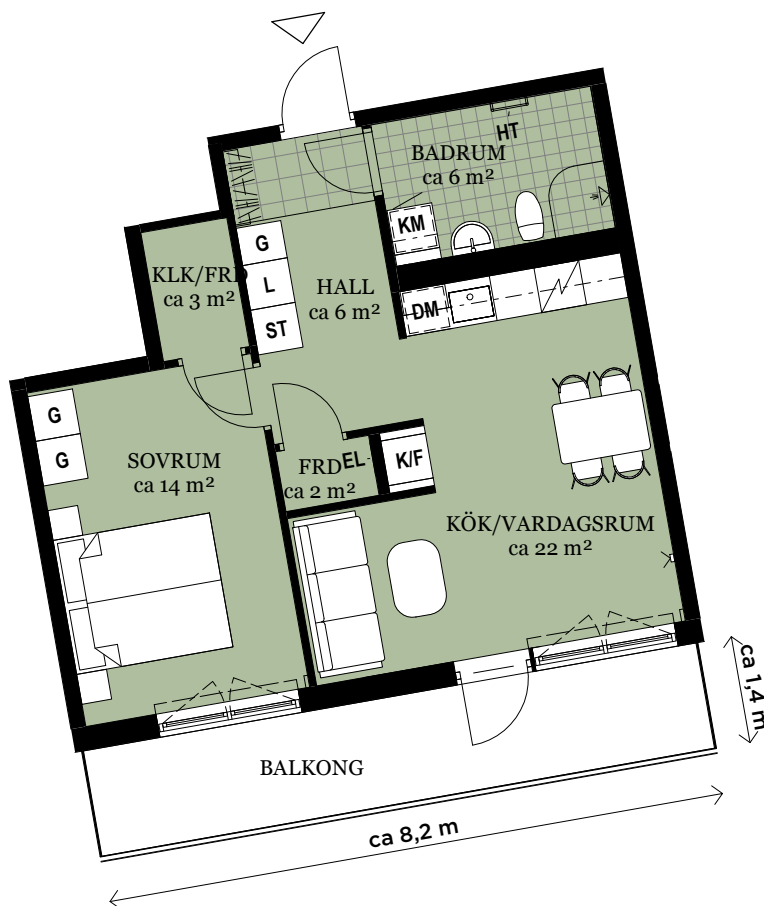

NORRGÅRDSHUSEN

NORRGÅRDSHÖJDEN, ÅKERSBERGA

BOFAKTA

LÄGENHET NR: 0320
ANTAL RUM: 2 RoK
STORLEK: ca 51 m²

Visualisering. Avvikelser kan förekomma.

ORIENTERINGSFIGUR

FÖRKLARINGAR

G	GARDEROB	HATTHYLLA
L	LINNESKÅP	KLINKER
ST	STÄDSKÅP	ÖPPNINGSBART FÖNSTER
K/F	KYL/FRYS	MULTIMEDIAUTTAG
DM	DISKMASKIN	EL ELCENTRAL
KM	KOMBIMASKIN	FRD FÖRRÅD
HT	HANDDUKSTORK	KLK KLÄDKAMMARE

Generell golvbeläggning om inget annat anges: ekparkett, trestav.
Generell takhöjd ca 2,6 meter.
Vikbara glasväggar i dusch.
Förberett för mikrovågsugn i kök.

Den angivna lägenhetsstorleken kan skilja sig från summan av rummens enskilda areor då samtliga areor är avrundade, samt då den totala arean inkluderar innerväggar.

2019-06-19 - Wallenstam förbehåller sig rätten till ändringar.

SKALA: 1 : 100 (A4)