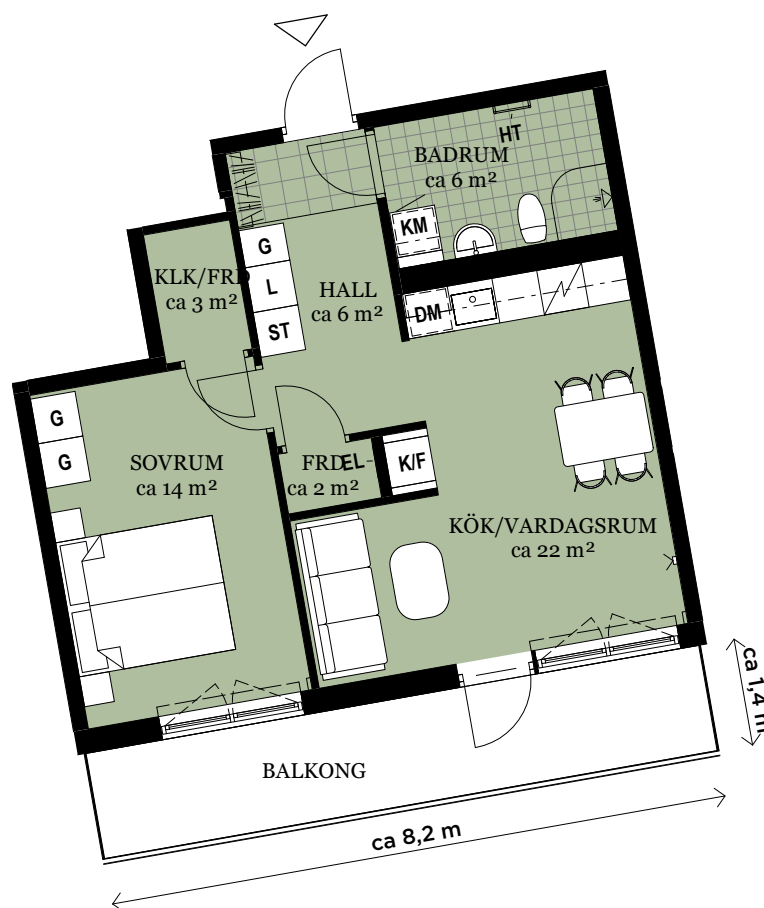

NORRGÅRDSHUSEN

NORRGÅRDSHÖJDEN, ÅKERSBERGA

BOFAKTA

LÄGENHET NR: 0303
 ANTAL RUM: 2 RoK
 STORLEK: ca 51 m²

Visualisering. Avvikelser kan förekomma.

ORIENTERINGSFIGUR

FÖRKLARINGAR

G	GARDEROB		HATTHYLLA
L	LINNESKÅP		KLINKER
ST	STÄDSKÅP		ÖPPNINGSBART FÖNSTER
K/F	KYL/FRYS		MULTIMEDIAUTTAG
DM	DISKMASKIN	EL	ELCENTRAL
KM	KOMBIMASKIN	FRD	FÖRRÅD
HT	HANDDUKSTORK	KLK	KLÄDKAMMARE

Generell golvbeläggning om inget annat anges: ekparkett, trestav.
 Generell takhöjd ca 2,6 meter.
 Vikbara glasväggar i dusch.
 Förberett för mikrovågsugn i kök.

Den angivna lägenhetsstorleken kan skilja sig från summan av rummens enskilda areor då samtliga areor är avrundade, samt då den totala arean inkluderar innerväggar.

2019-06-19 - Wallenstam förbehåller sig rätten till ändringar.

SKALA: 1 : 100 (A4)