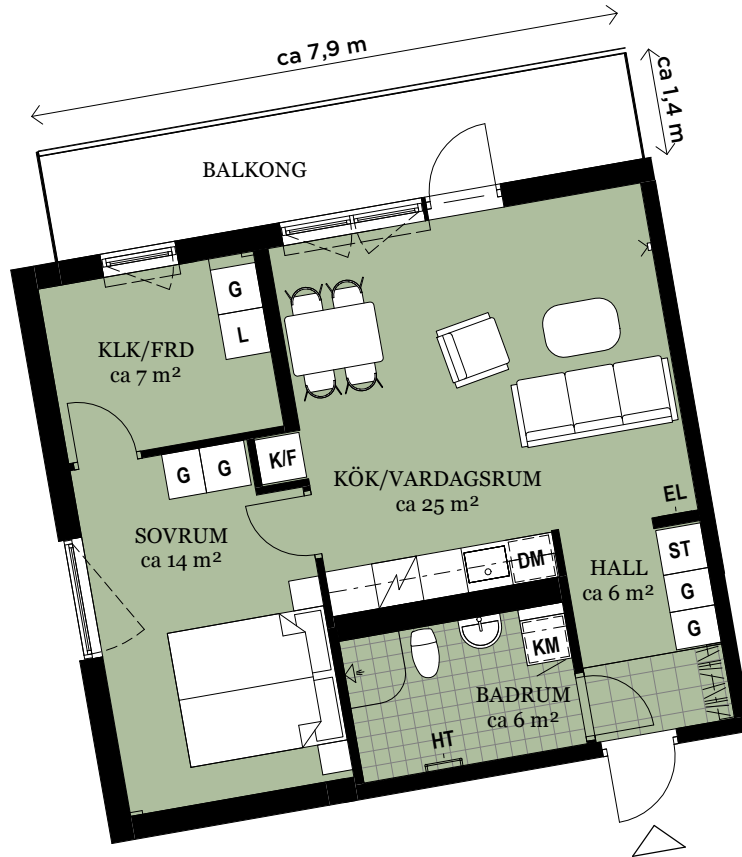

NORRGÅRDSHUSEN

NORRGÅRDSHÖJDEN, ÅKERSBERGA

BOFAKTA

LÄGENHET NR: 0253
 ANTAL RUM: 2 RoK
 STORLEK: ca 58 m²

Visualisering. Avvikelser kan förekomma.

ORIENTERINGSFIGUR

FÖRKLARINGAR

G	GARDEROB		HATTHYLLA
L	LINNESKÅP		KLINKER
ST	STÄDSKÅP		ÖPPNINGSBART FÖNSTER
K/F	KYL/FRYS		MULTIMEDIAUTTAG
DM	DISKMASKIN	EL	ELCENTRAL
KM	KOMBIMASKIN	FRD	FÖRRÅD
HT	HANDDUKSTORK	KLK	KLÄDKAMMARE

Generell golvbeläggning om inget annat anges: ekparkett, trestav.
 Generell takhöjd ca 2,6 meter.
 Vikbara glasväggar i dusch.
 Förberett för mikrovågsugn i kök.

Den angivna lägenhetsstorleken kan skilja sig från summan av rummens enskilda areor då samtliga areor är avrundade, samt då den totala arean inkluderar innerväggar.

2019-06-19 - Wallenstam förbehåller sig rätten till ändringar.

SKALA: 1 : 100 (A4)