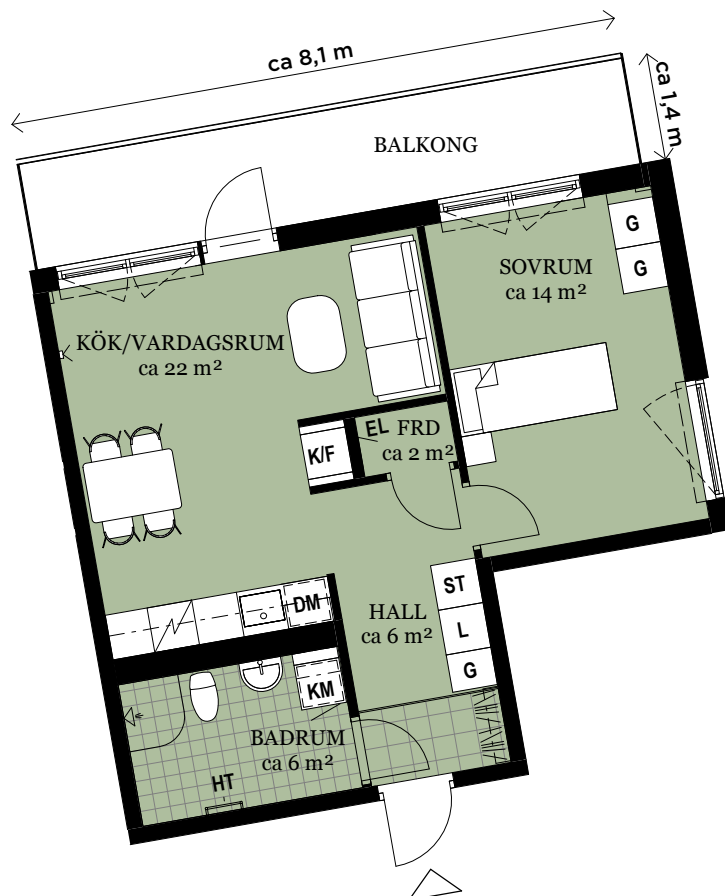

NORRGÅRDSHUSEN

NORRGÅRDSHÖJDEN, ÅKERSBERGA

BOFAKTA

LÄGENHET NR: 0247
 ANTAL RUM: 2 RoK
 STORLEK: ca 49 m²

Visualisering. Avvikelser kan förekomma.

ORIENTERINGSFIGUR

FÖRKLARINGAR

G GARDEROB	HATTHYLLA
L LINNESKÅP	KLINKER
ST STÄDSKÅP	ÖPPNINGSBART FÖNSTER
K/F KYL/FRYS	MULTIMEDIAUTTAG
DM DISKMASKIN	EL ELCENTRAL
KM KOMBIMASKIN	FRD FÖRRÅD
HT HANDDUKSTORK	

Generell golvbeläggning om inget annat anges: ekparkett, trestav.
 Generell takhöjd ca 2,6 meter.
 Vikbara glasväggar i dusch.
 Förberett för mikrovågsugn i kök.

Den angivna lägenhetsstorleken kan skilja sig från summan av rummens enskilda areor då samtliga areor är avrundade, samt då den totala arean inkluderar innerväggar.

2019-06-19 - Wallenstam förbehåller sig rätten till ändringar.

SKALA: 1 : 100 (A4)