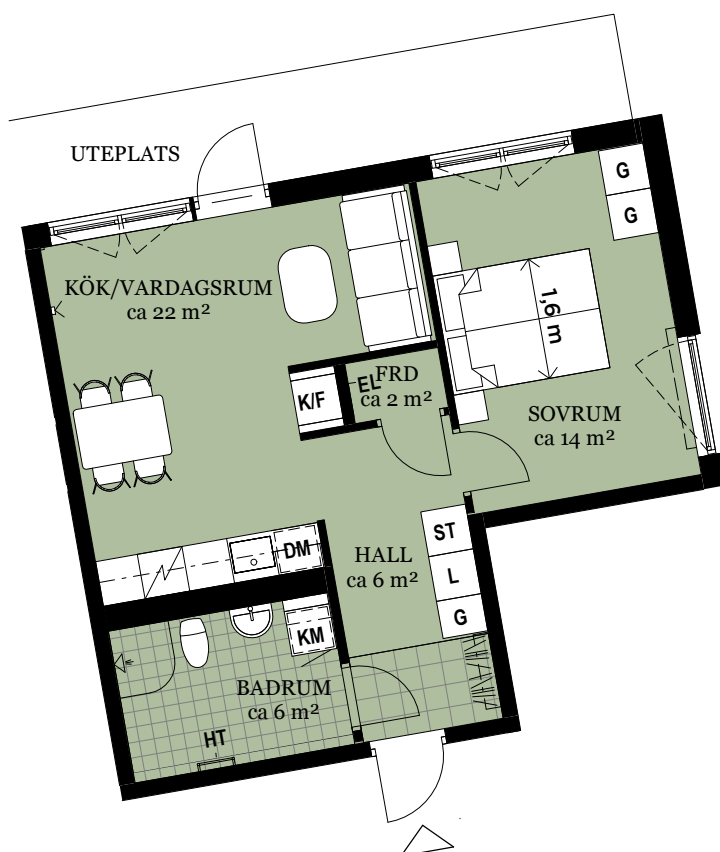

NORRGÅRDSHUSEN

NORRGÅRDSHÖJDEN, ÅKERSBERGA

BOFAKTA

LÄGENHET NR: 0217
ANTAL RUM: 2 RoK
STORLEK: ca 49 m²

Visualisering. Avvikelser kan förekomma.

ORIENTERINGSFIGUR

FÖRKLARINGAR

G	GARDEROB
L	LINNESKÅP
ST	STÄDSKÅP
K/F	KYL/FRYS
DM	DISKMASKIN
KM	KOMBIMASKIN
HT	HANDDUKSTORK

	HATTHYLLA
	KLINKER
	ÖPPNINGSBART FÖNSTER
	MULTIMEDIAUTTAG
EL	ELCENTRAL
FRD	FÖRRÅD

Generell golvbeläggning om inget annat anges: ekparkett, trestav.
Generell takhöjd ca 2,6 meter.
Vikbara glasväggar i dusch.
Förberett för mikrovågsugn i kök.

SKALA: 1 : 100 (A4)