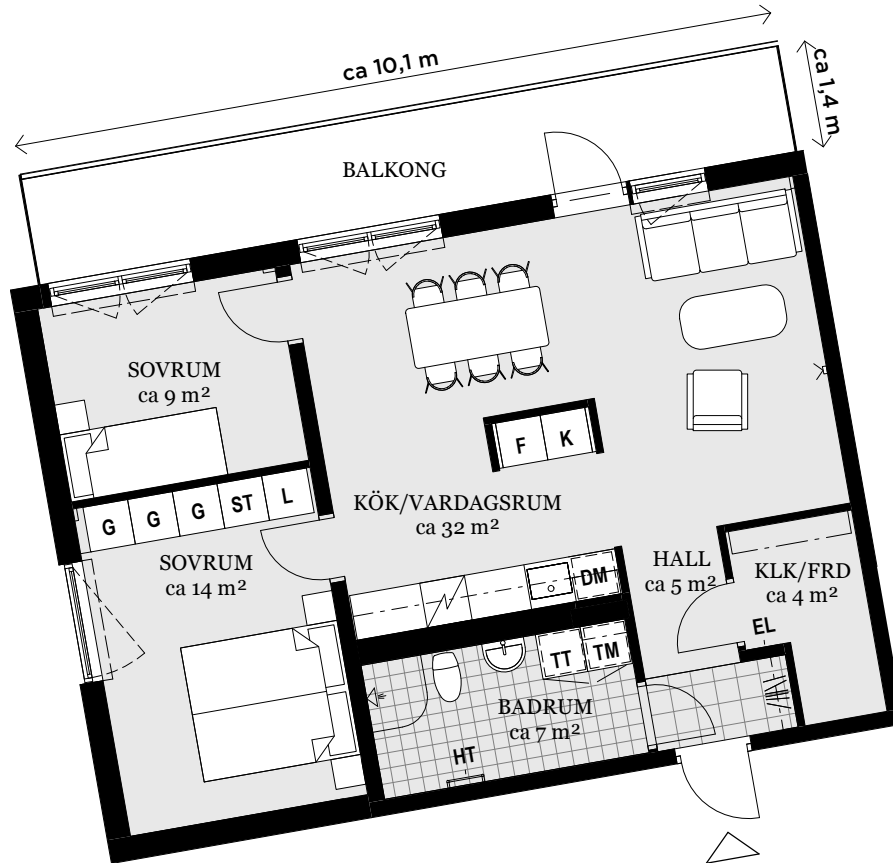

NORRGÅRDSHUSEN

NORRGÅRDSHÖJDEN, ÅKERSBERGA

Visualisering. Avvikelser kan förekomma.

BOFAKTA

LÄGENHET NR: 0138
 ANTAL RUM: 3 RoK
 STORLEK: ca 73 m²

ORIENTERINGSFIGUR

FÖRKLARINGAR

G	GARDEROB		HATTHYLLA
L	LINNESKÅP		KLINKER
ST	STÄDSKÅP		ÖPPNINGSBART FÖNSTER
K	KYLSKÅP		MULTIMEDIAUTTAG
F	FRYS	EL	ELCENTRAL
DM	DISKMASKIN	FRD	FÖRRÅD
TM	TVÄTTMASKIN	KLK	KLÄDKAMMARE
TT	TORKTUMLARE	HT	HANDDUKSTORK

Generell golvbeläggning om inget annat anges: ekparkett, trestav.
 Generell takhöjd ca 2,6 meter.
 Vikbara glasväggar i dusch.
 Hylla med stång i förråd.
 Förberett för mikrovågsugn i kök.

Den angivna lägenhetsstorleken kan skilja sig från summan av rummens enskilda areor då samtliga areor är avrundade, samt då den totala arean inkluderar innerväggar.

2019-06-19 - Wallenstam förbehåller sig rätten till ändringar.

SKALA: 1 : 100 (A4)