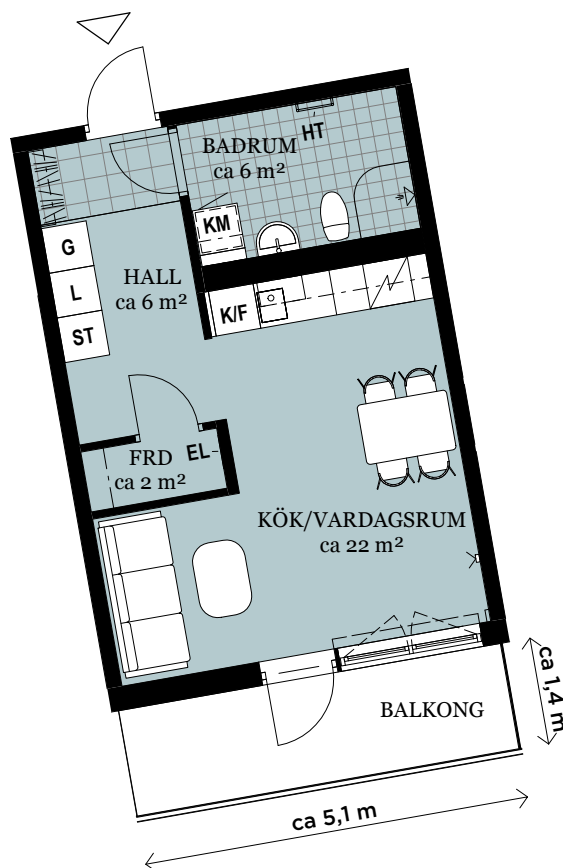

NORRGÅRDSHUSEN

NORRGÅRDSHÖJDEN, ÅKERSBERGA

BOFAKTA

LÄGENHET NR: 0125
ANTAL RUM: 1 RoK
STORLEK: ca 35 m²

Visualisering. Avvikelser kan förekomma.

ORIENTERINGSFIGUR

FÖRKLARINGAR

G	GARDEROB		HATTHYLLA
L	LINNESKÅP		KLINKER
ST	STÄDSKÅP		ÖPPNINGSBART FÖNSTER
K/F	KYL/FRYS		MULTIMEDIAUTTAG
KM	KOMBIMASKIN		EL ELCENTRAL
HT	HANDDUKSTORK		FRD FÖRRÅD

Generell golvbeläggning om inget annat anges: ekparkett, trestav.
Generell takhöjd ca 2,6 meter.
Vikbara glasväggar i dusch.
Hylla med stång i förråd.
Förberett för diskmaskin och mikrovågsugn i kök.

Den angivna lägenhetsstorleken kan skilja sig från summan av rummens enskilda areor då samtliga areor är avrundade, samt då den totala arean inkluderar innerväggar.

2019-06-19 - Wallenstam förbehåller sig rätten till ändringar.

SKALA: 1 : 100 (A4)