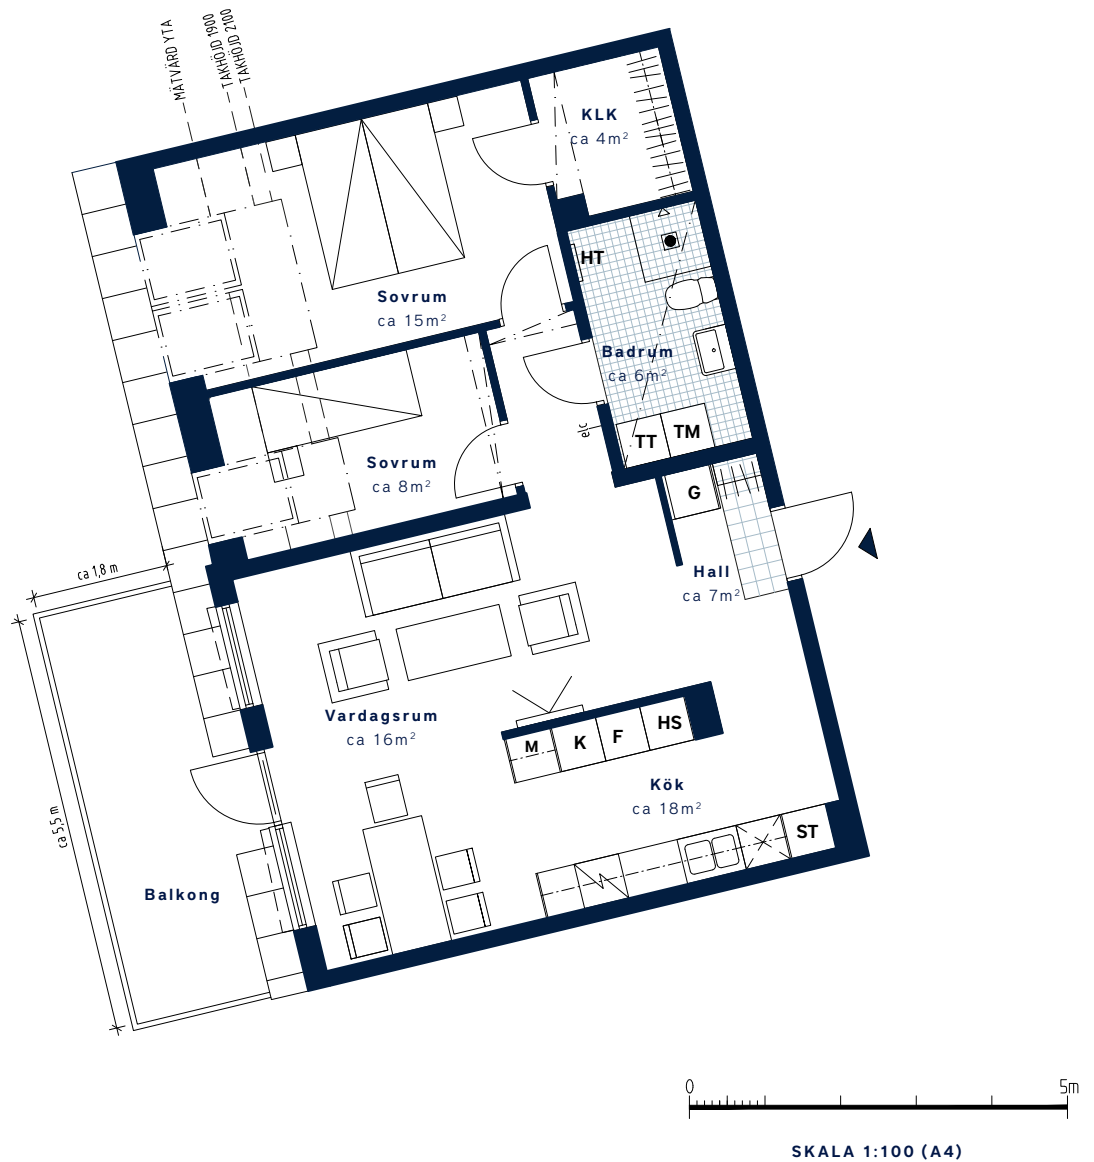

Kvarteret Kvarnen-Mölnlycke fabriker

<p>LÄGENHETSNUMMER: 1904 nationellt nr: 1904</p>	<p>BOAREA: (CIRKA) 74 m²</p>	<p>ANTAL RUM OCH KÖK 3</p>																				
<p>ORIENTERINGSVY Uppifrån</p> <p>Mjölnerens väg 11</p>	<p>FASADVY Sydöst från Mjölnerens väg</p>	<p>FÖRKLARINGAR</p> <table border="0"> <tr> <td> Garderob</td> <td> Högsåp</td> </tr> <tr> <td> Linneskåp</td> <td> Hatthylla</td> </tr> <tr> <td> Städskåp</td> <td> Klinker</td> </tr> <tr> <td> Spis/ugn</td> <td> Multimediauttag</td> </tr> <tr> <td> Diskmaskin</td> <td> Gipsinklädnad i tak</td> </tr> <tr> <td> Tvättmaskin</td> <td> Inredning klädskåp</td> </tr> <tr> <td> Torktumlare</td> <td> Elcentral</td> </tr> <tr> <td> Kyl</td> <td> Handdukstork</td> </tr> <tr> <td> Frys</td> <td> Öppningsbart vridfönster</td> </tr> <tr> <td></td> <td> Förberett för mikro i överskåp</td> </tr> </table>	Garderob	Högsåp	Linneskåp	Hatthylla	Städskåp	Klinker	Spis/ugn	Multimediauttag	Diskmaskin	Gipsinklädnad i tak	Tvättmaskin	Inredning klädskåp	Torktumlare	Elcentral	Kyl	Handdukstork	Frys	Öppningsbart vridfönster		Förberett för mikro i överskåp
Garderob	Högsåp																					
Linneskåp	Hatthylla																					
Städskåp	Klinker																					
Spis/ugn	Multimediauttag																					
Diskmaskin	Gipsinklädnad i tak																					
Tvättmaskin	Inredning klädskåp																					
Torktumlare	Elcentral																					
Kyl	Handdukstork																					
Frys	Öppningsbart vridfönster																					
	Förberett för mikro i överskåp																					