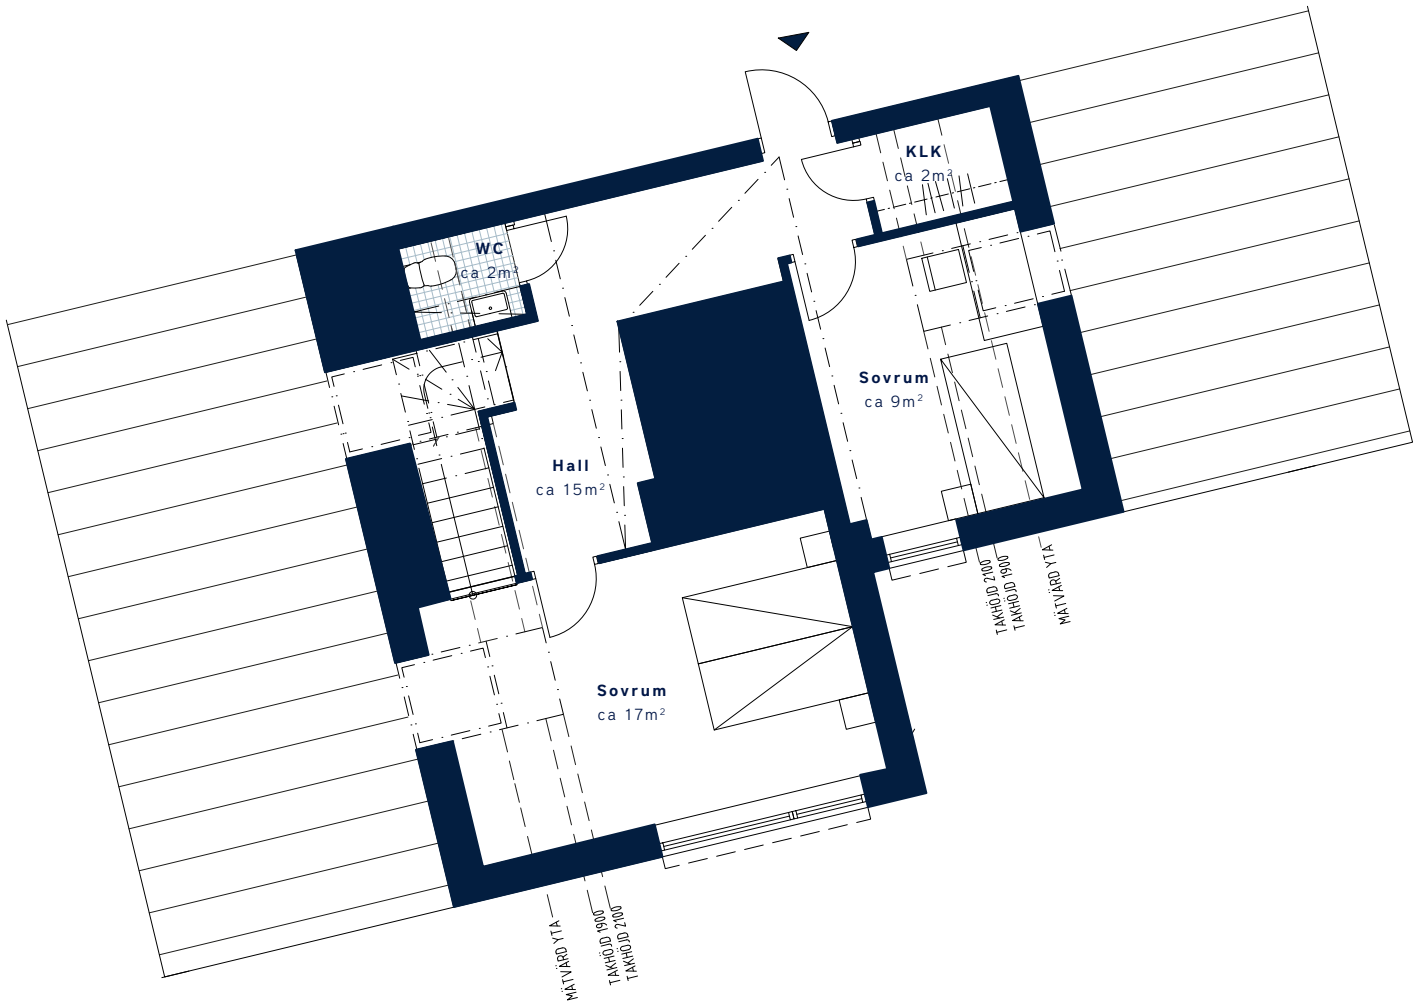

BOFAKTABLAD

Kvarteret Kvarnen-Mölnlycke fabriker

SKALA 1:100 (A4)

<p>LÄGENHETSNUMMER: 1903 (Nedre plan) nationellt nr: 1903</p>	<p>BOAREA: (CIRKA) 110 m²</p>	<p>ANTAL RUM OCH KÖK 4</p>																		
<p>ORIENTERINGSVY Uppifrån</p> <p>Mjölnerens väg 11</p>	<p>FASADVY Sydöst från Mjölnerens väg</p>	<p>FÖRKLARINGAR</p> <table border="0"> <tr> <td> Garderob</td> <td> Hatthylla</td> </tr> <tr> <td> Linneskåp</td> <td> Klinker</td> </tr> <tr> <td> Städskåp</td> <td> Multimediauttag</td> </tr> <tr> <td> Spis/ugn</td> <td> Elcentral</td> </tr> <tr> <td> Diskmaskin (Förberett för mikro i överskåp)</td> <td> Gipsinklädnad i tak</td> </tr> <tr> <td> Tvättmaskin</td> <td> Handduktork</td> </tr> <tr> <td> Torktumlare</td> <td> Öppningsbart vridfönster</td> </tr> <tr> <td> Kyl</td> <td></td> </tr> <tr> <td> Frys</td> <td></td> </tr> </table>	Garderob	Hatthylla	Linneskåp	Klinker	Städskåp	Multimediauttag	Spis/ugn	Elcentral	Diskmaskin (Förberett för mikro i överskåp)	Gipsinklädnad i tak	Tvättmaskin	Handduktork	Torktumlare	Öppningsbart vridfönster	Kyl		Frys	
Garderob	Hatthylla																			
Linneskåp	Klinker																			
Städskåp	Multimediauttag																			
Spis/ugn	Elcentral																			
Diskmaskin (Förberett för mikro i överskåp)	Gipsinklädnad i tak																			
Tvättmaskin	Handduktork																			
Torktumlare	Öppningsbart vridfönster																			
Kyl																				
Frys																				

Generell golvbeklägning om inget annat anges: ekparkett, trestav. Takhöjd ca 2,5 meter om inget annat anges. Den angivna lägenhetsstorleken kan skilja sig från summan av rummens enskilda areor då samtliga areor är avrundade, samt då den totala arean inkluderar innerväggar. Upprättad: 2021-03-12 - Wallenstam förbehåller sig rätten till ändringar.