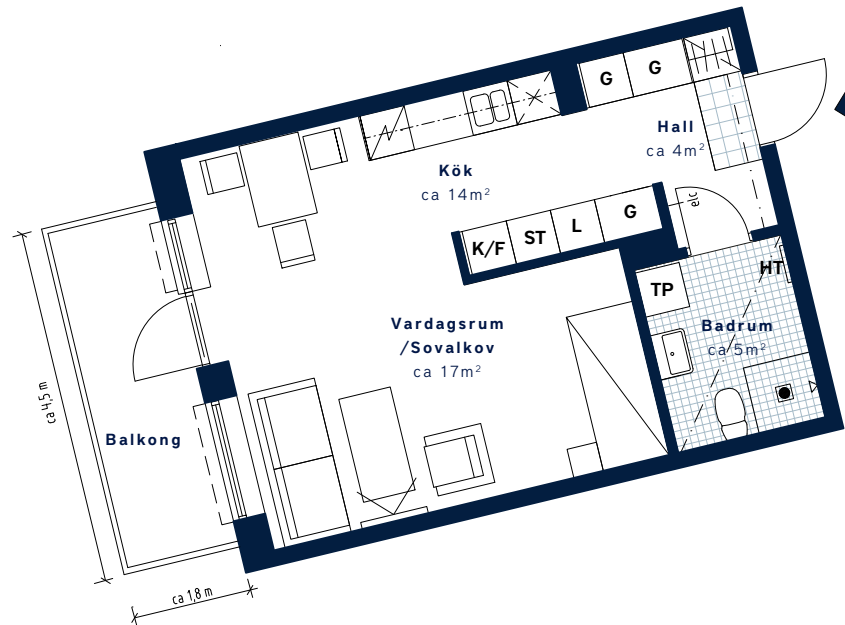

## Kvarteret Kvarnen-Mölnlycke fabriker

SKALA 1:100 (A4)

<p>LÄGENHETSNUMMER: <b>1705</b> nationellt nr: 1705</p>	<p>BOAREA: (CIRKA) <b>40 m<sup>2</sup></b></p>	<p>ANTAL RUM OCH KÖK <b>1</b></p>														
<p>ORIENTERINGSVY Uppifrån</p>  <p>Mjölharens väg 11</p>	<p>FASADVY Sydöst från Mjölharens väg</p> 	<p>FÖRKLARINGAR</p> <table border="0"> <tr> <td> Garderob</td> <td> Hatthylla</td> </tr> <tr> <td> Städsåp</td> <td> Klinker</td> </tr> <tr> <td> Linnesåp</td> <td> Multimediauttag</td> </tr> <tr> <td> Spis/ugn</td> <td> Elcentral</td> </tr> <tr> <td> Kyl/Frys</td> <td> Gipsinklädnad i tak</td> </tr> <tr> <td> Diskmaskin (Förberett för mikro i översåp)</td> <td> Handduktork</td> </tr> <tr> <td> Tvåttelare</td> <td> Öppningsbart fönster</td> </tr> </table>	Garderob	Hatthylla	Städsåp	Klinker	Linnesåp	Multimediauttag	Spis/ugn	Elcentral	Kyl/Frys	Gipsinklädnad i tak	Diskmaskin (Förberett för mikro i översåp)	Handduktork	Tvåttelare	Öppningsbart fönster
Garderob	Hatthylla															
Städsåp	Klinker															
Linnesåp	Multimediauttag															
Spis/ugn	Elcentral															
Kyl/Frys	Gipsinklädnad i tak															
Diskmaskin (Förberett för mikro i översåp)	Handduktork															
Tvåttelare	Öppningsbart fönster															