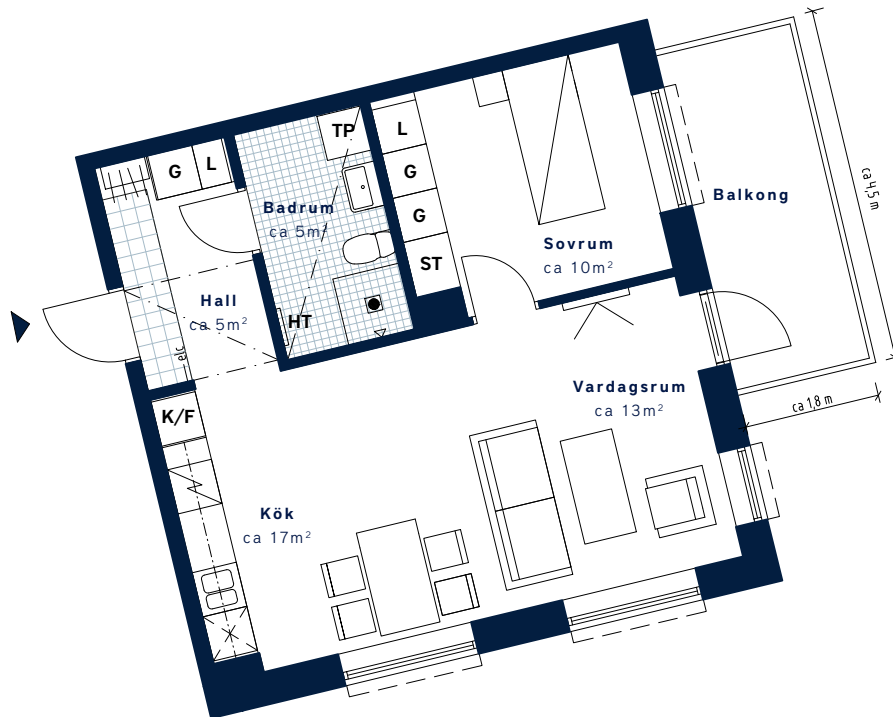

Kvarteret Kvarnen-Mölnlycke fabriker

SKALA 1:100 (A4)

| | | | | | | | | | | | | | | | | |
|---|--|---|----------|-----------|----------|---------|-----------|-----------------|----------|-----------|----------|---------------------|--|-------------|-------------|----------------------|
| <p>LÄGENHETSNUMMER: 1503 nationellt nr: 1503</p> | <p>BOAREA: (CIRKA) 50 m²</p> | <p>ANTAL RUM OCH KÖK 2</p> | | | | | | | | | | | | | | |
| <p>ORIENTERINGSVY Uppifrån</p>  <p>Mjölharens väg 11</p> | <p>FASADVY Sydöst från Mjölharens väg</p>  | <p>FÖRKLARINGAR</p> <table border="0"> <tr> <td> Garderob</td> <td> Hatthylla</td> </tr> <tr> <td> Städskap</td> <td> Klinker</td> </tr> <tr> <td> Linneskåp</td> <td> Multimediauttag</td> </tr> <tr> <td> Spis/ugn</td> <td> Elcentral</td> </tr> <tr> <td> Kyl/Frys</td> <td> Gipsinklädnad i tak</td> </tr> <tr> <td> Diskmaskin (Förberett för mikro i överskåp)</td> <td> Handduktork</td> </tr> <tr> <td> Tvättpelare</td> <td> Öppningsbart fönster</td> </tr> </table> | Garderob | Hatthylla | Städskap | Klinker | Linneskåp | Multimediauttag | Spis/ugn | Elcentral | Kyl/Frys | Gipsinklädnad i tak | Diskmaskin (Förberett för mikro i överskåp) | Handduktork | Tvättpelare | Öppningsbart fönster |
| Garderob | Hatthylla | | | | | | | | | | | | | | | |
| Städskap | Klinker | | | | | | | | | | | | | | | |
| Linneskåp | Multimediauttag | | | | | | | | | | | | | | | |
| Spis/ugn | Elcentral | | | | | | | | | | | | | | | |
| Kyl/Frys | Gipsinklädnad i tak | | | | | | | | | | | | | | | |
| Diskmaskin (Förberett för mikro i överskåp) | Handduktork | | | | | | | | | | | | | | | |
| Tvättpelare | Öppningsbart fönster | | | | | | | | | | | | | | | |