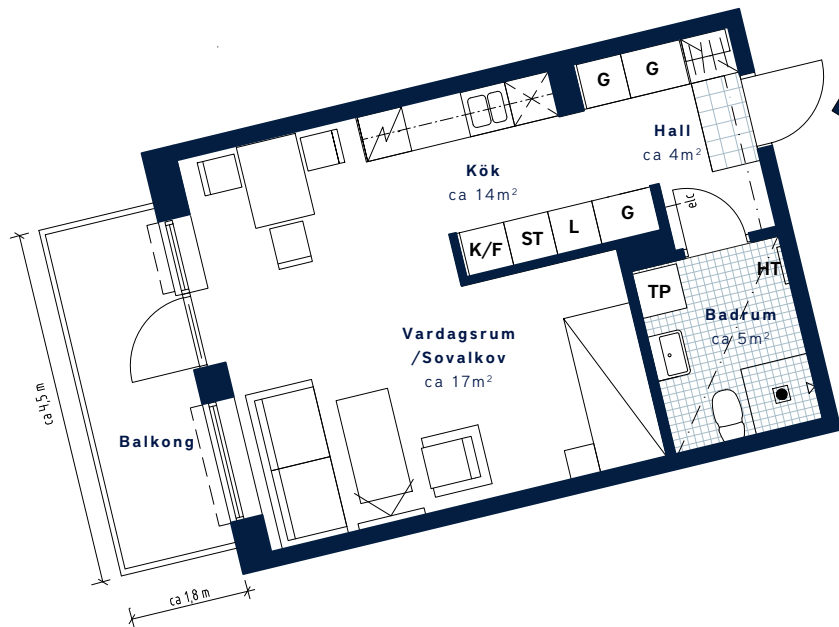

Kvarteret Kvarnen-Mölnlycke fabriker

SKALA 1:100 (A4)

| | | | | | | | | | | | | | | | | |
|-----------------------------------------------------------------|----------------------------------------------------|---------------------------------------------------------------------------------------------------------------------------------------------------------------------------------------------------------------------------------------------------------------------------------------------------------------------------------------------------------------------------------------------------------------------------------------------------------------------------------------|----------|-----------|----------|---------|-----------|-----------------|----------|-----------|----------|---------------------|------------------------------------------------|---------------|-------------|----------------------|
| <p>LÄGENHETSNUMMER: 1305 nationellt nr: 1305</p> | <p>BOAREA: (CIRKA) 40 m²</p> | <p>ANTAL RUM OCH KÖK 1</p> | | | | | | | | | | | | | | |
| <p>ORIENTERINGSVY Uppifrån</p> <p>Mjölarens väg 11</p> | <p>FASADVY Sydöst från Mjölarens väg</p> | <p>FÖRKLARINGAR</p> <table border="0"> <tr> <td> Garderob</td> <td> Hatthylla</td> </tr> <tr> <td> Städskap</td> <td> Klinker</td> </tr> <tr> <td> Linneskåp</td> <td> Multimediauttag</td> </tr> <tr> <td> Spis/ugn</td> <td> Elcentral</td> </tr> <tr> <td> Kyl/Frys</td> <td> Gipsinklädnad i tak</td> </tr> <tr> <td> Diskmaskin (Förberett för mikro i överskåp)</td> <td> Handduktstork</td> </tr> <tr> <td> Tvättpelare</td> <td> Öppningsbart fönster</td> </tr> </table> | Garderob | Hatthylla | Städskap | Klinker | Linneskåp | Multimediauttag | Spis/ugn | Elcentral | Kyl/Frys | Gipsinklädnad i tak | Diskmaskin (Förberett för mikro i överskåp) | Handduktstork | Tvättpelare | Öppningsbart fönster |
| Garderob | Hatthylla | | | | | | | | | | | | | | | |
| Städskap | Klinker | | | | | | | | | | | | | | | |
| Linneskåp | Multimediauttag | | | | | | | | | | | | | | | |
| Spis/ugn | Elcentral | | | | | | | | | | | | | | | |
| Kyl/Frys | Gipsinklädnad i tak | | | | | | | | | | | | | | | |
| Diskmaskin (Förberett för mikro i överskåp) | Handduktstork | | | | | | | | | | | | | | | |
| Tvättpelare | Öppningsbart fönster | | | | | | | | | | | | | | | |