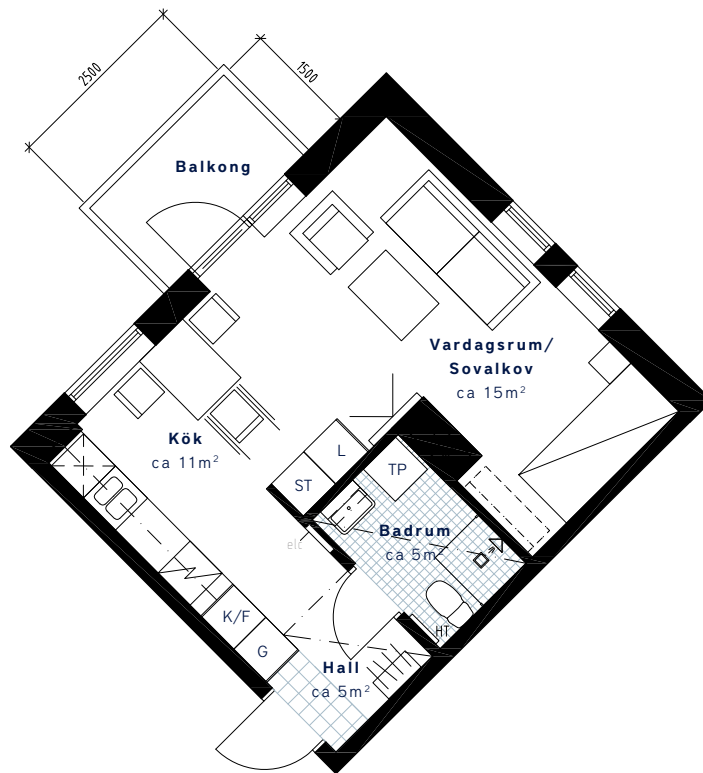

## Kallebäcks Terrasser kv 9

SKALA 1:100 (A4)

<p>LÄGENHETSNUMMER: <b>W2062-L1602- 1 rok</b></p>	<p>BOAREA: (CIRKA) <b>35 m<sup>2</sup></b></p>	<p>ANTAL RUM OCH KÖK <b>1</b></p>																		
<p>ORIENTERINGSVY Uppifrån</p>	<p>SEKTION Sydväst</p>	<p>FÖRKLARINGAR</p> <table border="0"> <tr> <td> Garderob</td> <td> Hatthylla</td> </tr> <tr> <td> Linneskåp</td> <td> Klinker</td> </tr> <tr> <td> Städsåp</td> <td> Multimediauttag</td> </tr> <tr> <td> Spis</td> <td> Elcentral</td> </tr> <tr> <td> Kyl/Frys</td> <td> Gipsinklädnad i tak</td> </tr> <tr> <td> Diskmaskin</td> <td> Handduktork</td> </tr> <tr> <td> Tvättmaskin</td> <td> Öppningsbart fönster sidohängt</td> </tr> <tr> <td> Torktumlare</td> <td> Elfa hyllsystem</td> </tr> <tr> <td> Tvättpelare</td> <td></td> </tr> </table>	Garderob	Hatthylla	Linneskåp	Klinker	Städsåp	Multimediauttag	Spis	Elcentral	Kyl/Frys	Gipsinklädnad i tak	Diskmaskin	Handduktork	Tvättmaskin	Öppningsbart fönster sidohängt	Torktumlare	Elfa hyllsystem	Tvättpelare	
Garderob	Hatthylla																			
Linneskåp	Klinker																			
Städsåp	Multimediauttag																			
Spis	Elcentral																			
Kyl/Frys	Gipsinklädnad i tak																			
Diskmaskin	Handduktork																			
Tvättmaskin	Öppningsbart fönster sidohängt																			
Torktumlare	Elfa hyllsystem																			
Tvättpelare																				