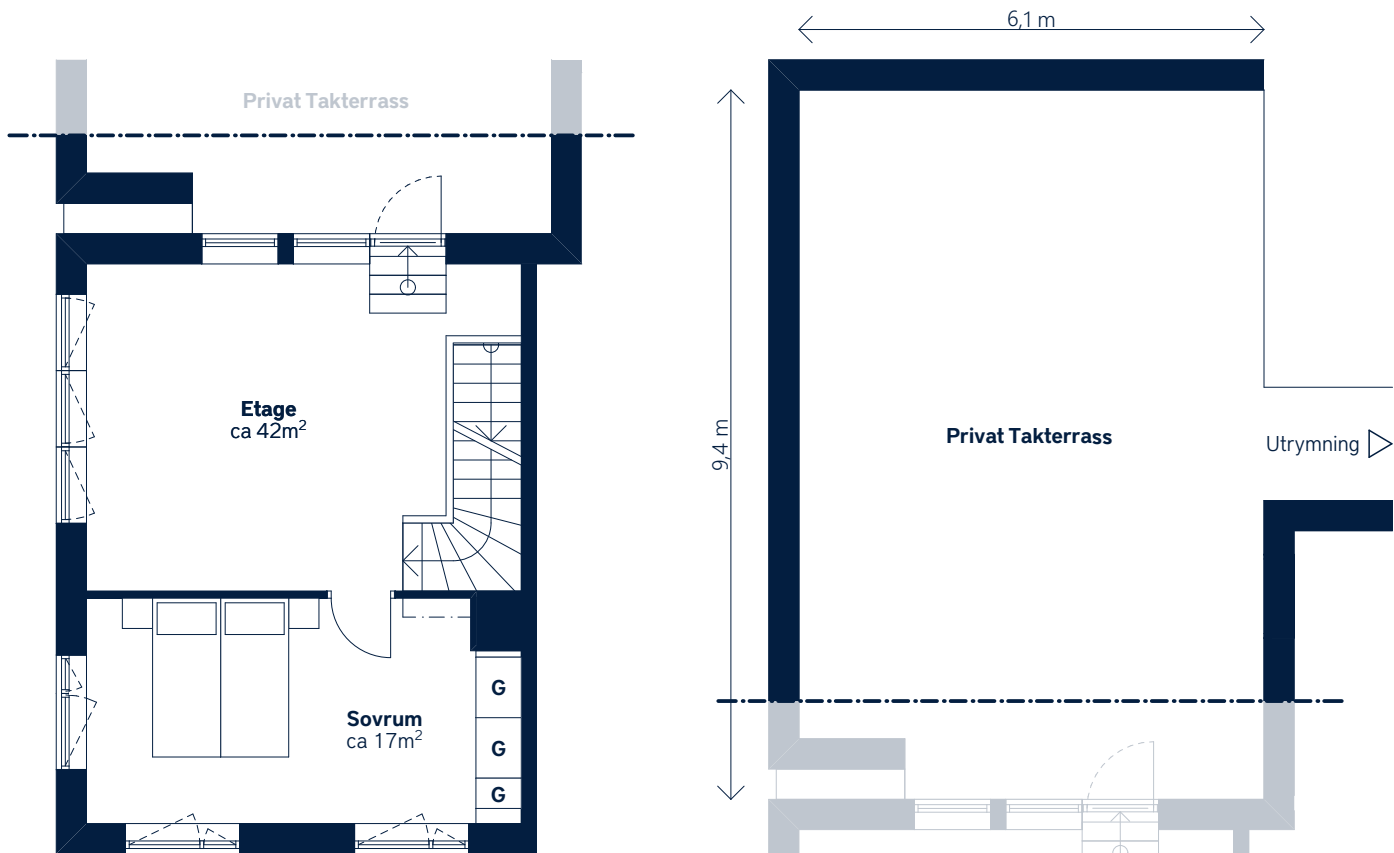

SKALA 1:100 (A4)

<p>LÄGENHETSNUMMER: 1136 (Övre plan) nationellt nr: 2306</p>	<p>BOAREA: (CIRKA) 118 m²</p>	<p>ANTAL RUM OCH KÖK: 5</p>																		
<p>ORIENTERINGSVY Uppifrån</p>	<p>SEKTIONSIVY Öst från Smörkärnegatan</p>	<p>FÖRKLARINGAR</p> <table border="0"> <tr> <td>G Garderob</td> <td>TM Tvättmaskin</td> </tr> <tr> <td>ST Städsåp</td> <td>TT Torktumlare</td> </tr> <tr> <td>L Linnesåp</td> <td> Klinker</td> </tr> <tr> <td>H Högsåp</td> <td> Hatthylla</td> </tr> <tr> <td> Spis</td> <td> Öppningsbart fönster</td> </tr> <tr> <td>K Kylsåp</td> <td> Multimediauttag</td> </tr> <tr> <td>F Fryssäp</td> <td>ELS Elsåp</td> </tr> <tr> <td>DM Diskmaskin, förberett för micro i översåp</td> <td>KLK Klådkammare</td> </tr> <tr> <td></td> <td>FRD Lägenhetsförråð</td> </tr> </table>	G Garderob	TM Tvättmaskin	ST Städsåp	TT Torktumlare	L Linnesåp	Klinker	H Högsåp	Hatthylla	Spis	Öppningsbart fönster	K Kylsåp	Multimediauttag	F Fryssäp	ELS Elsåp	DM Diskmaskin, förberett för micro i översåp	KLK Klådkammare		FRD Lägenhetsförråð
G Garderob	TM Tvättmaskin																			
ST Städsåp	TT Torktumlare																			
L Linnesåp	Klinker																			
H Högsåp	Hatthylla																			
Spis	Öppningsbart fönster																			
K Kylsåp	Multimediauttag																			
F Fryssäp	ELS Elsåp																			
DM Diskmaskin, förberett för micro i översåp	KLK Klådkammare																			
	FRD Lägenhetsförråð																			