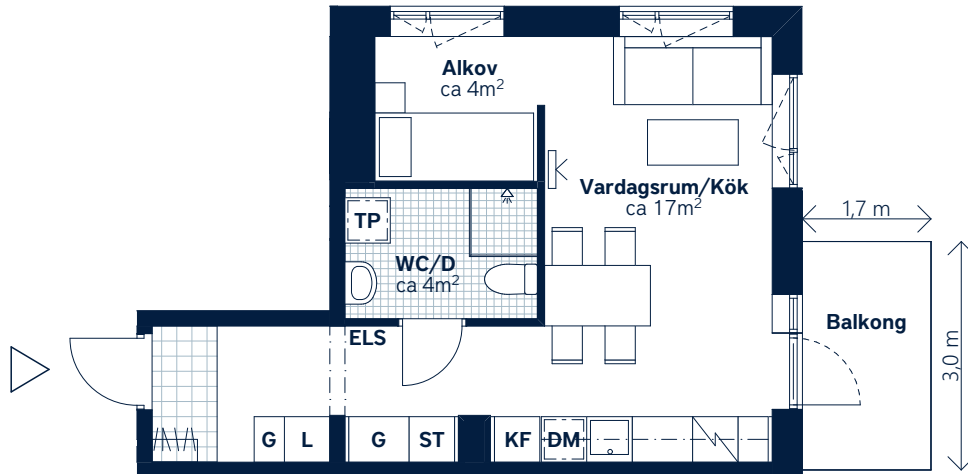

BOFAKTABLAD

Mejeristen - Kallebäck, Göteborg

SKALA 1:100 (A4)

LÄGENHETSNUMMER: 1023 <i>nationellt nr: 1203</i>	BOAREA: (CIRKA) 35 m²	ANTAL RUM OCH KÖK: 1
ORIENTERINGSVY <i>Uppifrån</i>	SEKTIONSIVY <i>Öst från Smörkärnegatan</i>	FÖRKLARINGAR <table border="0"> <tr> <td>G Garderob</td> <td>TP Tvättpelare</td> </tr> <tr> <td>ST Städskåp</td> <td> Klinker</td> </tr> <tr> <td>L Linneskåp</td> <td> Hatthylla</td> </tr> <tr> <td>H Högskåp</td> <td> Öppningsbart fönster</td> </tr> <tr> <td> Spis</td> <td> Multimediauttag</td> </tr> <tr> <td>KF Kyl/frys</td> <td>ELS Elskåp</td> </tr> <tr> <td>DM Diskmaskin, förberett för micro i överskåp</td> <td>KLK Klädskåp</td> </tr> <tr> <td></td> <td>FRD Lägenhetsförråd</td> </tr> </table>

Generell golvbeläggning om inget annat anges: ekparkett, trestav. Den angivna lägenhetsstorleken kan skilja sig från summan av rummens enskilda areor då samtliga areor är avrundade, samt då den totala arean inkluderar innerväggar. Generell rumshöjd (exkl. undertak) ca 2,5 meter, på övervåning i etagelägenhet ca 3,1 meter. Upprättad: 210225 - Wallenstam förbehåller sig rätten till ändringar.