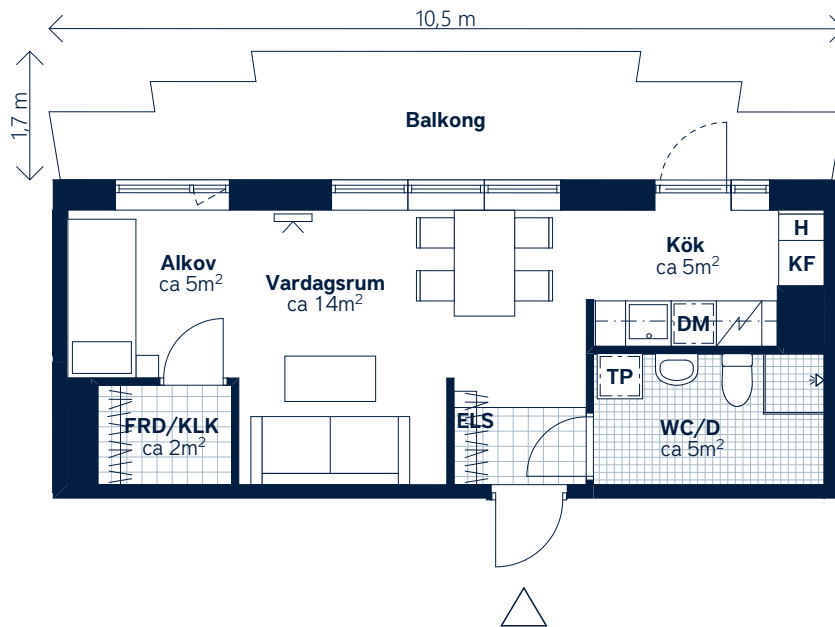

BOFAKTABLAD

Mejeristen - Kallebäck, Göteborg

SKALA 1:100 (A4)

LÄGENHETSNUMMER: 1022 <i>nationellt nr: 1202</i>	BOAREA: (CIRKA) 35 m²	ANTAL RUM OCH KÖK: 1
ORIENTERINGSVY <i>Uppifrån</i>	SEKTIONSVY <i>Öst från Smörkärnegatan</i>	FÖRKLARINGAR <table border="0"> <tr> <td>G Garderob</td> <td>TP Tvättpelare</td> </tr> <tr> <td>ST Städskåp</td> <td> Klinker</td> </tr> <tr> <td>L Linneskåp</td> <td> Hatthylla</td> </tr> <tr> <td>H Högsåp</td> <td> Öppningsbart fönster</td> </tr> <tr> <td> Spis</td> <td> Multimediauttag</td> </tr> <tr> <td>KF Kyl/frys</td> <td>ELS Elskåp</td> </tr> <tr> <td>DM Diskmaskin, förberett för micro i överskåp</td> <td>KLK Klädskåp</td> </tr> <tr> <td></td> <td>FRD Lägenhetsförråd</td> </tr> </table>

Generell golvbeklägning om inget annat anges: ekparkett, trestav. Den angivna lägenhetsstorleken kan skilja sig från summan av rummens enskilda areor då samtliga areor är avrundade, samt då den totala arean inkluderar innerväggar. Generell rumshöjd (exkl. undertak) ca 2,5 meter, på övervåning i etagelägenhet ca 3,1 meter. Upprättad: 210225 - Wallenstam förbehåller sig rätten till ändringar.