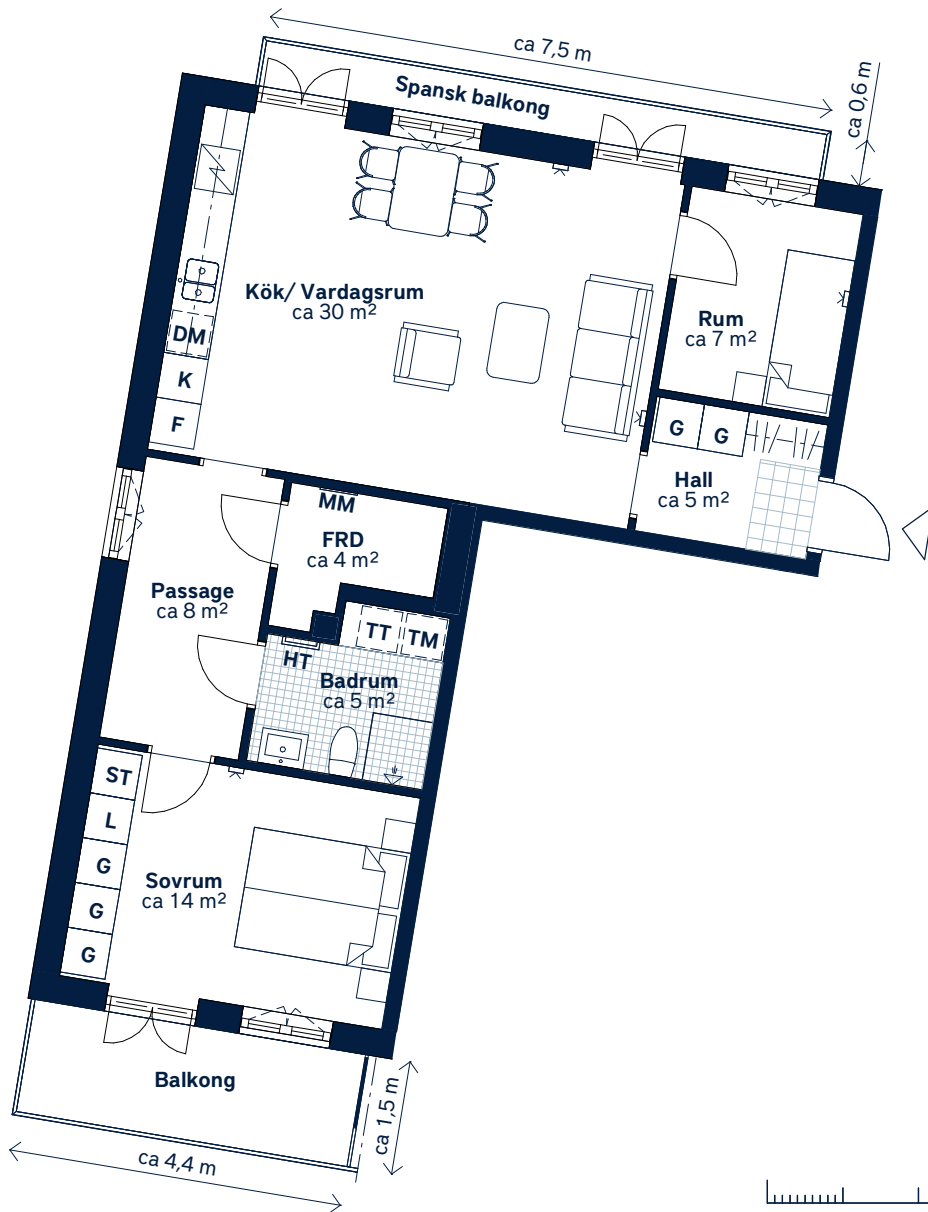

BOFAKTABLAD

Flanören - Uppsala

SKALA 1 : 100 (A4)

LÄGENHETSNUMMER: 2174	BOAREA: (CIRKA) 71m²	ANTAL RUM OCH KÖK: 2,5
ORIENTERINGSVY <i>Uppifrån</i>	FASADVY <i>Vy från Lydia Wahlströms gata</i>	FÖRKLARINGAR <table border="0"> <tr> <td>G Garderob</td> <td> Hatthylla</td> </tr> <tr> <td>L Linneskåp</td> <td> Klinker</td> </tr> <tr> <td>ST Städsåp/städset</td> <td> Öppningsbart fönster</td> </tr> <tr> <td> Spishäll</td> <td> Multimediauttag</td> </tr> <tr> <td>K Kylskåp</td> <td>MM Multimediacentral</td> </tr> <tr> <td>F Frys</td> <td>FRD Förråd</td> </tr> <tr> <td>DM Diskmaskin</td> <td></td> </tr> <tr> <td>TM Tvättmaskin</td> <td></td> </tr> <tr> <td>TT Torktumlare</td> <td></td> </tr> <tr> <td>HT Handdukstork</td> <td></td> </tr> </table>

Generell golvbeläggning om inget annat anges: ekparkett, 3-stav. Spegelskåp och kommod i badrum.
Takhöjd ca 2,6 meter om inget annat anges.

Den angivna lägenhetsstorleken kan skilja sig från summan av rummets enskilda areor då samtliga areor är avrundade, samt då den totala arean inkluderar innerväggar. Upprättad: 2020-12-15 - Wallenstam förbehåller sig rätten till ändringar.