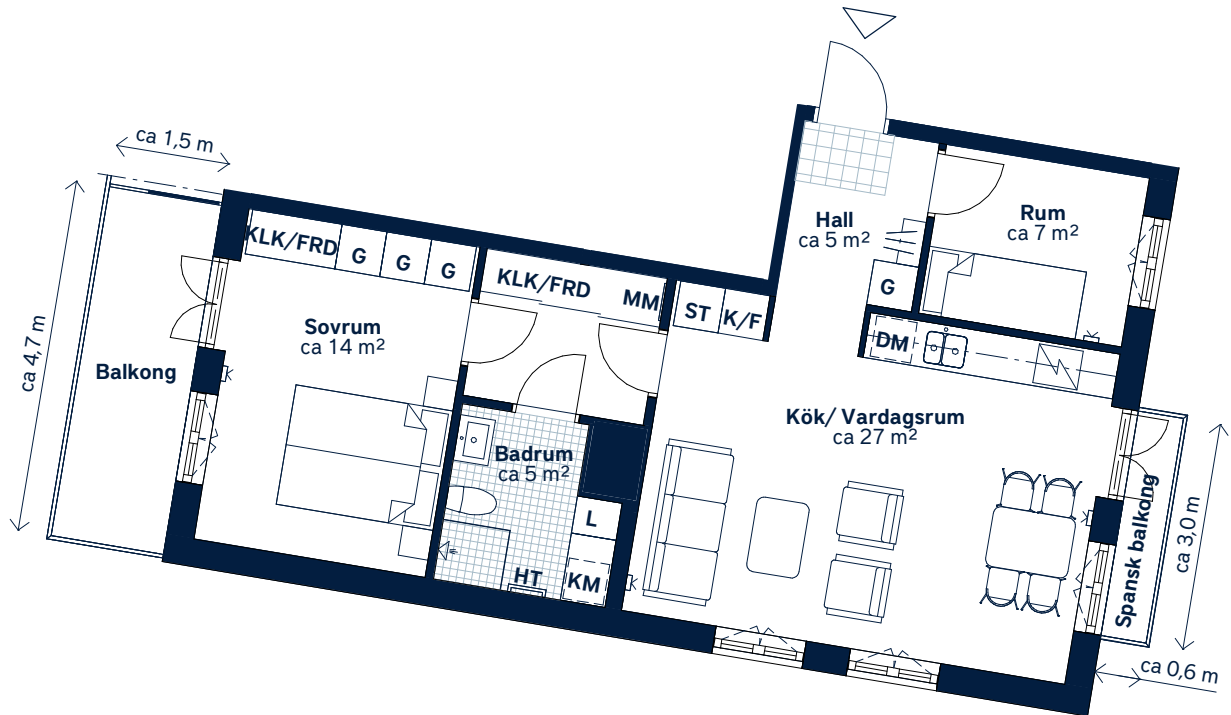

Flanören - Uppsala

SKALA 1 : 100 (A4)

<p>LÄGENHETSNUMMER: 1131</p>	<p>BOAREA: (CIRKA) 63m²</p>	<p>ANTAL RUM OCH KÖK: 2,5</p>																
<p>ORIENTERINGSVY <i>Uppifrån</i></p>	<p>FASADVY <i>Vy från Lydia Wahlströms gata</i></p>	<p>FÖRKLARINGAR</p> <table border="0"> <tr> <td>G Garderob</td> <td> Hatthylla</td> </tr> <tr> <td>L Linneskåp</td> <td> Klinker</td> </tr> <tr> <td>ST Städskåp/städset</td> <td> Öppningsbart fönster</td> </tr> <tr> <td> Spishäll</td> <td> Multimediauttag</td> </tr> <tr> <td>K/F Kyl/frys</td> <td>MM Multimediacentral</td> </tr> <tr> <td>DM Diskmaskin</td> <td>FRD Förråd</td> </tr> <tr> <td>KM Kombimaskin</td> <td>KLK Klädkammare</td> </tr> <tr> <td>HT Handdukstork</td> <td> Skjutdörrar</td> </tr> </table>	G Garderob	Hatthylla	L Linneskåp	Klinker	ST Städskåp/städset	Öppningsbart fönster	Spishäll	Multimediauttag	K/F Kyl/frys	MM Multimediacentral	DM Diskmaskin	FRD Förråd	KM Kombimaskin	KLK Klädkammare	HT Handdukstork	Skjutdörrar
G Garderob	Hatthylla																	
L Linneskåp	Klinker																	
ST Städskåp/städset	Öppningsbart fönster																	
Spishäll	Multimediauttag																	
K/F Kyl/frys	MM Multimediacentral																	
DM Diskmaskin	FRD Förråd																	
KM Kombimaskin	KLK Klädkammare																	
HT Handdukstork	Skjutdörrar																	

Generell golvbeläggning om inget annat anges: ekparkett, 3-stav. Spegelskåp och kommod i badrum.

Takhöjd ca 2,6 meter om inget annat anges.

Den angivna lägenhetsstorleken kan skilja sig från summan av rummens enskilda areor då samtliga areor är avrundade, samt då den totala arean inkluderar innerväggar. Upprättad: 2020-12-15 - Wallenstam förbehåller sig rätten till ändringar.