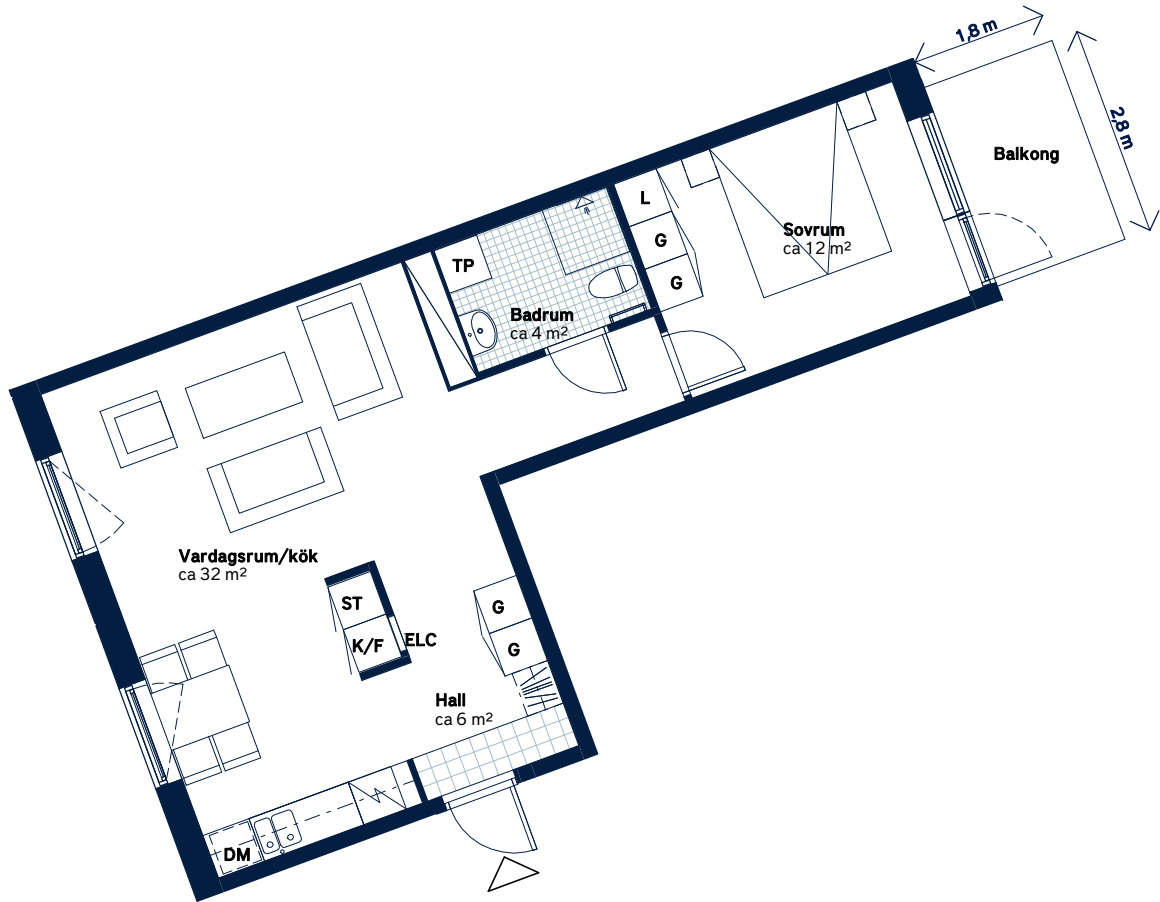

BOFAKTABLAD

Elisedal - Krokslätt, Göteborg

<p>LÄGENHETSNUMMER: 8371-1601</p>	<p>BOAREA: (CIRKA) 55m²</p>	<p>ANTAL RUM OCH KÖK 2</p>																
<p>Fredriksdalsgatan</p> <p>N6 N7</p> <p>Ö8</p> <p>Ö9</p> <p>G10</p> <p>V5 V4 V3</p> <p>Ø2</p> <p>S1</p> <p>Nordgårdsgatan</p> <p>Ø1</p> <p>ORIENTERINGSVY</p> <p>Elvedalen Lejonbrunnsgatan</p> <p>N</p>	<p>SEKTIONSVY</p>	<p>FÖRKLARINGAR</p> <table border="0"> <tr> <td>G Garderob</td> <td>TM Tvättmaskin</td> </tr> <tr> <td>ST Städsåp</td> <td>TT Torktumlare</td> </tr> <tr> <td>L Llneskåp</td> <td>TP Tvättpelare</td> </tr> <tr> <td> Spis</td> <td> Klinker</td> </tr> <tr> <td>K Kylskåp</td> <td> Hatthylla</td> </tr> <tr> <td>F Frys</td> <td> Öppningsbart fönster</td> </tr> <tr> <td>K/F Kyl/frys</td> <td>ELC Elcentral</td> </tr> <tr> <td>DM Diskmaskin, förberett för micro i överskåp</td> <td></td> </tr> </table>	G Garderob	TM Tvättmaskin	ST Städsåp	TT Torktumlare	L Llneskåp	TP Tvättpelare	Spis	Klinker	K Kylskåp	Hatthylla	F Frys	Öppningsbart fönster	K/F Kyl/frys	ELC Elcentral	DM Diskmaskin, förberett för micro i överskåp	
G Garderob	TM Tvättmaskin																	
ST Städsåp	TT Torktumlare																	
L Llneskåp	TP Tvättpelare																	
Spis	Klinker																	
K Kylskåp	Hatthylla																	
F Frys	Öppningsbart fönster																	
K/F Kyl/frys	ELC Elcentral																	
DM Diskmaskin, förberett för micro i överskåp																		

Generell golvbeläggning om inget annat anges: ekparkett, trestav. Den angivna lägenhetsstorleken kan skilja sig från summan av rummens enskilda areor då samtliga areor är avrundade, samt då den totala arean inkluderar innerväggar. Upprättad: 200309 - Wallenstam förbehåller sig rätten till ändringar.