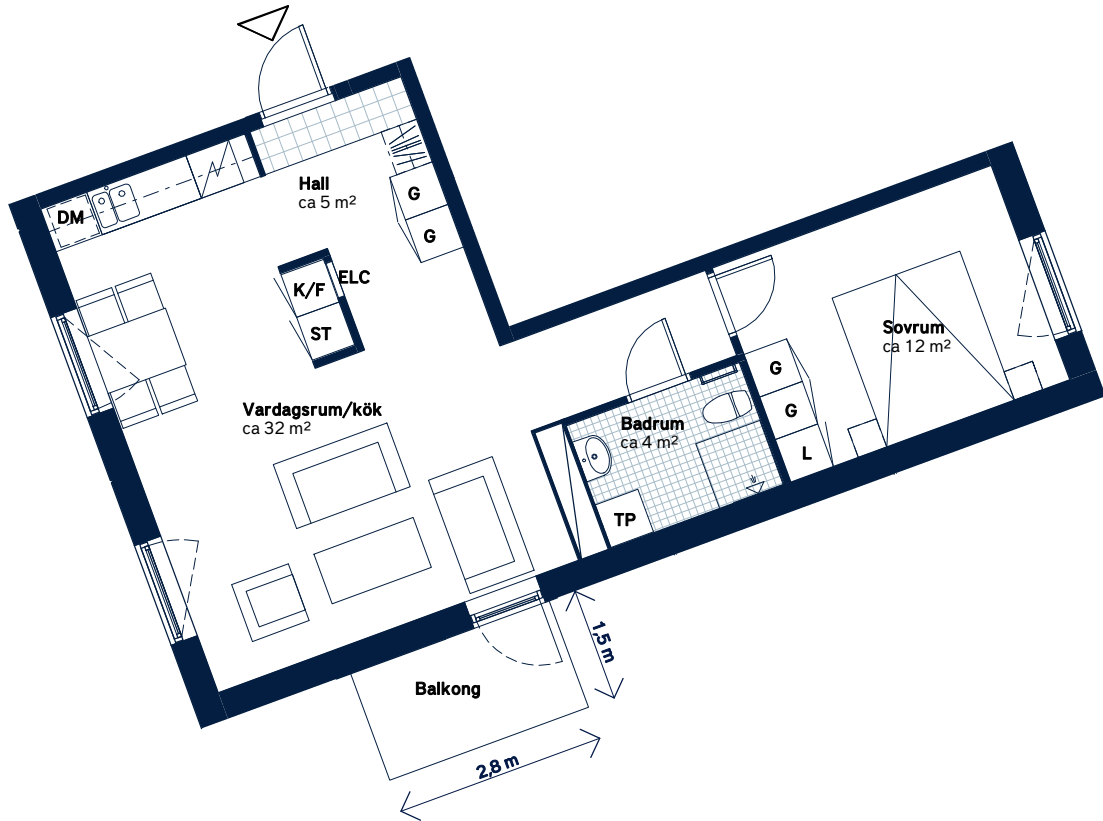

BOFAKTABLAD

Elisedal - Krokslätt, Göteborg

SKALA 1:100 (A4)

| | | | | | | | | | | | | | | | | | | |
|---|--|--|-------------------|-----------------------|-------------------|-----------------------|--------------------|-----------------------|------|---------|------------------|-----------|---------------|----------------------|---------------------|----------------------|--|--|
| <p>LÄGENHETSNUMMER: 8364-1504</p> | <p>BOAREA: (CIRKA) 55m²</p> | <p>ANTAL RUM OCH KÖK 2</p> | | | | | | | | | | | | | | | | |
| <p>Fredriksdalsgatan</p> <p>N6 N7</p> <p>Ö8</p> <p>V5 V4 V3 V2</p> <p>Ö9</p> <p>G10</p> <p>S1</p> <p>Nordgårdsgatan</p> <p>ORIENTERINGSVY</p> <p>Edla Lejonbrunnsgatan</p> <p>N</p> | <p>SEKTIONSVY</p> | <p>FÖRKLARINGAR</p> <table border="0"> <tr> <td>G Garderob</td> <td>TM Tvättmaskin</td> </tr> <tr> <td>ST Städsåp</td> <td>TT Torktumlare</td> </tr> <tr> <td>L Linneskåp</td> <td>TP Tvättpelare</td> </tr> <tr> <td> Spis</td> <td> Klinker</td> </tr> <tr> <td>K Kylskåp</td> <td> Hatthylla</td> </tr> <tr> <td>F Frys</td> <td> Öppningsbart fönster</td> </tr> <tr> <td>K/F Kyl/frys</td> <td>ELC Elcentral</td> </tr> <tr> <td>DM Diskmaskin, förberett för micro i överskåp</td> <td></td> </tr> </table> | G Garderob | TM Tvättmaskin | ST Städsåp | TT Torktumlare | L Linneskåp | TP Tvättpelare | Spis | Klinker | K Kylskåp | Hatthylla | F Frys | Öppningsbart fönster | K/F Kyl/frys | ELC Elcentral | DM Diskmaskin, förberett för micro i överskåp | |
| G Garderob | TM Tvättmaskin | | | | | | | | | | | | | | | | | |
| ST Städsåp | TT Torktumlare | | | | | | | | | | | | | | | | | |
| L Linneskåp | TP Tvättpelare | | | | | | | | | | | | | | | | | |
| Spis | Klinker | | | | | | | | | | | | | | | | | |
| K Kylskåp | Hatthylla | | | | | | | | | | | | | | | | | |
| F Frys | Öppningsbart fönster | | | | | | | | | | | | | | | | | |
| K/F Kyl/frys | ELC Elcentral | | | | | | | | | | | | | | | | | |
| DM Diskmaskin, förberett för micro i överskåp | | | | | | | | | | | | | | | | | | |