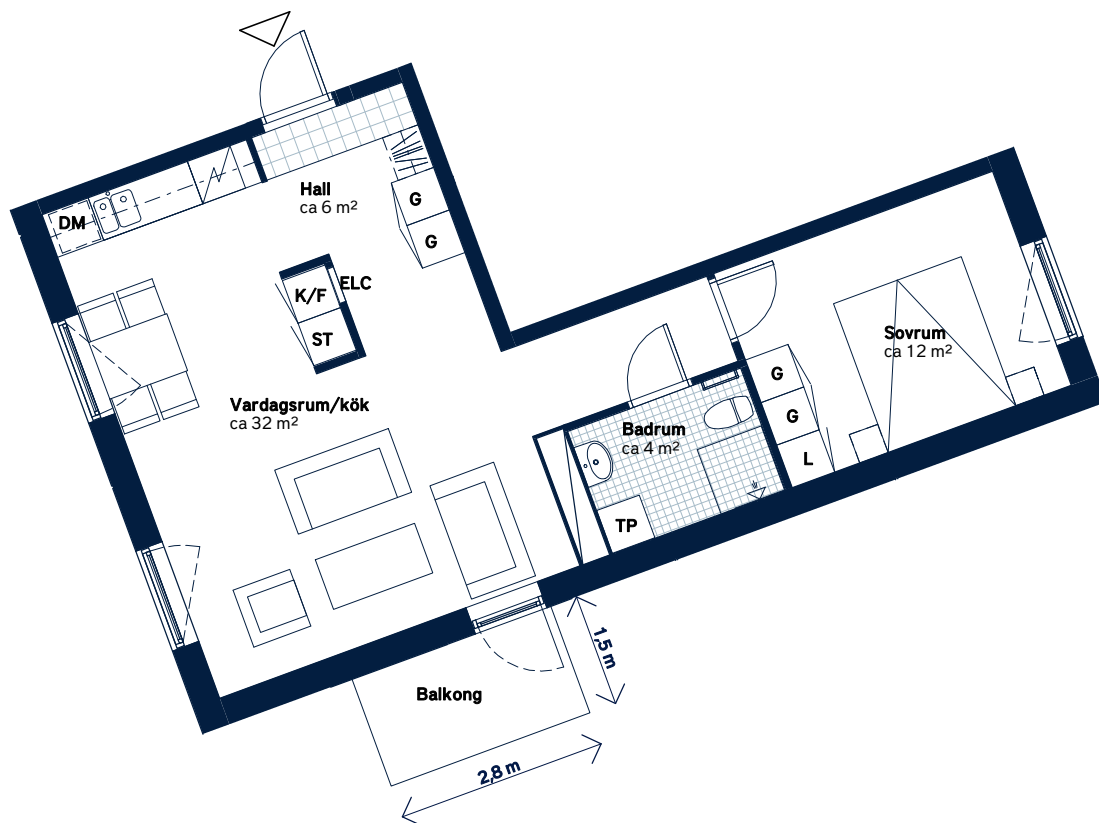

BOFAKTABLAD

Elisedal - Krokslätt, Göteborg

SKALA 1:100 (A4)

<p>LÄGENHETSNUMMER: 8344-1304</p>	<p>BOAREA: (CIRKA) 55m²</p>	<p>ANTAL RUM OCH KÖK 2</p>																
<p>Fredriksdalsgatan</p> <p>N6 N7</p> <p>Ö8</p> <p>V5 V4 V3 V2</p> <p>G10</p> <p>Ö9</p> <p>S1</p> <p>Nordgårdsgatan</p> <p>ORIENTERINGSVY</p> <p>Edö Lejebyvägen</p> <p>N</p>	<p>SEKTIONSVY</p>	<p>FÖRKLARINGAR</p> <table border="0"> <tr> <td>G Garderob</td> <td>TM Tvättmaskin</td> </tr> <tr> <td>ST Städsåp</td> <td>TT Torktumlare</td> </tr> <tr> <td>L Linneskåp</td> <td>TP Tvättpelare</td> </tr> <tr> <td> Spis</td> <td> Klinker</td> </tr> <tr> <td>K Kylskåp</td> <td> Hatthylla</td> </tr> <tr> <td>F Frys</td> <td> Öppningsbart fönster</td> </tr> <tr> <td>K/F Kyl/frys</td> <td>ELC Elcentral</td> </tr> <tr> <td>DM Diskmaskin, förberett för micro i överskåp</td> <td></td> </tr> </table>	G Garderob	TM Tvättmaskin	ST Städsåp	TT Torktumlare	L Linneskåp	TP Tvättpelare	Spis	Klinker	K Kylskåp	Hatthylla	F Frys	Öppningsbart fönster	K/F Kyl/frys	ELC Elcentral	DM Diskmaskin, förberett för micro i överskåp	
G Garderob	TM Tvättmaskin																	
ST Städsåp	TT Torktumlare																	
L Linneskåp	TP Tvättpelare																	
Spis	Klinker																	
K Kylskåp	Hatthylla																	
F Frys	Öppningsbart fönster																	
K/F Kyl/frys	ELC Elcentral																	
DM Diskmaskin, förberett för micro i överskåp																		

Generell golvbeläggning om inget annat anges: ekparkett, trestav. Den angivna lägenhetsstorleken kan skilja sig från summan av rummens enskilda areor då samtliga areor är avrundade, samt då den totala arean inkluderar innerväggar. Upprättad: 200309 - Wallenstam förbehåller sig rätten till ändringar.