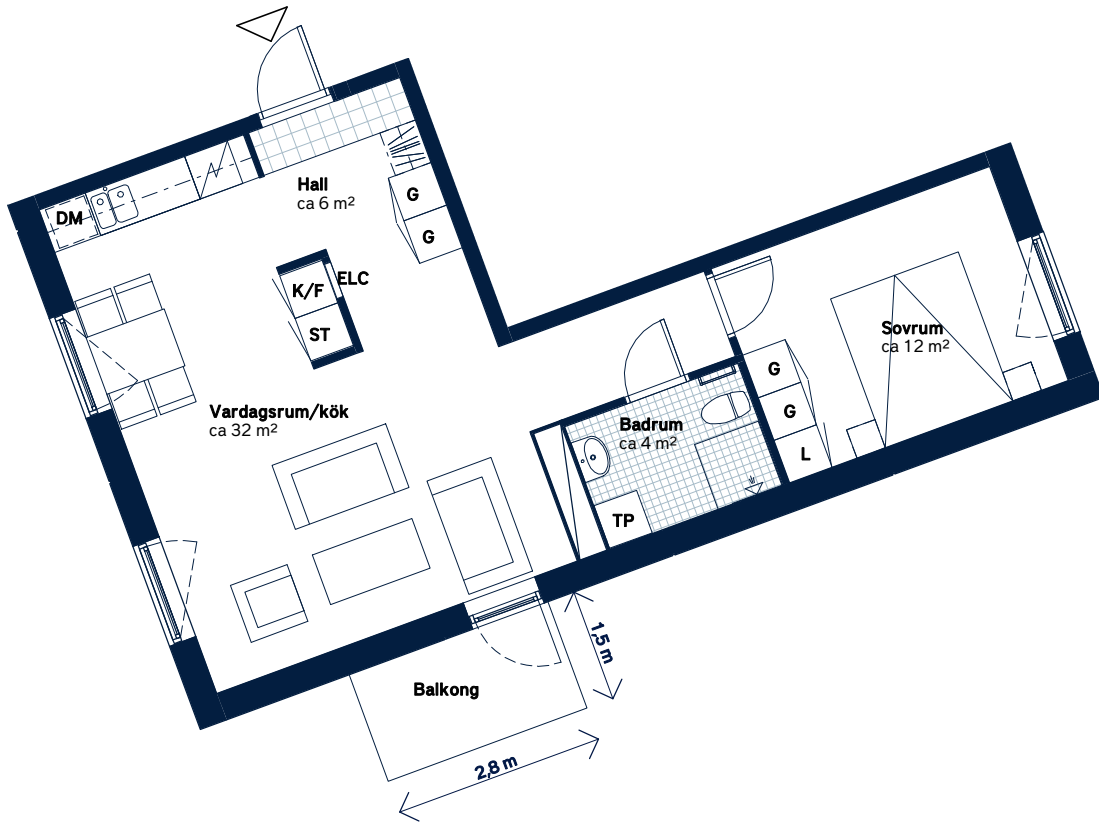

BOFAKTABLAD

Elisedal - Krokslätt, Göteborg

SKALA 1:100 (A4)

<p>LÄGENHETSNUMMER: 8334-1204</p>	<p>BOAREA: (CIRKA) 55m²</p>	<p>ANTAL RUM OCH KÖK 2</p>																
<p>Fredriksdalsgatan</p> <p>N6 N7</p> <p>Ö8</p> <p>V5 V4 V3 V2</p> <p>G10</p> <p>Ö9</p> <p>S1</p> <p>Nordgårdsgatan</p> <p>ORIENTERINGSVY</p> <p>N</p>	<p>SEKTIONSVY</p>	<p>FÖRKLARINGAR</p> <table border="0"> <tr> <td>G Garderob</td> <td>TM Tvättmaskin</td> </tr> <tr> <td>ST Städskåp</td> <td>TT Torktumlare</td> </tr> <tr> <td>L Linneskåp</td> <td>TP Tvättpelare</td> </tr> <tr> <td> Spis</td> <td> Klinker</td> </tr> <tr> <td>K Kylskåp</td> <td> Hatthylla</td> </tr> <tr> <td>F Frys</td> <td> Öppningsbart fönster</td> </tr> <tr> <td>K/F Kyl/frys</td> <td>ELC Elcentral</td> </tr> <tr> <td>DM Diskmaskin, förberett för micro i överskåp</td> <td></td> </tr> </table>	G Garderob	TM Tvättmaskin	ST Städskåp	TT Torktumlare	L Linneskåp	TP Tvättpelare	Spis	Klinker	K Kylskåp	Hatthylla	F Frys	Öppningsbart fönster	K/F Kyl/frys	ELC Elcentral	DM Diskmaskin, förberett för micro i överskåp	
G Garderob	TM Tvättmaskin																	
ST Städskåp	TT Torktumlare																	
L Linneskåp	TP Tvättpelare																	
Spis	Klinker																	
K Kylskåp	Hatthylla																	
F Frys	Öppningsbart fönster																	
K/F Kyl/frys	ELC Elcentral																	
DM Diskmaskin, förberett för micro i överskåp																		

Generell golvbeläggning om inget annat anges: ekparkett, trestav. Den angivna lägenhetsstorleken kan skilja sig från summan av rummens enskilda areor då samtliga areor är avrundade, samt då den totala arean inkluderar innerväggar. Upprättad: 200309 - Wallenstam förbehåller sig rätten till ändringar.