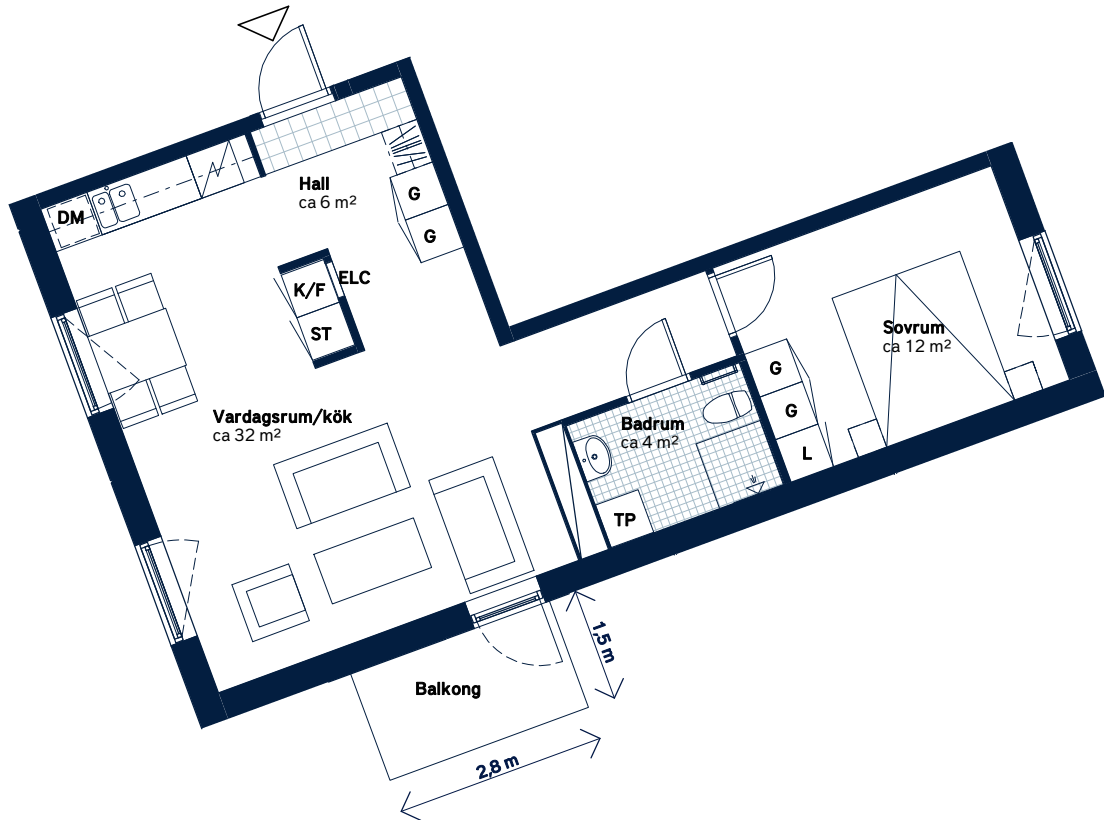

BOFAKTABLAD

Elisedal - Krokslätt, Göteborg

SKALA 1:100 (A4)

<p>LÄGENHETSNUMMER: 8324-1104</p>	<p>BOAREA: (CIRKA) 55m²</p>	<p>ANTAL RUM OCH KÖK 2</p>																
<p>Fredriksdalsgatan</p> <p>N6 N7</p> <p>Ö8</p> <p>V5 V4 V3 V2</p> <p>G10</p> <p>Ö9</p> <p>S1</p> <p>Nordgårdsgatan</p> <p>ORIENTERINGSVY</p> <p>N</p>	<p>SEKTIONSVY</p>	<p>FÖRKLARINGAR</p> <table border="0"> <tr> <td>G Garderob</td> <td>TM Tvättmaskin</td> </tr> <tr> <td>ST Städsåp</td> <td>TT Torktumlare</td> </tr> <tr> <td>L Lineskåp</td> <td>TP Tvättpelare</td> </tr> <tr> <td> Spis</td> <td> Klinker</td> </tr> <tr> <td>K Kylskåp</td> <td> Hatthylla</td> </tr> <tr> <td>F Frys</td> <td> Öppningsbart fönster</td> </tr> <tr> <td>K/F Kyl/frys</td> <td>ELC Elcentral</td> </tr> <tr> <td>DM Diskmaskin, förberett för micro i överskåp</td> <td></td> </tr> </table>	G Garderob	TM Tvättmaskin	ST Städsåp	TT Torktumlare	L Lineskåp	TP Tvättpelare	Spis	Klinker	K Kylskåp	Hatthylla	F Frys	Öppningsbart fönster	K/F Kyl/frys	ELC Elcentral	DM Diskmaskin, förberett för micro i överskåp	
G Garderob	TM Tvättmaskin																	
ST Städsåp	TT Torktumlare																	
L Lineskåp	TP Tvättpelare																	
Spis	Klinker																	
K Kylskåp	Hatthylla																	
F Frys	Öppningsbart fönster																	
K/F Kyl/frys	ELC Elcentral																	
DM Diskmaskin, förberett för micro i överskåp																		

Generell golvbeläggning om inget annat anges: ekparkett, trestav. Den angivna lägenhetsstorleken kan skilja sig från summan av rummens enskilda areor då samtliga areor är avrundade, samt då den totala arean inkluderar innerväggar. Upprättad: 200309 - Wallenstam förbehåller sig rätten till ändringar.