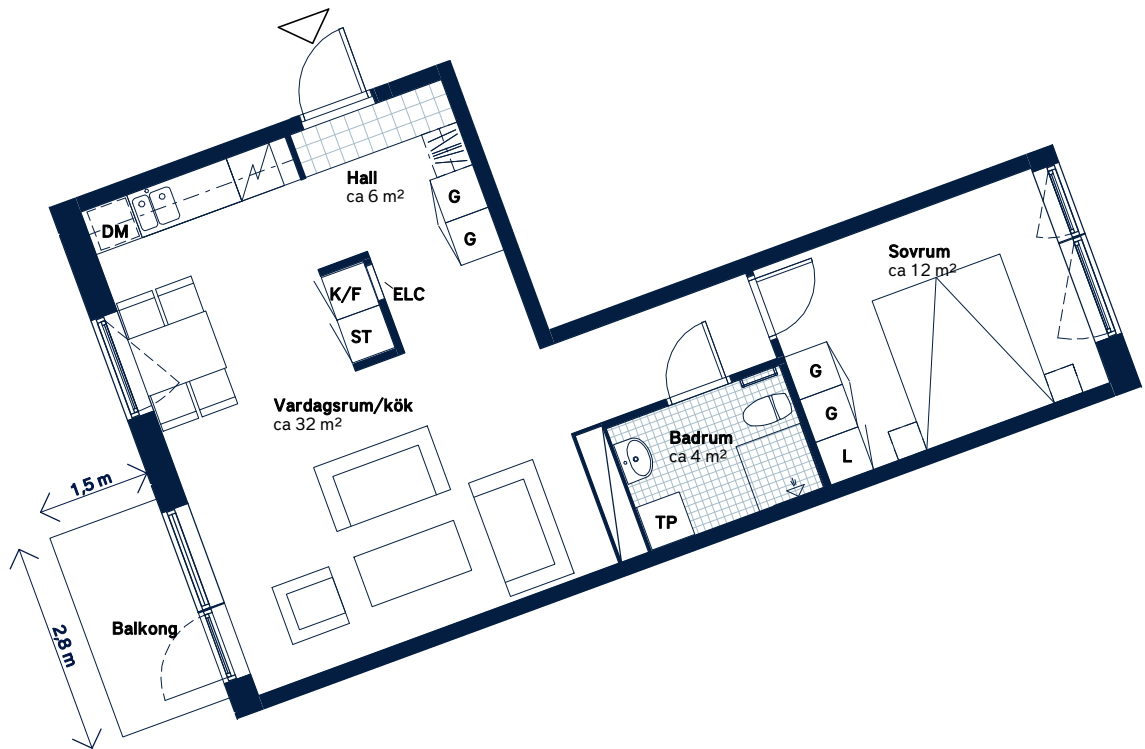

BOFAKTABLAD

Elisedal - Krokslätt, Göteborg

SKALA 1:100 (A4)

<p>LÄGENHETSNUMMER: 8234-1204</p>	<p>BOAREA: (CIRKA) 55m²</p>	<p>ANTAL RUM OCH KÖK 2</p>																
<p>Fredriksdalsgatan</p> <p>N6 N7</p> <p>Ö8</p> <p>Ö9</p> <p>G10</p> <p>V5 V4</p> <p>ORIENTERINGSVY</p> <p>V3 V2</p> <p>S1</p> <p>Nordgårdsgatan</p> <p>Elvedalen Lejonbrunnsgatan</p> <p>N</p>	<p>SEKTIONSVY</p>	<p>FÖRKLARINGAR</p> <table border="0"> <tr> <td>G Garderob</td> <td>TM Tvättmaskin</td> </tr> <tr> <td>ST Städskåp</td> <td>TT Torktumlare</td> </tr> <tr> <td>L Lineskåp</td> <td>TP Tvättpelare</td> </tr> <tr> <td> Spis</td> <td> Klinker</td> </tr> <tr> <td>K Kylskåp</td> <td> Hatthylla</td> </tr> <tr> <td>F Frys</td> <td> Öppningsbart fönster</td> </tr> <tr> <td>K/F Kyl/frys</td> <td>ELC Elcentral</td> </tr> <tr> <td>DM Diskmaskin, förberett för micro i överskåp</td> <td></td> </tr> </table>	G Garderob	TM Tvättmaskin	ST Städskåp	TT Torktumlare	L Lineskåp	TP Tvättpelare	Spis	Klinker	K Kylskåp	Hatthylla	F Frys	Öppningsbart fönster	K/F Kyl/frys	ELC Elcentral	DM Diskmaskin, förberett för micro i överskåp	
G Garderob	TM Tvättmaskin																	
ST Städskåp	TT Torktumlare																	
L Lineskåp	TP Tvättpelare																	
Spis	Klinker																	
K Kylskåp	Hatthylla																	
F Frys	Öppningsbart fönster																	
K/F Kyl/frys	ELC Elcentral																	
DM Diskmaskin, förberett för micro i överskåp																		

Generell golvbeläggning om inget annat anges: ekparkett, trestav. Den angivna lägenhetsstorleken kan skilja sig från summan av rummens enskilda areor då samtliga areor är avrundade, samt då den totala arean inkluderar innerväggar. Upprättad: 200309 - Wallenstam förbehåller sig rätten till ändringar.