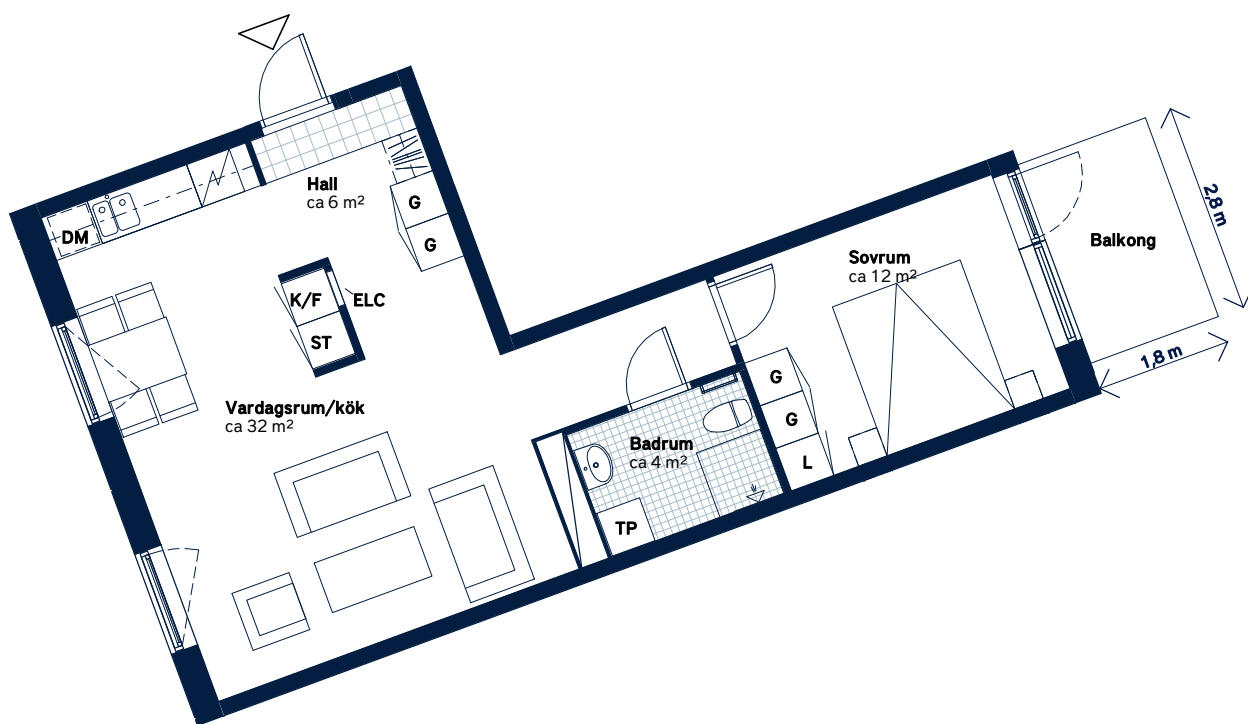

BOFAKTABLAD

Elisedal - Krokslätt, Göteborg

SKALA 1:100 (A4)

<p>LÄGENHETSNUMMER: 8224-1104</p>	<p>BOAREA: (CIRKA) 55m²</p>	<p>ANTAL RUM OCH KÖK 2</p>																
<p>Fredriksdalsgatan</p> <p>N6 N7</p> <p>Ö8</p> <p>V5 V4</p> <p>ORIENTERINGSVY</p> <p>V3 V2</p> <p>S1</p> <p>Nordgårdsgatan</p> <p>Elvedalen Lejonparksgatan</p> <p>N</p>	<p>SEKTIONSVY</p>	<p>FÖRKLARINGAR</p> <table border="0"> <tr> <td>G Garderob</td> <td>TM Tvättmaskin</td> </tr> <tr> <td>ST Städskåp</td> <td>TT Torktumlare</td> </tr> <tr> <td>L Lineskåp</td> <td>TP Tvättpelare</td> </tr> <tr> <td> Spis</td> <td> Klinker</td> </tr> <tr> <td>K Kylskåp</td> <td> Hatthylla</td> </tr> <tr> <td>F Frys</td> <td> Öppningsbart fönster</td> </tr> <tr> <td>K/F Kyl/frys</td> <td>ELC Elcentral</td> </tr> <tr> <td>DM Diskmaskin, förberett för micro i överskåp</td> <td></td> </tr> </table>	G Garderob	TM Tvättmaskin	ST Städskåp	TT Torktumlare	L Lineskåp	TP Tvättpelare	Spis	Klinker	K Kylskåp	Hatthylla	F Frys	Öppningsbart fönster	K/F Kyl/frys	ELC Elcentral	DM Diskmaskin, förberett för micro i överskåp	
G Garderob	TM Tvättmaskin																	
ST Städskåp	TT Torktumlare																	
L Lineskåp	TP Tvättpelare																	
Spis	Klinker																	
K Kylskåp	Hatthylla																	
F Frys	Öppningsbart fönster																	
K/F Kyl/frys	ELC Elcentral																	
DM Diskmaskin, förberett för micro i överskåp																		

Generell golvbeläggning om inget annat anges: ekparkett, trestav. Den angivna lägenhetsstorleken kan skilja sig från summan av rummens enskilda areor då samtliga areor är avrundade, samt då den totala arean inkluderar innerväggar. Upprättad: 200309 - Wallenstam förbehåller sig rätten till ändringar.