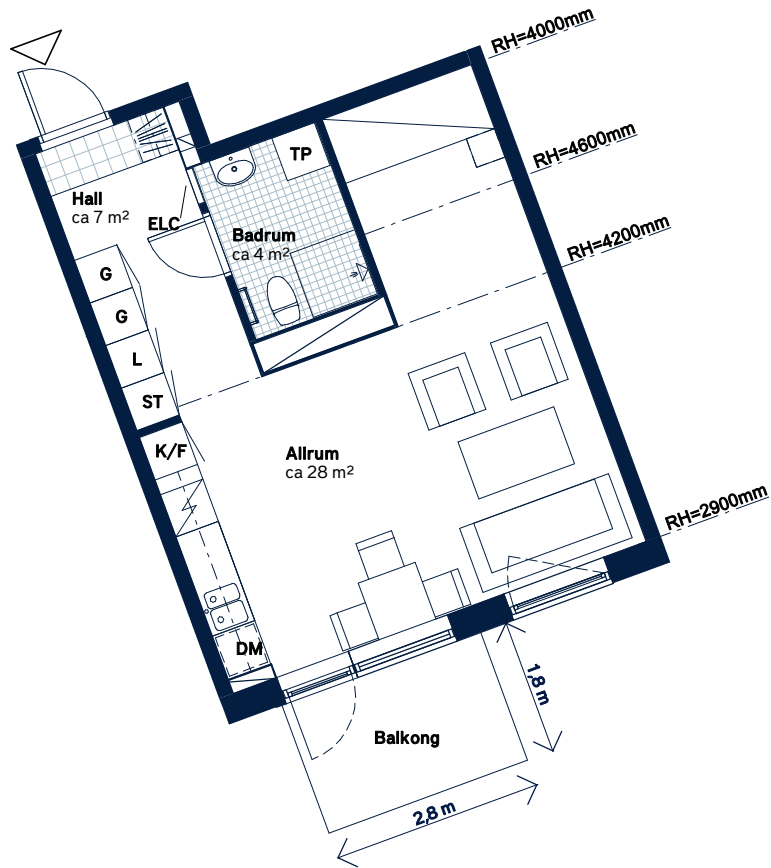

BOFAKTABLAD

Elisedal - Krokslätt, Göteborg

SKALA 1:100 (A4)

| | | | | | | | | | | | | | | | | | | | | |
|---|--|--|-------------------|-----------------------|-------------------|-----------------------|-------------------|-----------------------|------|---------|------------------|-----------|---------------|----------------------|---------------------|-----------|---|--------------|--|--------------------|
| <p>LÄGENHETSNUMMER: 4182-1802</p> | <p>BOAREA: (CIRKA) 40m²</p> | <p>ANTAL RUM OCH KÖK 1</p> | | | | | | | | | | | | | | | | | | |
| <p>ORIENTERINGSVY</p> | <p>SEKTIONSVY</p> | <p>FÖRKLARINGAR</p> <table border="0"> <tr> <td>G Garderob</td> <td>TM Tvättmaskin</td> </tr> <tr> <td>ST Städsåp</td> <td>TT Torktumlare</td> </tr> <tr> <td>L Linnesåp</td> <td>TP Tvättpelare</td> </tr> <tr> <td> Spis</td> <td> Klinker</td> </tr> <tr> <td>K Kylskåp</td> <td> Hatthylla</td> </tr> <tr> <td>F Frys</td> <td> Öppningsbart fönster</td> </tr> <tr> <td>K/F Kyl/frys</td> <td> Elcentral</td> </tr> <tr> <td>DM Diskmaskin, förberett för micro i översåp</td> <td> Handdukstork</td> </tr> <tr> <td></td> <td>RH Rumshöjd</td> </tr> </table> | G Garderob | TM Tvättmaskin | ST Städsåp | TT Torktumlare | L Linnesåp | TP Tvättpelare | Spis | Klinker | K Kylskåp | Hatthylla | F Frys | Öppningsbart fönster | K/F Kyl/frys | Elcentral | DM Diskmaskin, förberett för micro i översåp | Handdukstork | | RH Rumshöjd |
| G Garderob | TM Tvättmaskin | | | | | | | | | | | | | | | | | | | |
| ST Städsåp | TT Torktumlare | | | | | | | | | | | | | | | | | | | |
| L Linnesåp | TP Tvättpelare | | | | | | | | | | | | | | | | | | | |
| Spis | Klinker | | | | | | | | | | | | | | | | | | | |
| K Kylskåp | Hatthylla | | | | | | | | | | | | | | | | | | | |
| F Frys | Öppningsbart fönster | | | | | | | | | | | | | | | | | | | |
| K/F Kyl/frys | Elcentral | | | | | | | | | | | | | | | | | | | |
| DM Diskmaskin, förberett för micro i översåp | Handdukstork | | | | | | | | | | | | | | | | | | | |
| | RH Rumshöjd | | | | | | | | | | | | | | | | | | | |