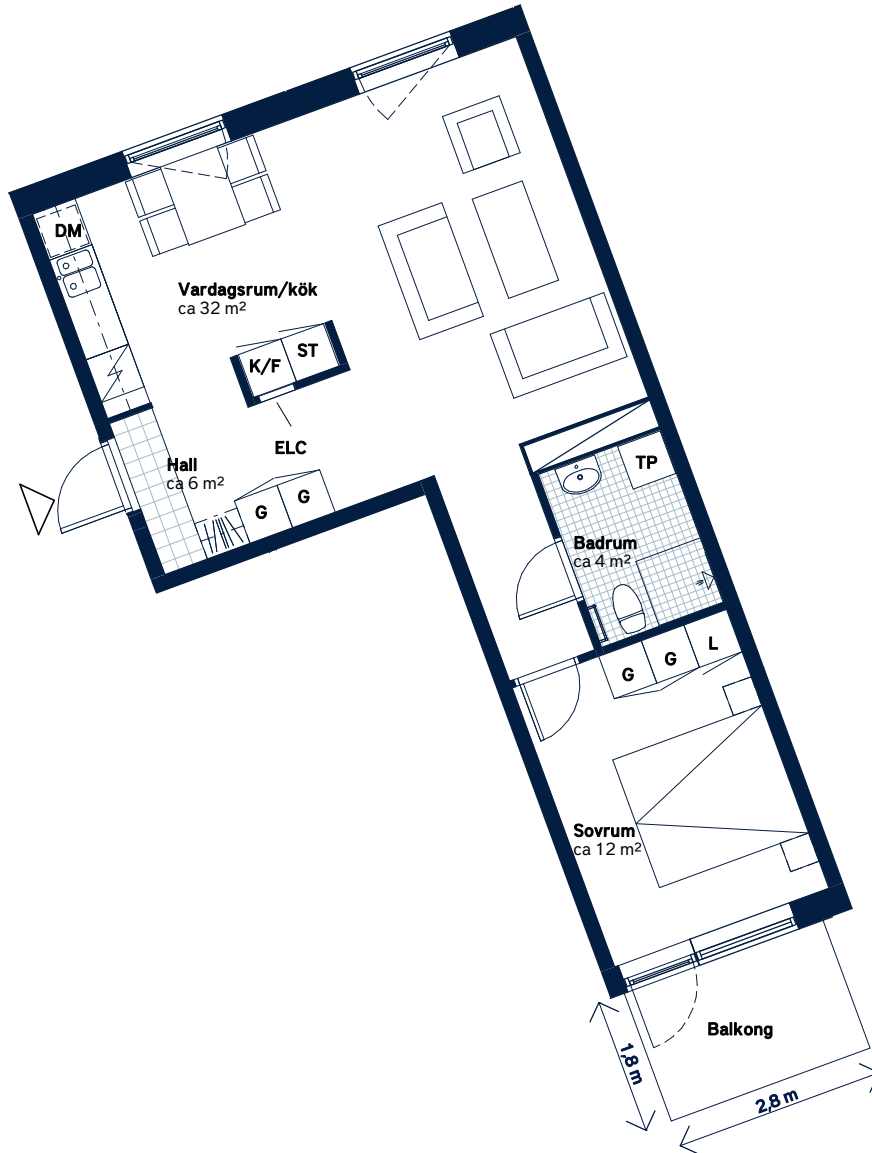

BOFAKTABLAD

Elisedal - Krokslätt, Göteborg

SKALA 1:100 (A4)

LÄGENHETSNUMMER: 4151-1501	BOAREA: (CIRKA) 55m ²	ANTAL RUM OCH KÖK 2																		
<p>ORIENTERINGSVY</p>	<p>SEKTIONSVY</p>	<p>FÖRKLARINGAR</p> <table border="0"> <tr> <td>G Garderob</td> <td>TM Tvättmaskin</td> </tr> <tr> <td>ST Städsåp</td> <td>TT Torktumlare</td> </tr> <tr> <td>L Linnesåp</td> <td>TP Tvättpelare</td> </tr> <tr> <td> Spis</td> <td> Klinker</td> </tr> <tr> <td>K Kylåp</td> <td> Hatthylla</td> </tr> <tr> <td>F Frys</td> <td> Öppningsbart fönster</td> </tr> <tr> <td>K/F Kyl/frys</td> <td> Elcentral</td> </tr> <tr> <td>DM Diskmaskin, förberett för micro i översåp</td> <td> Handdukstork</td> </tr> <tr> <td></td> <td>RH Rumshöjd</td> </tr> </table>	G Garderob	TM Tvättmaskin	ST Städsåp	TT Torktumlare	L Linnesåp	TP Tvättpelare	Spis	Klinker	K Kylåp	Hatthylla	F Frys	Öppningsbart fönster	K/F Kyl/frys	Elcentral	DM Diskmaskin, förberett för micro i översåp	Handdukstork		RH Rumshöjd
G Garderob	TM Tvättmaskin																			
ST Städsåp	TT Torktumlare																			
L Linnesåp	TP Tvättpelare																			
Spis	Klinker																			
K Kylåp	Hatthylla																			
F Frys	Öppningsbart fönster																			
K/F Kyl/frys	Elcentral																			
DM Diskmaskin, förberett för micro i översåp	Handdukstork																			
	RH Rumshöjd																			

Generell golvbeläggning om inget annat anges: ekparkett, trestav. Den angivna lägenhetsstorleken kan skilja sig från summan av rummens enskilda areor då samtliga areor är avrundade, samt då den totala arean inkluderar innerväggar. Upprättad: 200917 - Wallenstam förbehåller sig rätten till ändringar.