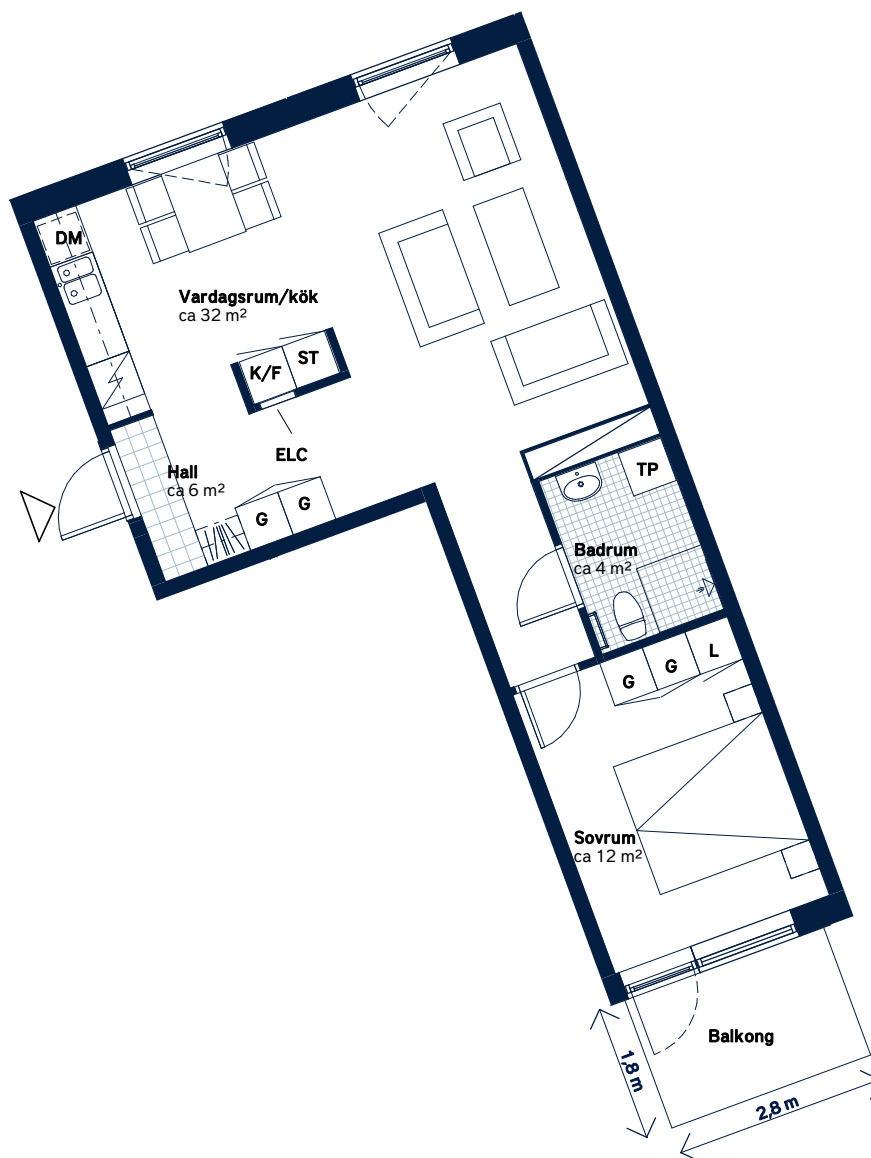

BOFAKTABLAD

Elisedal - Krokslätt, Göteborg

LÄGENHETSNUMMER: 4131-1301	BOAREA: (CIRKA) 55m ²	ANTAL RUM OCH KÖK 2																		
<p>ORIENTERINGSVY</p>	<p>SEKTIONSVY</p>	<p>FÖRKLARINGAR</p> <table border="0"> <tr> <td>G Garderob</td> <td>TM Tvättmaskin</td> </tr> <tr> <td>ST Städsåp</td> <td>TT Torktumlare</td> </tr> <tr> <td>L Linnesåp</td> <td>TP Tvättpelare</td> </tr> <tr> <td> Spis</td> <td> Klinker</td> </tr> <tr> <td>K Kylskåp</td> <td> Hatthylla</td> </tr> <tr> <td>F Frys</td> <td> Öppningsbart fönster</td> </tr> <tr> <td>K/F Kyl/frys</td> <td>ELC Elcentral</td> </tr> <tr> <td>DM Diskmaskin, förberett för micro i överskåp</td> <td> Handdukstork</td> </tr> <tr> <td></td> <td>RH Rumshöjd</td> </tr> </table>	G Garderob	TM Tvättmaskin	ST Städsåp	TT Torktumlare	L Linnesåp	TP Tvättpelare	Spis	Klinker	K Kylskåp	Hatthylla	F Frys	Öppningsbart fönster	K/F Kyl/frys	ELC Elcentral	DM Diskmaskin, förberett för micro i överskåp	Handdukstork		RH Rumshöjd
G Garderob	TM Tvättmaskin																			
ST Städsåp	TT Torktumlare																			
L Linnesåp	TP Tvättpelare																			
Spis	Klinker																			
K Kylskåp	Hatthylla																			
F Frys	Öppningsbart fönster																			
K/F Kyl/frys	ELC Elcentral																			
DM Diskmaskin, förberett för micro i överskåp	Handdukstork																			
	RH Rumshöjd																			

Generell golvbeläggning om inget annat anges: ekparkett, trestav. Den angivna lägenhetsstorleken kan skilja sig från summan av rummens enskilda areor då samtliga areor är avrundade, samt då den totala arean inkluderar innerväggar. Upprättad: 200917 - Wallenstam förbehåller sig rätten till ändringar.