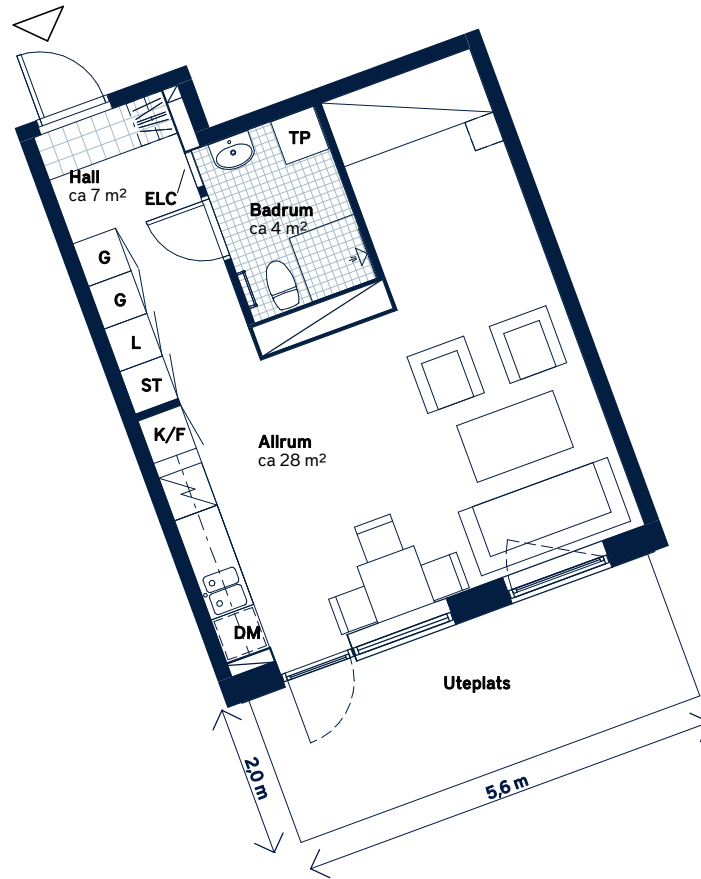

BOFAKTABLAD

Elisedal - Krokslätt, Göteborg

<p>LÄGENHETSNUMMER: 4112-1102</p>	<p>BOAREA: (CIRKA) 40m²</p>	<p>ANTAL RUM OCH KÖK 1</p>																		
<p>ORIENTERINGSVY</p>	<p>SEKTIONSVY</p>	<p>FÖRKLARINGAR</p> <table border="0"> <tr> <td>G Garderob</td> <td>TM Tvättmaskin</td> </tr> <tr> <td>ST Städskåp</td> <td>TT Torktumlare</td> </tr> <tr> <td>L Linneskåp</td> <td>TP Tvättpelare</td> </tr> <tr> <td> Spis</td> <td> Klinker</td> </tr> <tr> <td>K Kylskåp</td> <td> Hatthylla</td> </tr> <tr> <td>F Frys</td> <td> Öppningsbart fönster</td> </tr> <tr> <td>K/F Kyl/frys</td> <td> Elcentral</td> </tr> <tr> <td>DM Diskmaskin, förberett för micro i överskåp</td> <td> Handdukstork</td> </tr> <tr> <td></td> <td>RH Rumshöjd</td> </tr> </table>	G Garderob	TM Tvättmaskin	ST Städskåp	TT Torktumlare	L Linneskåp	TP Tvättpelare	Spis	Klinker	K Kylskåp	Hatthylla	F Frys	Öppningsbart fönster	K/F Kyl/frys	Elcentral	DM Diskmaskin, förberett för micro i överskåp	Handdukstork		RH Rumshöjd
G Garderob	TM Tvättmaskin																			
ST Städskåp	TT Torktumlare																			
L Linneskåp	TP Tvättpelare																			
Spis	Klinker																			
K Kylskåp	Hatthylla																			
F Frys	Öppningsbart fönster																			
K/F Kyl/frys	Elcentral																			
DM Diskmaskin, förberett för micro i överskåp	Handdukstork																			
	RH Rumshöjd																			

Generell golvbeläggning om inget annat anges: ekparkett, trestav. Den angivna lägenhetsstorleken kan skilja sig från summan av rummens enskilda areor då samtliga areor är avrundade, samt då den totala arean inkluderar innerväggar. Upprättad: 200917 - Wallenstam förbehåller sig rätten till ändringar.