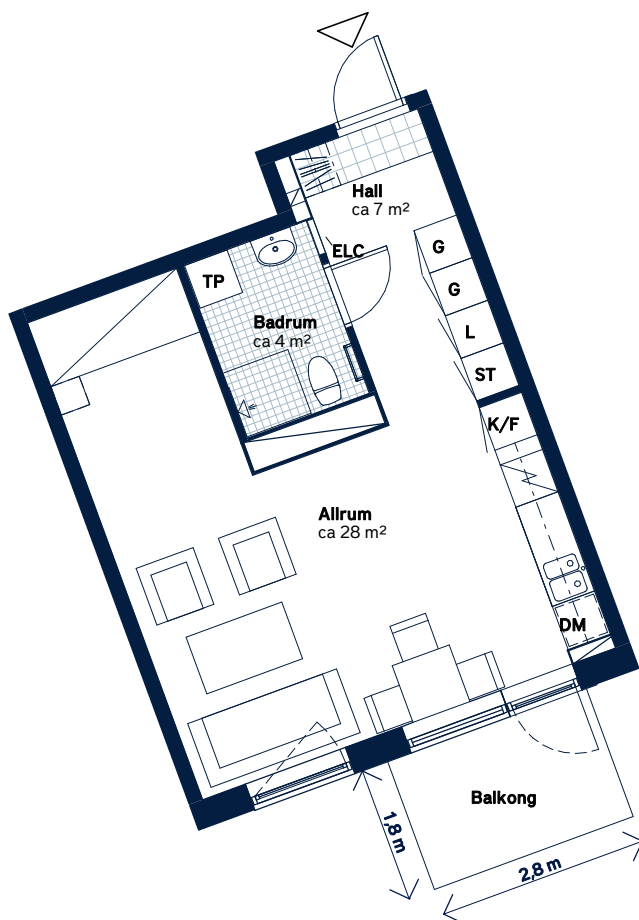

BOFAKTABLAD

Elisedal - Krokslätt, Göteborg

<p>LÄGENHETSNUMMER: 4063-1603</p>	<p>BOAREA: (CIRKA) 40m²</p>	<p>ANTAL RUM OCH KÖK 1</p>																		
<p>ORIENTERINGSVY</p>	<p>SEKTIONSVY</p>	<p>FÖRKLARINGAR</p> <table border="0"> <tr> <td>G Garderob</td> <td>TM Tvättmaskin</td> </tr> <tr> <td>ST Städsåp</td> <td>TT Torktumlare</td> </tr> <tr> <td>L Linnesåp</td> <td>TP Tvättpelare</td> </tr> <tr> <td> Spis</td> <td> Klinker</td> </tr> <tr> <td>K Kylåp</td> <td> Hatthylla</td> </tr> <tr> <td>F Frys</td> <td> Öppningsbart fönster</td> </tr> <tr> <td>K/F Kyl/frys</td> <td> Elcentral</td> </tr> <tr> <td>DM Diskmaskin, förberett för micro i översåp</td> <td> Handdukstork</td> </tr> <tr> <td></td> <td>RH Rumshöjd</td> </tr> </table>	G Garderob	TM Tvättmaskin	ST Städsåp	TT Torktumlare	L Linnesåp	TP Tvättpelare	Spis	Klinker	K Kylåp	Hatthylla	F Frys	Öppningsbart fönster	K/F Kyl/frys	Elcentral	DM Diskmaskin, förberett för micro i översåp	Handdukstork		RH Rumshöjd
G Garderob	TM Tvättmaskin																			
ST Städsåp	TT Torktumlare																			
L Linnesåp	TP Tvättpelare																			
Spis	Klinker																			
K Kylåp	Hatthylla																			
F Frys	Öppningsbart fönster																			
K/F Kyl/frys	Elcentral																			
DM Diskmaskin, förberett för micro i översåp	Handdukstork																			
	RH Rumshöjd																			

Generell golvbeläggning om inget annat anges: ekparkett, trestav. Den angivna lägenhetsstorleken kan skilja sig från summan av rummens enskilda areor då samtliga areor är avrundade, samt då den totala arean inkluderar innerväggar. Upprättad: 200917 - Wallenstam förbehåller sig rätten till ändringar.