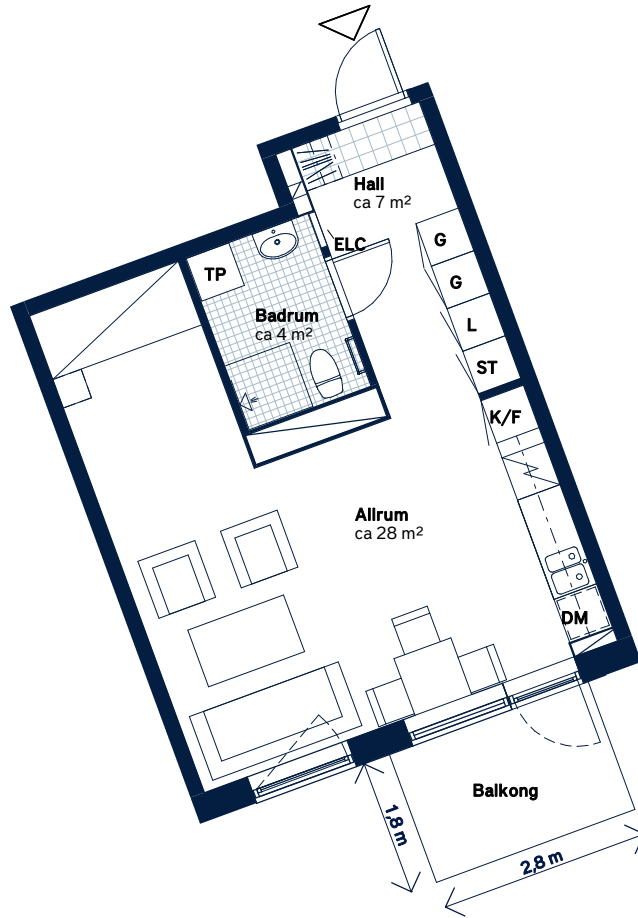

BOFAKTABLAD

Elisedal - Krokslätt, Göteborg

SKALA 1:100 (A4)

<p>LÄGENHETSNUMMER: 4053-1503</p>	<p>BOAREA: (CIRKA) 40m²</p>	<p>ANTAL RUM OCH KÖK 1</p>																		
<p>ORIENTERINGSVY</p>	<p>SEKTIONSVY</p>	<p>FÖRKLARINGAR</p> <table border="0"> <tr> <td>G Garderob</td> <td>TM Tvättmaskin</td> </tr> <tr> <td>ST Städsåp</td> <td>TT Torktumlare</td> </tr> <tr> <td>L Linnesåp</td> <td>TP Tvättpelare</td> </tr> <tr> <td> Spis</td> <td> Klinker</td> </tr> <tr> <td>K Kylåp</td> <td> Hatthylla</td> </tr> <tr> <td>F Frys</td> <td> Öppningsbart fönster</td> </tr> <tr> <td>K/F Kyl/frys</td> <td> ELCentral</td> </tr> <tr> <td>DM Diskmaskin, förberett för micro i översåp</td> <td> Handdukstork</td> </tr> <tr> <td></td> <td>RH Rumshöjd</td> </tr> </table>	G Garderob	TM Tvättmaskin	ST Städsåp	TT Torktumlare	L Linnesåp	TP Tvättpelare	Spis	Klinker	K Kylåp	Hatthylla	F Frys	Öppningsbart fönster	K/F Kyl/frys	ELCentral	DM Diskmaskin, förberett för micro i översåp	Handdukstork		RH Rumshöjd
G Garderob	TM Tvättmaskin																			
ST Städsåp	TT Torktumlare																			
L Linnesåp	TP Tvättpelare																			
Spis	Klinker																			
K Kylåp	Hatthylla																			
F Frys	Öppningsbart fönster																			
K/F Kyl/frys	ELCentral																			
DM Diskmaskin, förberett för micro i översåp	Handdukstork																			
	RH Rumshöjd																			

Generell golvbeläggning om inget annat anges: ekparkett, trestav. Den angivna lägenhetsstorleken kan skilja sig från summan av rummens enskilda areor då samtliga areor är avrundade, samt då den totala arean inkluderar innerväggar. Upprättad: 200917 - Wallenstam förbehåller sig rätten till ändringar.