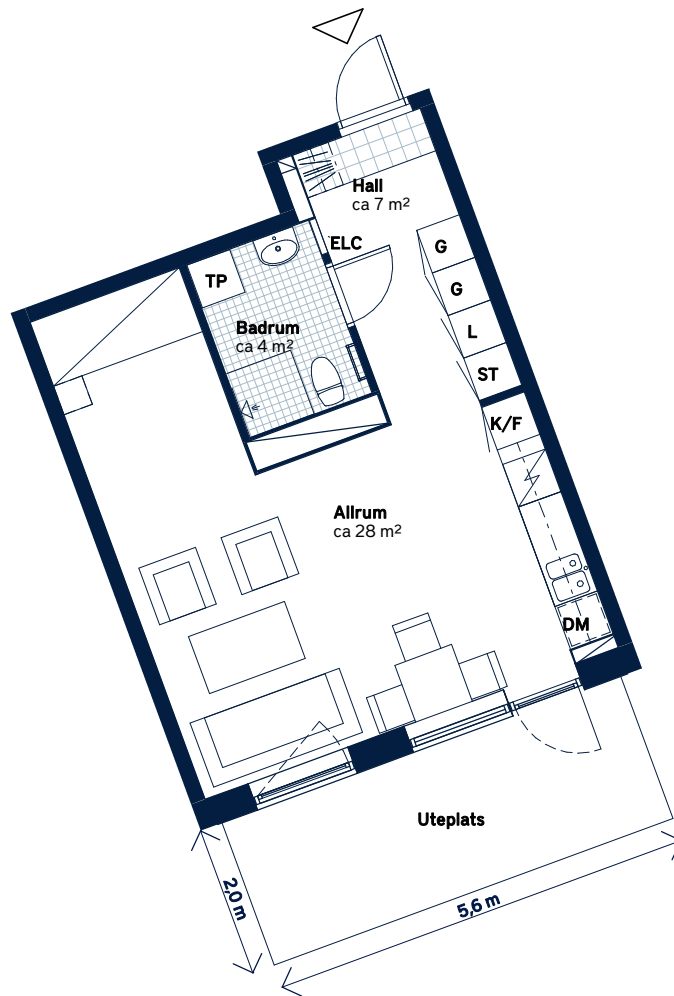

BOFAKTABLAD

Elisedal - Krokslätt, Göteborg

SKALA 1:100 (A4)

LÄGENHETSNUMMER: 4013-1103	BOAREA: (CIRKA) 40m ²	ANTAL RUM OCH KÖK 1																		
<p>ORIENTERINGSVY</p>	<p>SEKTIONSVY</p>	<p>FÖRKLARINGAR</p> <table border="0"> <tr> <td>G Garderob</td> <td>TM Tvättmaskin</td> </tr> <tr> <td>ST Städskåp</td> <td>TT Torktumlare</td> </tr> <tr> <td>L Linneskåp</td> <td>TP Tvättpelare</td> </tr> <tr> <td> Spis</td> <td> Klinker</td> </tr> <tr> <td>K Kylskåp</td> <td> Hatthylla</td> </tr> <tr> <td>F Frys</td> <td> Öppningsbart fönster</td> </tr> <tr> <td>K/F Kyl/frys</td> <td> ELCentral</td> </tr> <tr> <td>DM Diskmaskin, förberett för micro i överskåp</td> <td> Handdukstork</td> </tr> <tr> <td></td> <td>RH Rumshöjd</td> </tr> </table>	G Garderob	TM Tvättmaskin	ST Städskåp	TT Torktumlare	L Linneskåp	TP Tvättpelare	Spis	Klinker	K Kylskåp	Hatthylla	F Frys	Öppningsbart fönster	K/F Kyl/frys	ELCentral	DM Diskmaskin, förberett för micro i överskåp	Handdukstork		RH Rumshöjd
G Garderob	TM Tvättmaskin																			
ST Städskåp	TT Torktumlare																			
L Linneskåp	TP Tvättpelare																			
Spis	Klinker																			
K Kylskåp	Hatthylla																			
F Frys	Öppningsbart fönster																			
K/F Kyl/frys	ELCentral																			
DM Diskmaskin, förberett för micro i överskåp	Handdukstork																			
	RH Rumshöjd																			

Generell golvbeläggning om inget annat anges: ekparkett, trestav. Den angivna lägenhetsstorleken kan skilja sig från summan av rummens enskilda areor då samtliga areor är avrundade, samt då den totala arean inkluderar innerväggar. Upprättad: 200917 - Wallenstam förbehåller sig rätten till ändringar.