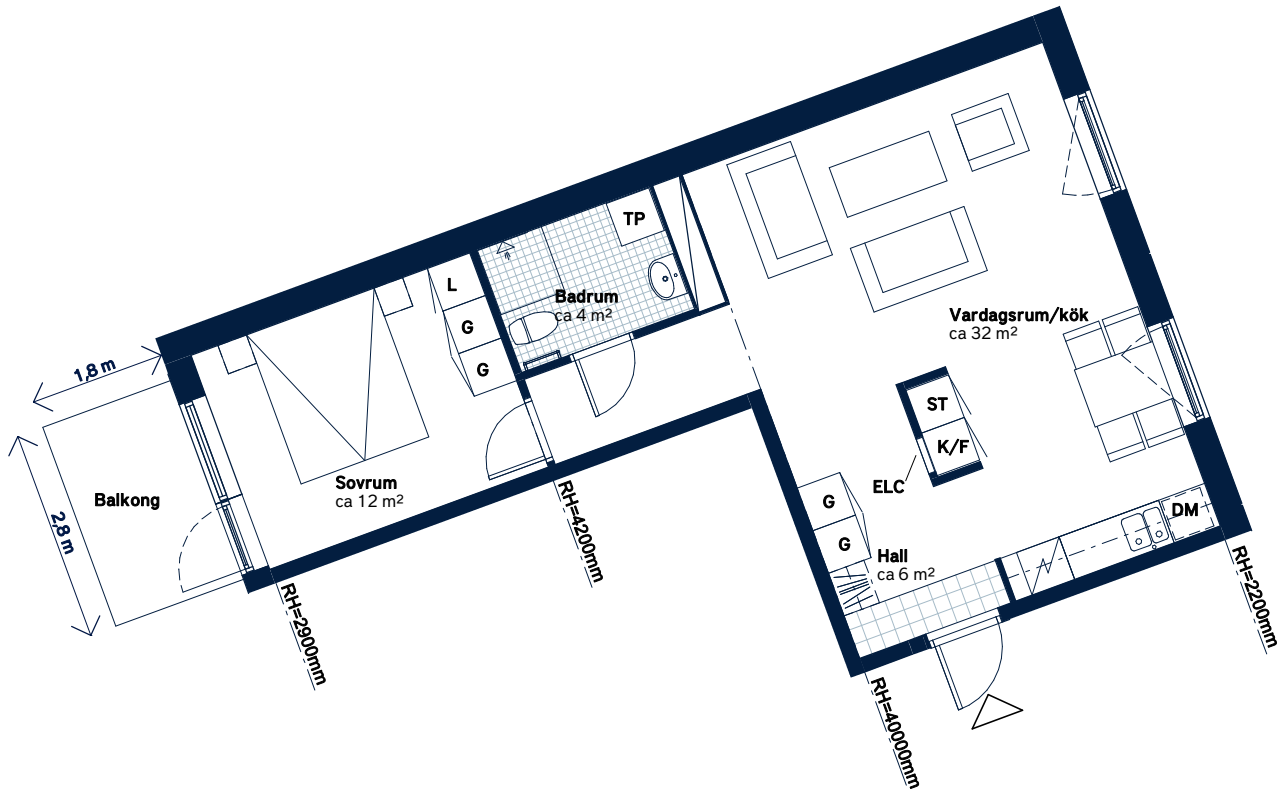

BOFAKTABLAD

Elisedal - Krokslätt, Göteborg

SKALA 1:100 (A4)

LÄGENHETSNUMMER: 2084-1804	BOAREA: (CIRKA) 55m ²	ANTAL RUM OCH KÖK 2																		
<p>ORIENTERINGSVY</p>	<p>SEKTIONSVY</p>	<p>FÖRKLARINGAR</p> <table border="0"> <tr> <td>G Garderob</td> <td>TM Tvättmaskin</td> </tr> <tr> <td>ST Städsåp</td> <td>TT Torktumlare</td> </tr> <tr> <td>L Linnesåp</td> <td>TP Tvättpelare</td> </tr> <tr> <td> Spis</td> <td> Klinker</td> </tr> <tr> <td>K Kylåp</td> <td> Hatthylla</td> </tr> <tr> <td>F Frys</td> <td> Öppningsbart fönster</td> </tr> <tr> <td>K/F Kyl/frys</td> <td> Elcentral</td> </tr> <tr> <td>DM Diskmaskin, förberett för micro i översåp</td> <td> Handdukstork</td> </tr> <tr> <td></td> <td>RH Rumshöjd</td> </tr> </table>	G Garderob	TM Tvättmaskin	ST Städsåp	TT Torktumlare	L Linnesåp	TP Tvättpelare	Spis	Klinker	K Kylåp	Hatthylla	F Frys	Öppningsbart fönster	K/F Kyl/frys	Elcentral	DM Diskmaskin, förberett för micro i översåp	Handdukstork		RH Rumshöjd
G Garderob	TM Tvättmaskin																			
ST Städsåp	TT Torktumlare																			
L Linnesåp	TP Tvättpelare																			
Spis	Klinker																			
K Kylåp	Hatthylla																			
F Frys	Öppningsbart fönster																			
K/F Kyl/frys	Elcentral																			
DM Diskmaskin, förberett för micro i översåp	Handdukstork																			
	RH Rumshöjd																			

Generell golvbeläggning om inget annat anges: ekparkett, trestav. Den angivna lägenhetsstorleken kan skilja sig från summan av rummens enskilda areor då samtliga areor är avrundade, samt då den totala arean inkluderar innerväggar. Upprättad: 200917 - Wallenstam förbehåller sig rätten till ändringar.