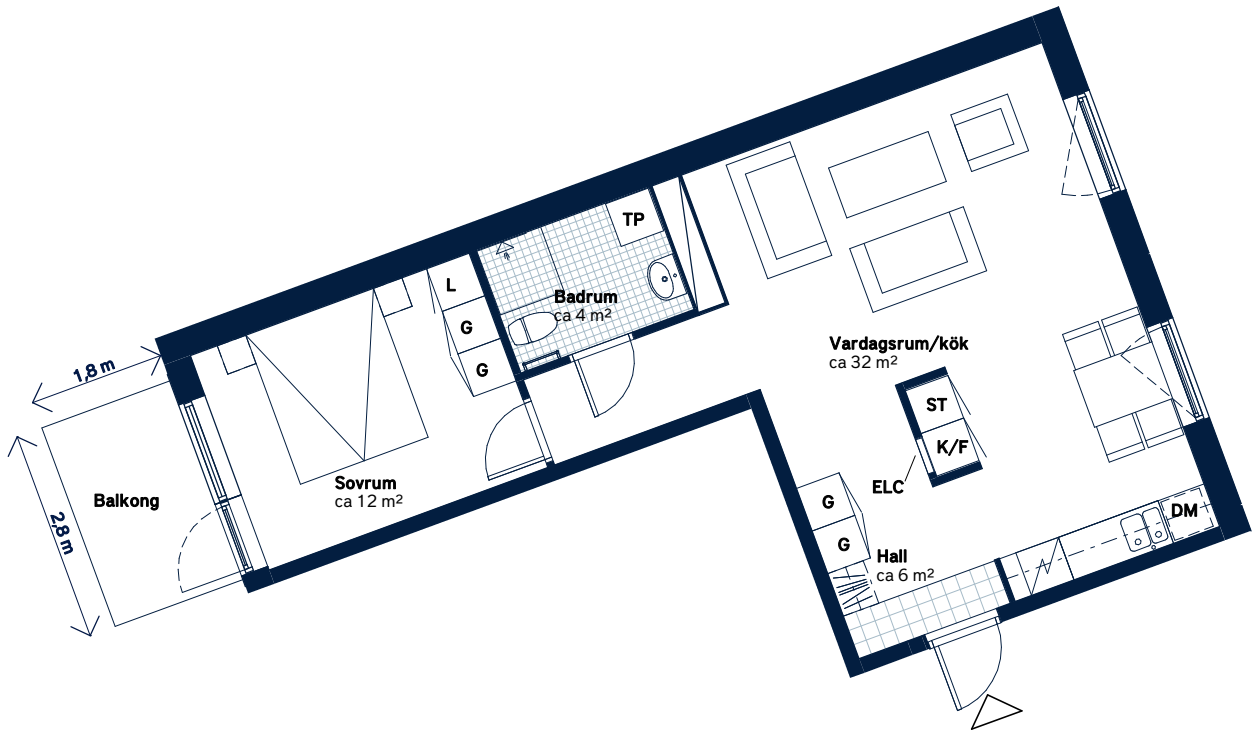

BOFAKTABLAD

Elisedal - Krokslätt, Göteborg

SKALA 1:100 (A4)

LÄGENHETSNUMMER: 2074-1704	BOAREA: (CIRKA) 55m ²	ANTAL RUM OCH KÖK 2																		
<p>ORIENTERINGSVY</p>	<p>SEKTIONSVY</p>	<p>FÖRKLARINGAR</p> <table border="0"> <tr> <td>G Garderob</td> <td>TM Tvättmaskin</td> </tr> <tr> <td>ST Städsåp</td> <td>TT Torktumlare</td> </tr> <tr> <td>L Linnesåp</td> <td>TP Tvättpelare</td> </tr> <tr> <td> Spis</td> <td> Klinker</td> </tr> <tr> <td>K Kylåp</td> <td> Hatthylla</td> </tr> <tr> <td>F Frys</td> <td> Öppningsbart fönster</td> </tr> <tr> <td>K/F Kyl/frys</td> <td>ELC Elcentral</td> </tr> <tr> <td>DM Diskmaskin, förberett för micro i översåp</td> <td> Handdukstork</td> </tr> <tr> <td></td> <td>RH Rumshöjd</td> </tr> </table>	G Garderob	TM Tvättmaskin	ST Städsåp	TT Torktumlare	L Linnesåp	TP Tvättpelare	Spis	Klinker	K Kylåp	Hatthylla	F Frys	Öppningsbart fönster	K/F Kyl/frys	ELC Elcentral	DM Diskmaskin, förberett för micro i översåp	Handdukstork		RH Rumshöjd
G Garderob	TM Tvättmaskin																			
ST Städsåp	TT Torktumlare																			
L Linnesåp	TP Tvättpelare																			
Spis	Klinker																			
K Kylåp	Hatthylla																			
F Frys	Öppningsbart fönster																			
K/F Kyl/frys	ELC Elcentral																			
DM Diskmaskin, förberett för micro i översåp	Handdukstork																			
	RH Rumshöjd																			

Generell golvbeläggning om inget annat anges: ekparkett, trestav. Den angivna lägenhetsstorleken kan skilja sig från summan av rummens enskilda areor då samtliga areor är avrundade, samt då den totala arean inkluderar innerväggar. Upprättad: 200917 - Wallenstam förbehåller sig rätten till ändringar.