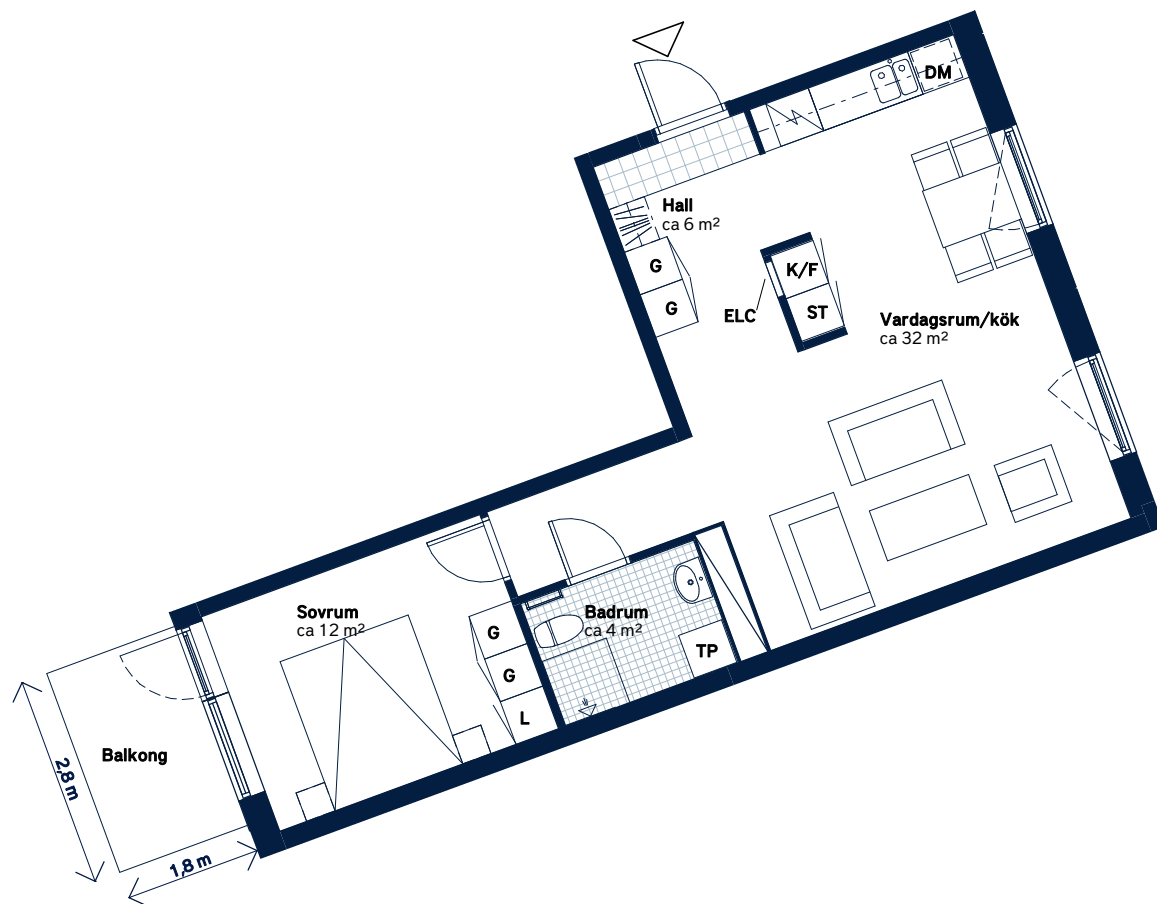

BOFAKTABLAD

Elisedal - Krokslätt, Göteborg

<p>LÄGENHETSNUMMER: 2051-1501</p>	<p>BOAREA: (CIRKA) 55m²</p>	<p>ANTAL RUM OCH KÖK 2</p>																		
<p>ORIENTERINGSVY</p>	<p>SEKTIONSVY</p>	<p>FÖRKLARINGAR</p> <table border="0"> <tr> <td>G Garderob</td> <td>TM Tvättmaskin</td> </tr> <tr> <td>ST Städsåp</td> <td>TT Torktumlare</td> </tr> <tr> <td>L Linnesåp</td> <td>TP Tvättpelare</td> </tr> <tr> <td> Spis</td> <td> Klinker</td> </tr> <tr> <td>K Kylåp</td> <td> Hatthylla</td> </tr> <tr> <td>F Frys</td> <td> Öppningsbart fönster</td> </tr> <tr> <td>K/F Kyl/frys</td> <td> Elcentral</td> </tr> <tr> <td>DM Diskmaskin, förberett för micro i översåp</td> <td> Handdukstork</td> </tr> <tr> <td></td> <td>RH Rumshöjd</td> </tr> </table>	G Garderob	TM Tvättmaskin	ST Städsåp	TT Torktumlare	L Linnesåp	TP Tvättpelare	Spis	Klinker	K Kylåp	Hatthylla	F Frys	Öppningsbart fönster	K/F Kyl/frys	Elcentral	DM Diskmaskin, förberett för micro i översåp	Handdukstork		RH Rumshöjd
G Garderob	TM Tvättmaskin																			
ST Städsåp	TT Torktumlare																			
L Linnesåp	TP Tvättpelare																			
Spis	Klinker																			
K Kylåp	Hatthylla																			
F Frys	Öppningsbart fönster																			
K/F Kyl/frys	Elcentral																			
DM Diskmaskin, förberett för micro i översåp	Handdukstork																			
	RH Rumshöjd																			

Generell golvbeläggning om inget annat anges: ekparkett, trestav. Den angivna lägenhetsstorleken kan skilja sig från summan av rummens enskilda areor då samtliga areor är avrundade, samt då den totala arean inkluderar innerväggar. Upprättad: 200917 - Wallenstam förbehåller sig rätten till ändringar.