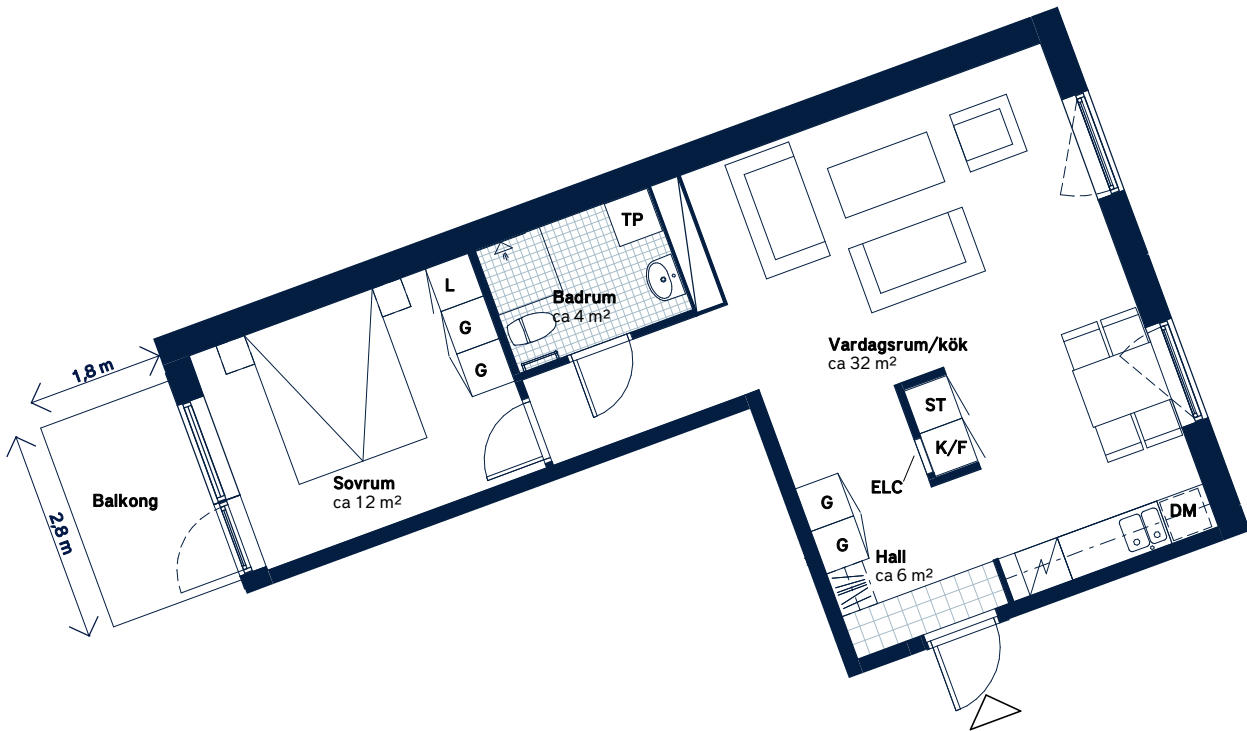

BOFAKTABLAD

Elisedal - Krokslätt, Göteborg

SKALA 1:100 (A4)

<p>LÄGENHETSNUMMER: 2044-1404</p>	<p>BOAREA: (CIRKA) 55m²</p>	<p>ANTAL RUM OCH KÖK 2</p>																		
<p>ORIENTERINGSVY</p>	<p>SEKTIONSVY</p>	<p>FÖRKLARINGAR</p> <table border="0"> <tr> <td>G Garderob</td> <td>TM Tvättmaskin</td> </tr> <tr> <td>ST Städsåp</td> <td>TT Torktumlare</td> </tr> <tr> <td>L Linnesåp</td> <td>TP Tvättpelare</td> </tr> <tr> <td> Spis</td> <td> Klinker</td> </tr> <tr> <td>K Kylåp</td> <td> Hatthylla</td> </tr> <tr> <td>F Frys</td> <td> Öppningsbart fönster</td> </tr> <tr> <td>K/F Kyl/frys</td> <td>ELC Elcentral</td> </tr> <tr> <td>DM Diskmaskin, förberett för micro i översåp</td> <td> Handdukstork</td> </tr> <tr> <td></td> <td>RH Rumshöjd</td> </tr> </table>	G Garderob	TM Tvättmaskin	ST Städsåp	TT Torktumlare	L Linnesåp	TP Tvättpelare	Spis	Klinker	K Kylåp	Hatthylla	F Frys	Öppningsbart fönster	K/F Kyl/frys	ELC Elcentral	DM Diskmaskin, förberett för micro i översåp	Handdukstork		RH Rumshöjd
G Garderob	TM Tvättmaskin																			
ST Städsåp	TT Torktumlare																			
L Linnesåp	TP Tvättpelare																			
Spis	Klinker																			
K Kylåp	Hatthylla																			
F Frys	Öppningsbart fönster																			
K/F Kyl/frys	ELC Elcentral																			
DM Diskmaskin, förberett för micro i översåp	Handdukstork																			
	RH Rumshöjd																			

Generell golvbeläggning om inget annat anges: ekparkett, trestav. Den angivna lägenhetsstorleken kan skilja sig från summan av rummens enskilda areor då samtliga areor är avrundade, samt då den totala arean inkluderar innerväggar. Upprättad: 200917 - Wallenstam förbehåller sig rätten till ändringar.