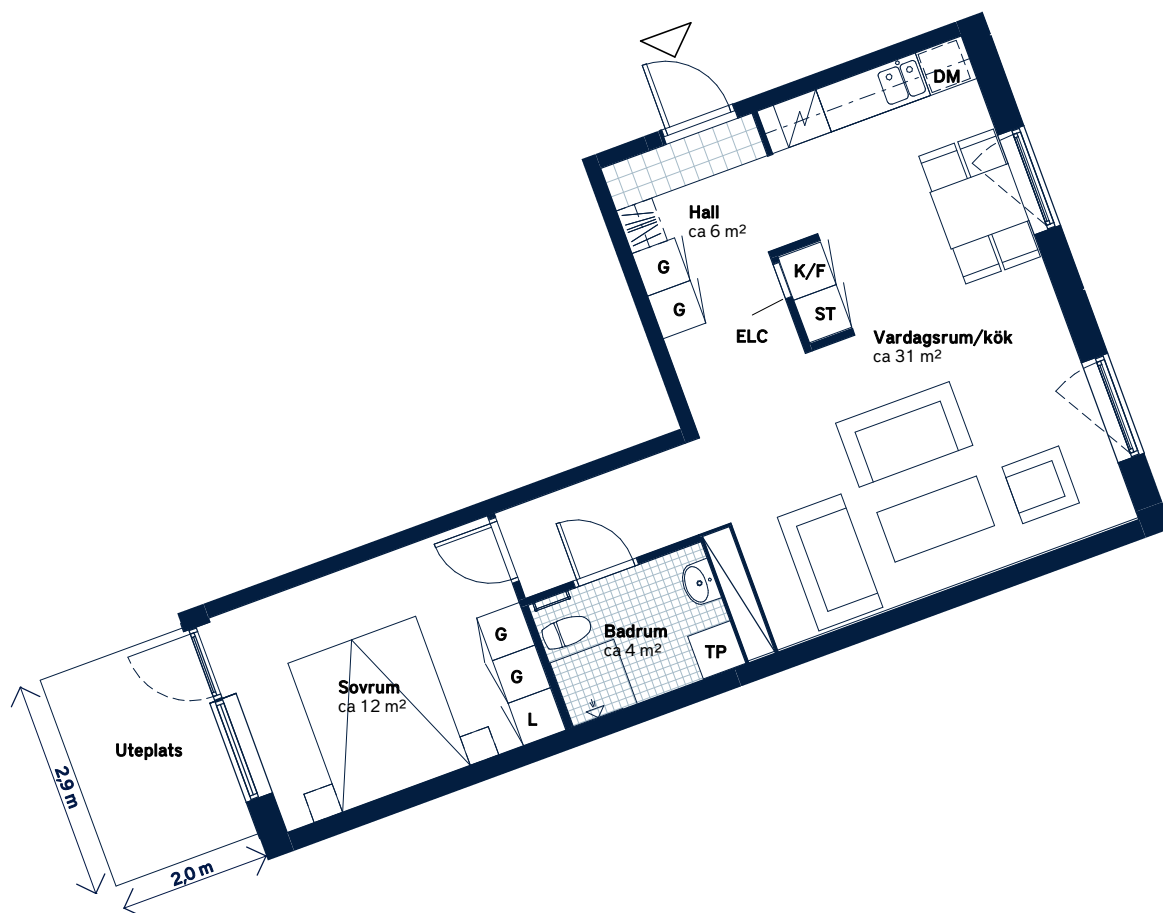

BOFAKTABLAD

Elisedal - Krokslätt, Göteborg

SKALA 1:100 (A4)

<p>LÄGENHETSNUMMER: 2011-1101</p>	<p>BOAREA: (CIRKA) 55m²</p>	<p>ANTAL RUM OCH KÖK 2</p>																		
<p>ORIENTERINGSVY</p>	<p>SEKTIONSVY</p>	<p>FÖRKLARINGAR</p> <table border="0"> <tr> <td>G Garderob</td> <td>TM Tvättmaskin</td> </tr> <tr> <td>ST Städsåp</td> <td>TT Torktumlare</td> </tr> <tr> <td>L Linnesåp</td> <td>TP Tvättpelare</td> </tr> <tr> <td> Spis</td> <td> Klinker</td> </tr> <tr> <td>K Kylåp</td> <td> Hatthylla</td> </tr> <tr> <td>F Frys</td> <td> Öppningsbart fönster</td> </tr> <tr> <td>K/F Kyl/frys</td> <td>ELC Elcentral</td> </tr> <tr> <td>DM Diskmaskin, förberett för micro i översåp</td> <td> Handdukstork</td> </tr> <tr> <td></td> <td>RH Rumshöjd</td> </tr> </table>	G Garderob	TM Tvättmaskin	ST Städsåp	TT Torktumlare	L Linnesåp	TP Tvättpelare	Spis	Klinker	K Kylåp	Hatthylla	F Frys	Öppningsbart fönster	K/F Kyl/frys	ELC Elcentral	DM Diskmaskin, förberett för micro i översåp	Handdukstork		RH Rumshöjd
G Garderob	TM Tvättmaskin																			
ST Städsåp	TT Torktumlare																			
L Linnesåp	TP Tvättpelare																			
Spis	Klinker																			
K Kylåp	Hatthylla																			
F Frys	Öppningsbart fönster																			
K/F Kyl/frys	ELC Elcentral																			
DM Diskmaskin, förberett för micro i översåp	Handdukstork																			
	RH Rumshöjd																			

Generell golvbeläggning om inget annat anges: ekparkett, trestav. Den angivna lägenhetsstorleken kan skilja sig från summan av rummens enskilda areor då samtliga areor är avrundade, samt då den totala arean inkluderar innerväggar. Upprättad: 200917 - Wallenstam förbehåller sig rätten till ändringar.