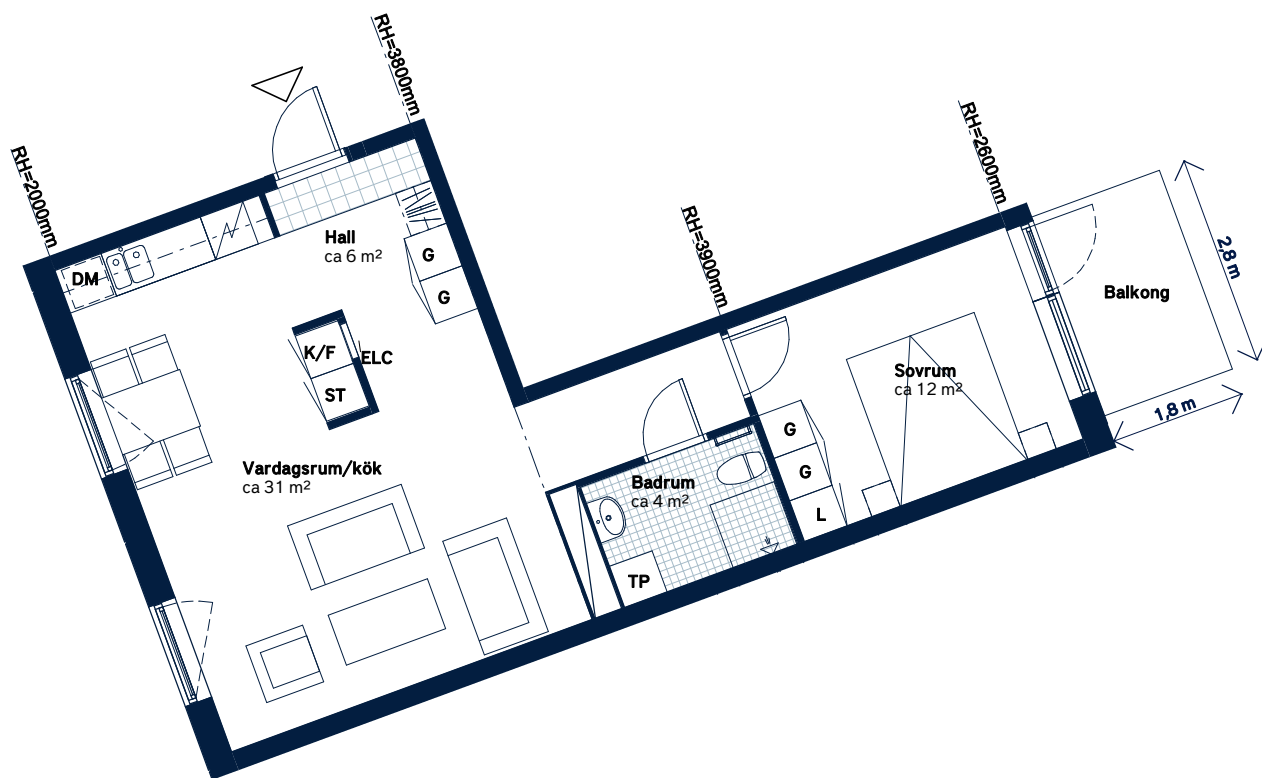

BOFAKTABLAD

Elisedal - Krokslätt, Göteborg

SKALA 1:100 (A4)

<p>LÄGENHETSNUMMER: 8174-1604</p>	<p>BOAREA: (CIRKA) 55m²</p>	<p>ANTAL RUM OCH KÖK 2</p>																		
<p>ORIENTERINGSVY</p>	<p>SEKTIONSVY</p>	<p>FÖRKLARINGAR</p> <table border="0"> <tr> <td>G Garderob</td> <td>TM Tvättmaskin</td> </tr> <tr> <td>ST Städsåp</td> <td>TT Torktumlare</td> </tr> <tr> <td>L Linnesåp</td> <td>TP Tvättpelare</td> </tr> <tr> <td> Spis</td> <td> Klinker</td> </tr> <tr> <td>K Kylskåp</td> <td> Hatthylla</td> </tr> <tr> <td>F Frys</td> <td> Öppningsbart fönster</td> </tr> <tr> <td>K/F Kyl/frys</td> <td> Elcentral</td> </tr> <tr> <td>DM Diskmaskin, förberett för micro i överskåp</td> <td> Handdukstork</td> </tr> <tr> <td></td> <td>RH Rumshöjd</td> </tr> </table>	G Garderob	TM Tvättmaskin	ST Städsåp	TT Torktumlare	L Linnesåp	TP Tvättpelare	Spis	Klinker	K Kylskåp	Hatthylla	F Frys	Öppningsbart fönster	K/F Kyl/frys	Elcentral	DM Diskmaskin, förberett för micro i överskåp	Handdukstork		RH Rumshöjd
G Garderob	TM Tvättmaskin																			
ST Städsåp	TT Torktumlare																			
L Linnesåp	TP Tvättpelare																			
Spis	Klinker																			
K Kylskåp	Hatthylla																			
F Frys	Öppningsbart fönster																			
K/F Kyl/frys	Elcentral																			
DM Diskmaskin, förberett för micro i överskåp	Handdukstork																			
	RH Rumshöjd																			

Generell golvbeläggning om inget annat anges: ekparkett, trestav. Den angivna lägenhetsstorleken kan skilja sig från summan av rummens enskilda areor då samtliga areor är avrundade, samt då den totala arean inkluderar innerväggar. Upprättad: 200917 - Wallenstam förbehåller sig rätten till ändringar.