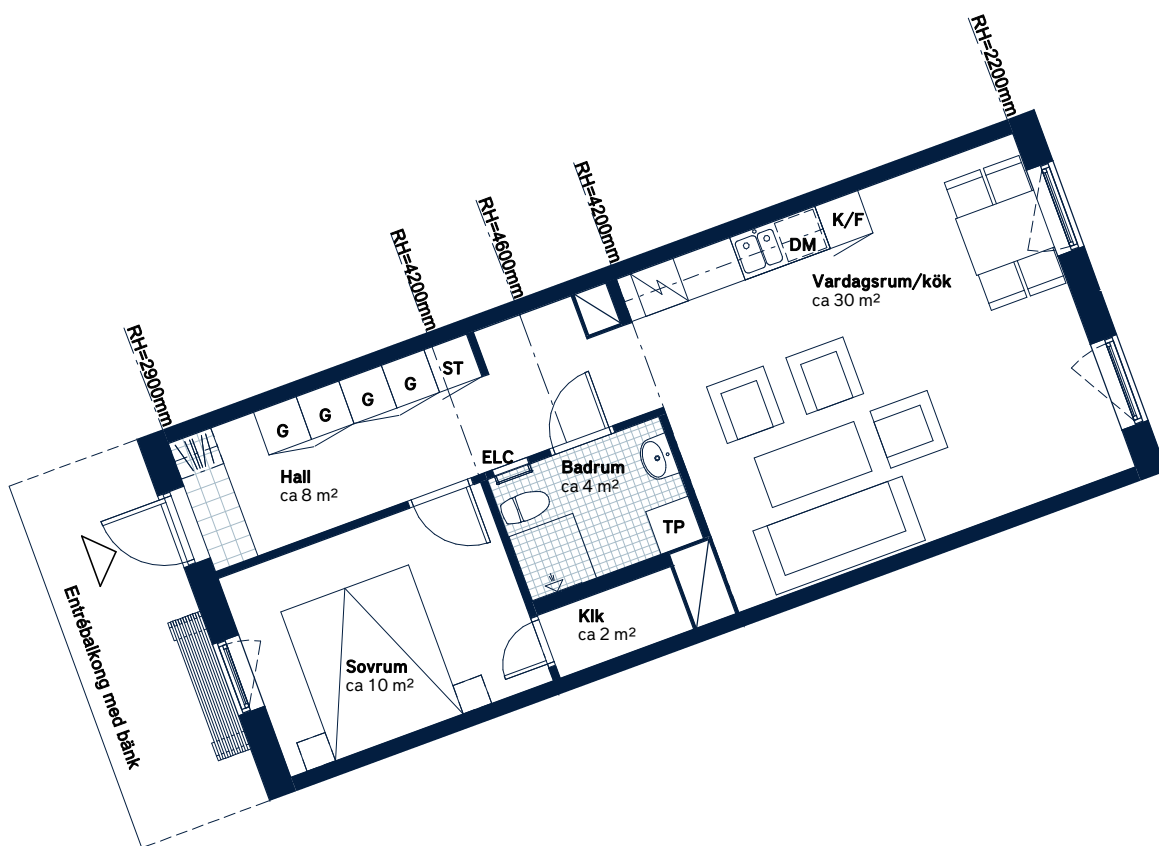

BOFAKTABLAD

Elisedal - Krokslätt, Göteborg

<p>LÄGENHETSNUMMER: 1081-1802</p>	<p>BOAREA: (CIRKA) 55m²</p>	<p>ANTAL RUM OCH KÖK 2</p>																		
<p>ORIENTERINGSVY</p>	<p>SEKTIONSVY</p>	<p>FÖRKLARINGAR</p> <table border="0"> <tr> <td>G Garderob</td> <td>TM Tvättmaskin</td> </tr> <tr> <td>ST Städskåp</td> <td>TT Torktumlare</td> </tr> <tr> <td>L Linneskåp</td> <td>TP Tvättpelare</td> </tr> <tr> <td> Spis</td> <td> Klinker</td> </tr> <tr> <td>K Kylskåp</td> <td> Hatthylla</td> </tr> <tr> <td>F Frys</td> <td> Öppningsbart fönster</td> </tr> <tr> <td>K/F Kyl/frys</td> <td>ELC Elcentral</td> </tr> <tr> <td>DM Diskmaskin, förberett för micro i överskåp</td> <td> Handdukstork</td> </tr> <tr> <td></td> <td>RH Rumshöjd</td> </tr> </table>	G Garderob	TM Tvättmaskin	ST Städskåp	TT Torktumlare	L Linneskåp	TP Tvättpelare	Spis	Klinker	K Kylskåp	Hatthylla	F Frys	Öppningsbart fönster	K/F Kyl/frys	ELC Elcentral	DM Diskmaskin, förberett för micro i överskåp	Handdukstork		RH Rumshöjd
G Garderob	TM Tvättmaskin																			
ST Städskåp	TT Torktumlare																			
L Linneskåp	TP Tvättpelare																			
Spis	Klinker																			
K Kylskåp	Hatthylla																			
F Frys	Öppningsbart fönster																			
K/F Kyl/frys	ELC Elcentral																			
DM Diskmaskin, förberett för micro i överskåp	Handdukstork																			
	RH Rumshöjd																			

Generell golvbeläggning om inget annat anges: ekparkett, trestav. Den angivna lägenhetsstorleken kan skilja sig från summan av rummens enskilda areor då samtliga areor är avrundade, samt då den totala arean inkluderar innerväggar. Upprättad: 200917 - Wallenstam förbehåller sig rätten till ändringar.