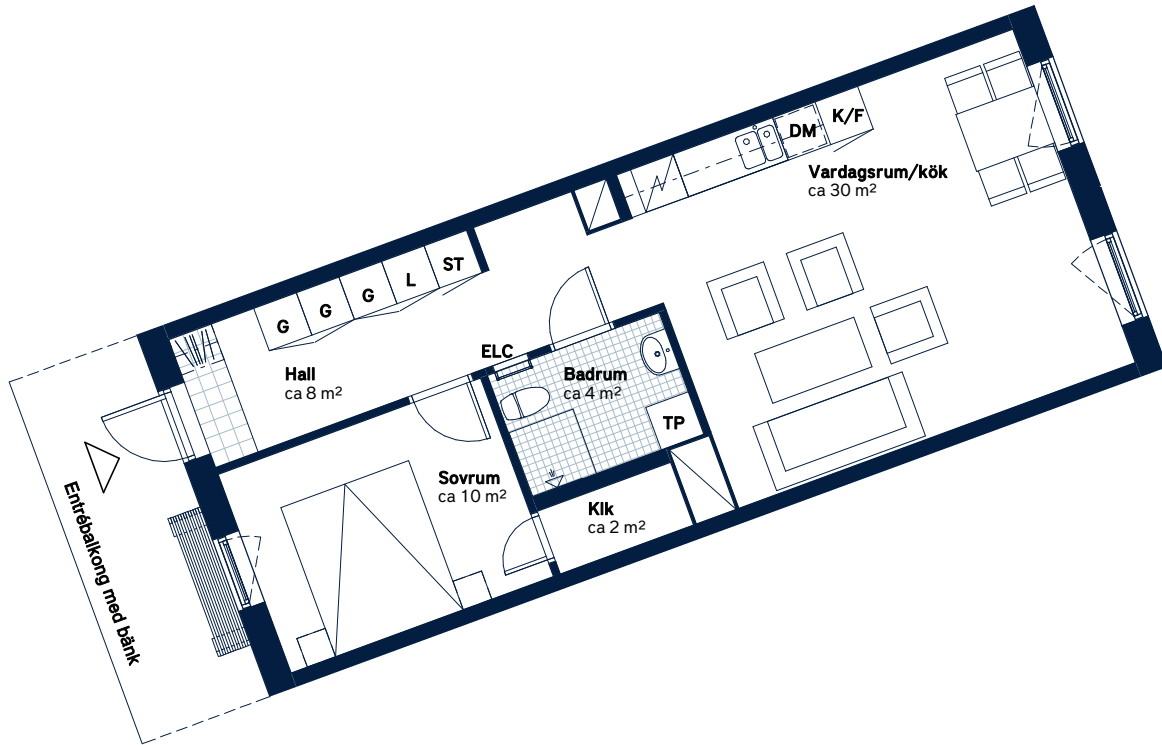

BOFAKTABLAD

Elisedal - Krokslätt, Göteborg

SKALA 1:100 (A4)

<p>LÄGENHETSNUMMER: 1078-1709</p>	<p>BOAREA: (CIRKA) 55m²</p>	<p>ANTAL RUM OCH KÖK 2</p>																		
<p>ORIENTERINGSVY</p>	<p>SEKTIONSVY</p>	<p>FÖRKLARINGAR</p> <table border="0"> <tr> <td>G Garderob</td> <td>TM Tvättmaskin</td> </tr> <tr> <td>ST Städskåp</td> <td>TT Torktumlare</td> </tr> <tr> <td>L Linneskåp</td> <td>TP Tvättpelare</td> </tr> <tr> <td> Spis</td> <td> Klinker</td> </tr> <tr> <td>K Kylskåp</td> <td> Hatthylla</td> </tr> <tr> <td>F Frys</td> <td> Öppningsbart fönster</td> </tr> <tr> <td>K/F Kyl/frys</td> <td>ELC Elcentral</td> </tr> <tr> <td>DM Diskmaskin, förberett för micro i överskåp</td> <td> Handdukstork</td> </tr> <tr> <td></td> <td>RH Rumshöjd</td> </tr> </table>	G Garderob	TM Tvättmaskin	ST Städskåp	TT Torktumlare	L Linneskåp	TP Tvättpelare	Spis	Klinker	K Kylskåp	Hatthylla	F Frys	Öppningsbart fönster	K/F Kyl/frys	ELC Elcentral	DM Diskmaskin, förberett för micro i överskåp	Handdukstork		RH Rumshöjd
G Garderob	TM Tvättmaskin																			
ST Städskåp	TT Torktumlare																			
L Linneskåp	TP Tvättpelare																			
Spis	Klinker																			
K Kylskåp	Hatthylla																			
F Frys	Öppningsbart fönster																			
K/F Kyl/frys	ELC Elcentral																			
DM Diskmaskin, förberett för micro i överskåp	Handdukstork																			
	RH Rumshöjd																			

Generell golvbeläggning om inget annat anges: ekparkett, trestav. Den angivna lägenhetsstorleken kan skilja sig från summan av rummens enskilda areor då samtliga areor är avrundade, samt då den totala arean inkluderar innerväggar. Upprättad: 200917 - Wallenstam förbehåller sig rätten till ändringar.