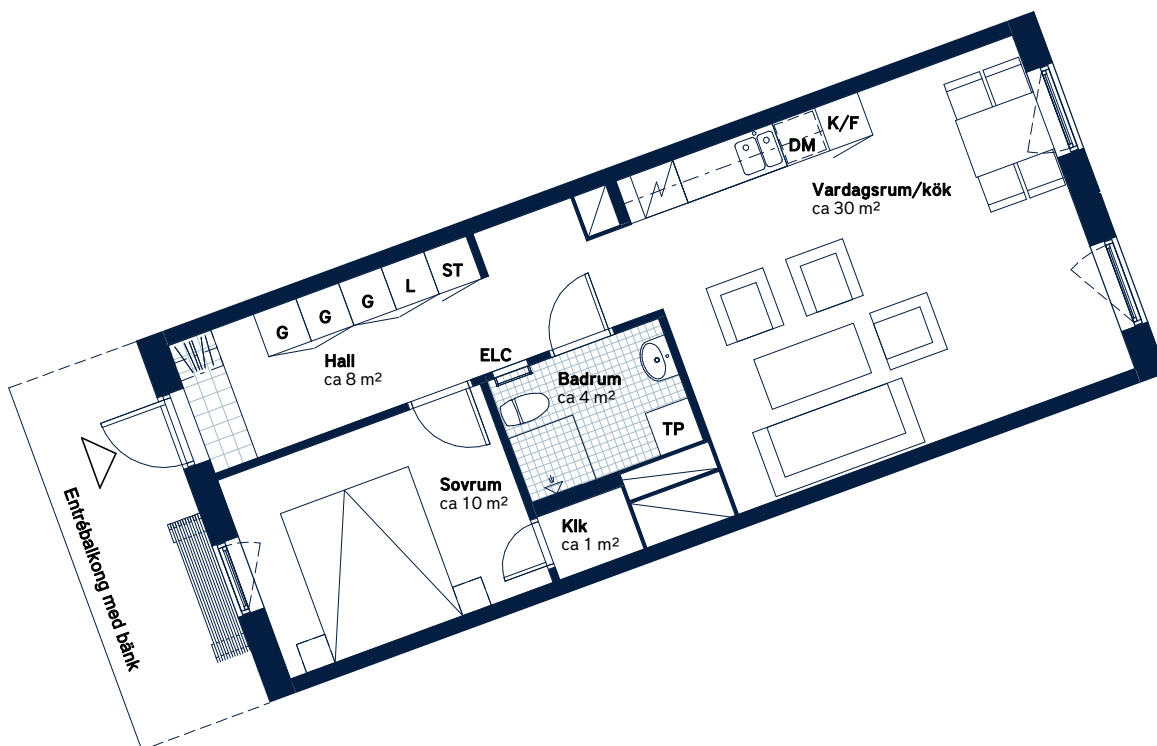

BOFAKTABLAD

Elisedal - Krokslätt, Göteborg

| | | | | | | | | | | | | | | | | | | | | |
|--|--|--|-------------------|-----------------------|-------------------|-----------------------|-------------------|-----------------------|------|---------|------------------|-----------|---------------|----------------------|---------------------|----------------------|--|--------------|--|--------------------|
| <p>LÄGENHETSNUMMER: 1074-1705</p> | <p>BOAREA: (CIRKA) 54m²</p> | <p>ANTAL RUM OCH KÖK 2</p> | | | | | | | | | | | | | | | | | | |
| <p>ORIENTERINGSVY</p> | <p>SEKTIONSVY</p> | <p>FÖRKLARINGAR</p> <table border="0"> <tr> <td>G Garderob</td> <td>TM Tvättmaskin</td> </tr> <tr> <td>ST Städsåp</td> <td>TT Torktumlare</td> </tr> <tr> <td>L Linnesåp</td> <td>TP Tvättpelare</td> </tr> <tr> <td> Spis</td> <td> Klinker</td> </tr> <tr> <td>K Kylskåp</td> <td> Hatthylla</td> </tr> <tr> <td>F Frys</td> <td> Öppningsbart fönster</td> </tr> <tr> <td>K/F Kyl/frys</td> <td>ELC Elcentral</td> </tr> <tr> <td>DM Diskmaskin, förberett för micro i överskåp</td> <td> Handdukstork</td> </tr> <tr> <td></td> <td>RH Rumshöjd</td> </tr> </table> | G Garderob | TM Tvättmaskin | ST Städsåp | TT Torktumlare | L Linnesåp | TP Tvättpelare | Spis | Klinker | K Kylskåp | Hatthylla | F Frys | Öppningsbart fönster | K/F Kyl/frys | ELC Elcentral | DM Diskmaskin, förberett för micro i överskåp | Handdukstork | | RH Rumshöjd |
| G Garderob | TM Tvättmaskin | | | | | | | | | | | | | | | | | | | |
| ST Städsåp | TT Torktumlare | | | | | | | | | | | | | | | | | | | |
| L Linnesåp | TP Tvättpelare | | | | | | | | | | | | | | | | | | | |
| Spis | Klinker | | | | | | | | | | | | | | | | | | | |
| K Kylskåp | Hatthylla | | | | | | | | | | | | | | | | | | | |
| F Frys | Öppningsbart fönster | | | | | | | | | | | | | | | | | | | |
| K/F Kyl/frys | ELC Elcentral | | | | | | | | | | | | | | | | | | | |
| DM Diskmaskin, förberett för micro i överskåp | Handdukstork | | | | | | | | | | | | | | | | | | | |
| | RH Rumshöjd | | | | | | | | | | | | | | | | | | | |