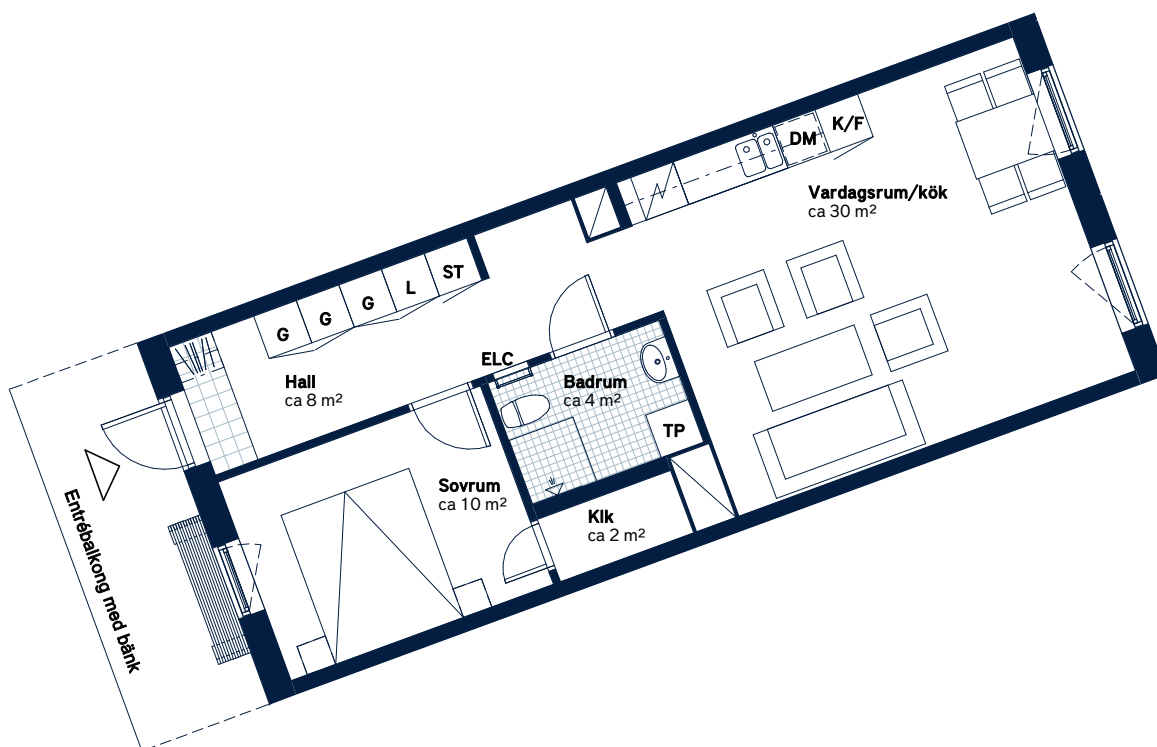

BOFAKTABLAD

Elisedal - Krokslätt, Göteborg

<p>LÄGENHETSNUMMER: 1073-1704</p>	<p>BOAREA: (CIRKA) 55m²</p>	<p>ANTAL RUM OCH KÖK 2</p>																		
<p>ORIENTERINGSVY</p>	<p>SEKTIONSVY</p>	<p>FÖRKLARINGAR</p> <table border="0"> <tr> <td>G Garderob</td> <td>TM Tvättmaskin</td> </tr> <tr> <td>ST Städskåp</td> <td>TT Torktumlare</td> </tr> <tr> <td>L Linneskåp</td> <td>TP Tvättpelare</td> </tr> <tr> <td> Spis</td> <td> Klinker</td> </tr> <tr> <td>K Kylskåp</td> <td> Hatthylla</td> </tr> <tr> <td>F Frys</td> <td> Öppningsbart fönster</td> </tr> <tr> <td>K/F Kyl/frys</td> <td>ELC Elcentral</td> </tr> <tr> <td>DM Diskmaskin, förberett för micro i överskåp</td> <td> Handdukstork</td> </tr> <tr> <td></td> <td>RH Rumshöjd</td> </tr> </table>	G Garderob	TM Tvättmaskin	ST Städskåp	TT Torktumlare	L Linneskåp	TP Tvättpelare	Spis	Klinker	K Kylskåp	Hatthylla	F Frys	Öppningsbart fönster	K/F Kyl/frys	ELC Elcentral	DM Diskmaskin, förberett för micro i överskåp	Handdukstork		RH Rumshöjd
G Garderob	TM Tvättmaskin																			
ST Städskåp	TT Torktumlare																			
L Linneskåp	TP Tvättpelare																			
Spis	Klinker																			
K Kylskåp	Hatthylla																			
F Frys	Öppningsbart fönster																			
K/F Kyl/frys	ELC Elcentral																			
DM Diskmaskin, förberett för micro i överskåp	Handdukstork																			
	RH Rumshöjd																			

Generell golvbeläggning om inget annat anges: ekparkett, trestav. Den angivna lägenhetsstorleken kan skilja sig från summan av rummens enskilda areor då samtliga areor är avrundade, samt då den totala arean inkluderar innerväggar. Upprättad: 200917 - Wallenstam förbehåller sig rätten till ändringar.