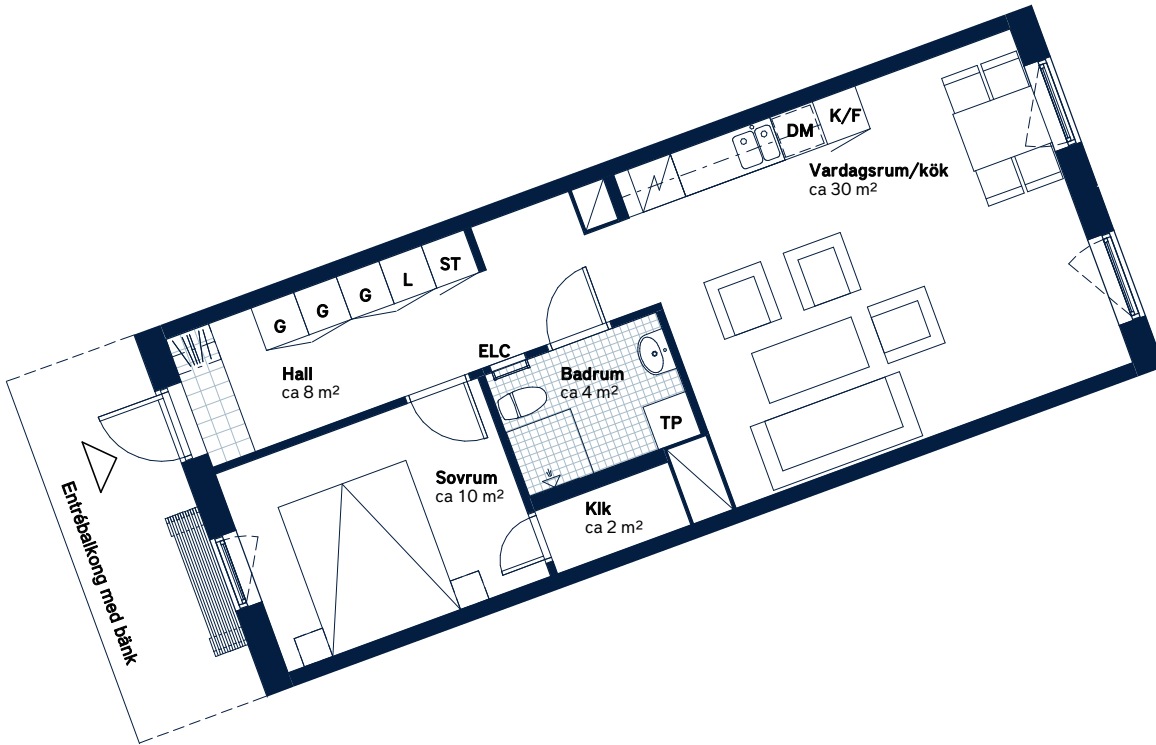

BOFAKTABLAD

Elisedal - Krokslätt, Göteborg

SKALA 1:100 (A4)

<p>LÄGENHETSNUMMER: 1058-1509</p>	<p>BOAREA: (CIRKA) 55m²</p>	<p>ANTAL RUM OCH KÖK 2</p>																		
<p>ORIENTERINGSVY</p>	<p>SEKTIONSVY</p>	<p>FÖRKLARINGAR</p> <table border="0"> <tr> <td>G Garderob</td> <td>TM Tvättmaskin</td> </tr> <tr> <td>ST Städsåp</td> <td>TT Torktumlare</td> </tr> <tr> <td>L Linnesåp</td> <td>TP Tvättpelare</td> </tr> <tr> <td> Spis</td> <td> Klinker</td> </tr> <tr> <td>K Kylskåp</td> <td> Hatthylla</td> </tr> <tr> <td>F Frys</td> <td> Öppningsbart fönster</td> </tr> <tr> <td>K/F Kyl/frys</td> <td> Elcentral</td> </tr> <tr> <td>DM Diskmaskin, förberett för micro i överskåp</td> <td> Handdukstork</td> </tr> <tr> <td></td> <td>RH Rumshöjd</td> </tr> </table>	G Garderob	TM Tvättmaskin	ST Städsåp	TT Torktumlare	L Linnesåp	TP Tvättpelare	Spis	Klinker	K Kylskåp	Hatthylla	F Frys	Öppningsbart fönster	K/F Kyl/frys	Elcentral	DM Diskmaskin, förberett för micro i överskåp	Handdukstork		RH Rumshöjd
G Garderob	TM Tvättmaskin																			
ST Städsåp	TT Torktumlare																			
L Linnesåp	TP Tvättpelare																			
Spis	Klinker																			
K Kylskåp	Hatthylla																			
F Frys	Öppningsbart fönster																			
K/F Kyl/frys	Elcentral																			
DM Diskmaskin, förberett för micro i överskåp	Handdukstork																			
	RH Rumshöjd																			

Generell golvbeläggning om inget annat anges: ekparkett, trestav. Den angivna lägenhetsstorleken kan skilja sig från summan av rummens enskilda areor då samtliga areor är avrundade, samt då den totala arean inkluderar innerväggar. Upprättad: 200917 - Wallenstam förbehåller sig rätten till ändringar.