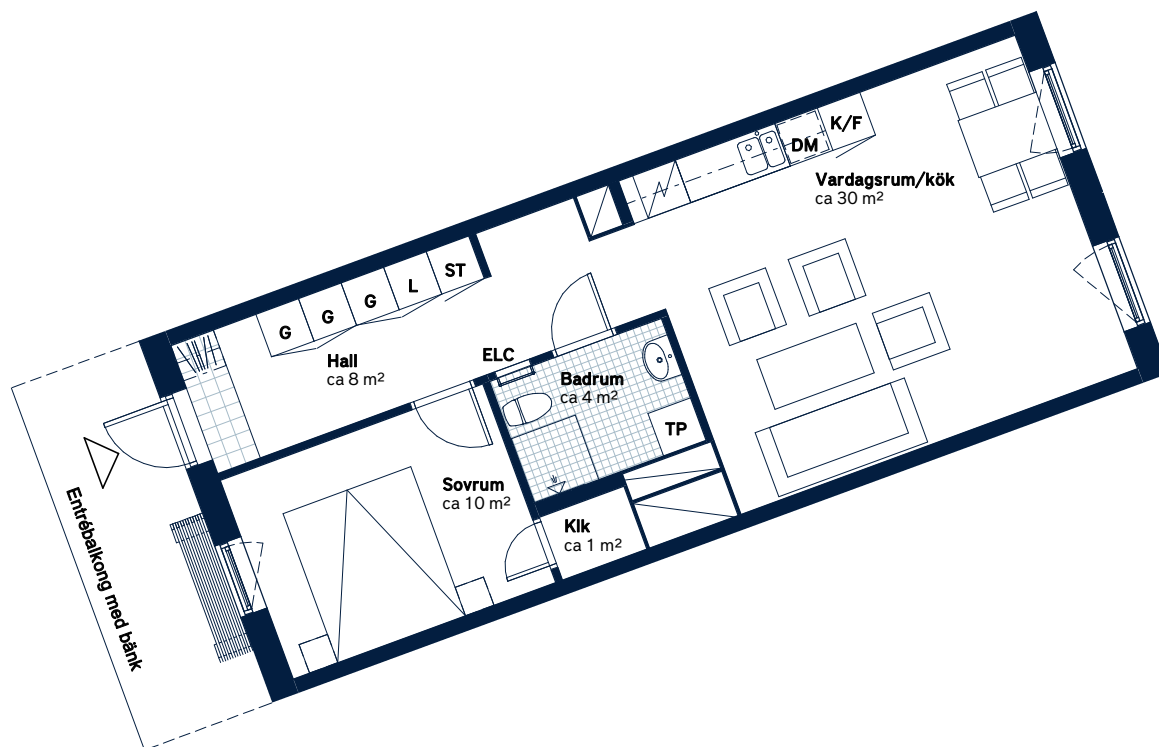

BOFAKTABLAD

Elisedal - Krokslätt, Göteborg

SKALA 1:100 (A4)

<p>LÄGENHETSNUMMER: 1054-1505</p>	<p>BOAREA: (CIRKA) 54m²</p>	<p>ANTAL RUM OCH KÖK 2</p>																		
<p>ORIENTERINGSVY</p>	<p>SEKTIONSVY</p>	<p>FÖRKLARINGAR</p> <table border="0"> <tr> <td>G Garderob</td> <td>TM Tvättmaskin</td> </tr> <tr> <td>ST Städsåp</td> <td>TT Torktumlare</td> </tr> <tr> <td>L Linnesåp</td> <td>TP Tvättpelare</td> </tr> <tr> <td> Spis</td> <td> Klinker</td> </tr> <tr> <td>K Kylskåp</td> <td> Hatthylla</td> </tr> <tr> <td>F Frys</td> <td> Öppningsbart fönster</td> </tr> <tr> <td>K/F Kyl/frys</td> <td>ELC Elcentral</td> </tr> <tr> <td>DM Diskmaskin, förberett för micro i överskåp</td> <td> Handdukstork</td> </tr> <tr> <td></td> <td>RH Rumshöjd</td> </tr> </table>	G Garderob	TM Tvättmaskin	ST Städsåp	TT Torktumlare	L Linnesåp	TP Tvättpelare	Spis	Klinker	K Kylskåp	Hatthylla	F Frys	Öppningsbart fönster	K/F Kyl/frys	ELC Elcentral	DM Diskmaskin, förberett för micro i överskåp	Handdukstork		RH Rumshöjd
G Garderob	TM Tvättmaskin																			
ST Städsåp	TT Torktumlare																			
L Linnesåp	TP Tvättpelare																			
Spis	Klinker																			
K Kylskåp	Hatthylla																			
F Frys	Öppningsbart fönster																			
K/F Kyl/frys	ELC Elcentral																			
DM Diskmaskin, förberett för micro i överskåp	Handdukstork																			
	RH Rumshöjd																			

Generell golvbeläggning om inget annat anges: ekparkett, trestav. Den angivna lägenhetsstorleken kan skilja sig från summan av rummens enskilda areor då samtliga areor är avrundade, samt då den totala arean inkluderar innerväggar. Upprättad: 200917 - Wallenstam förbehåller sig rätten till ändringar.