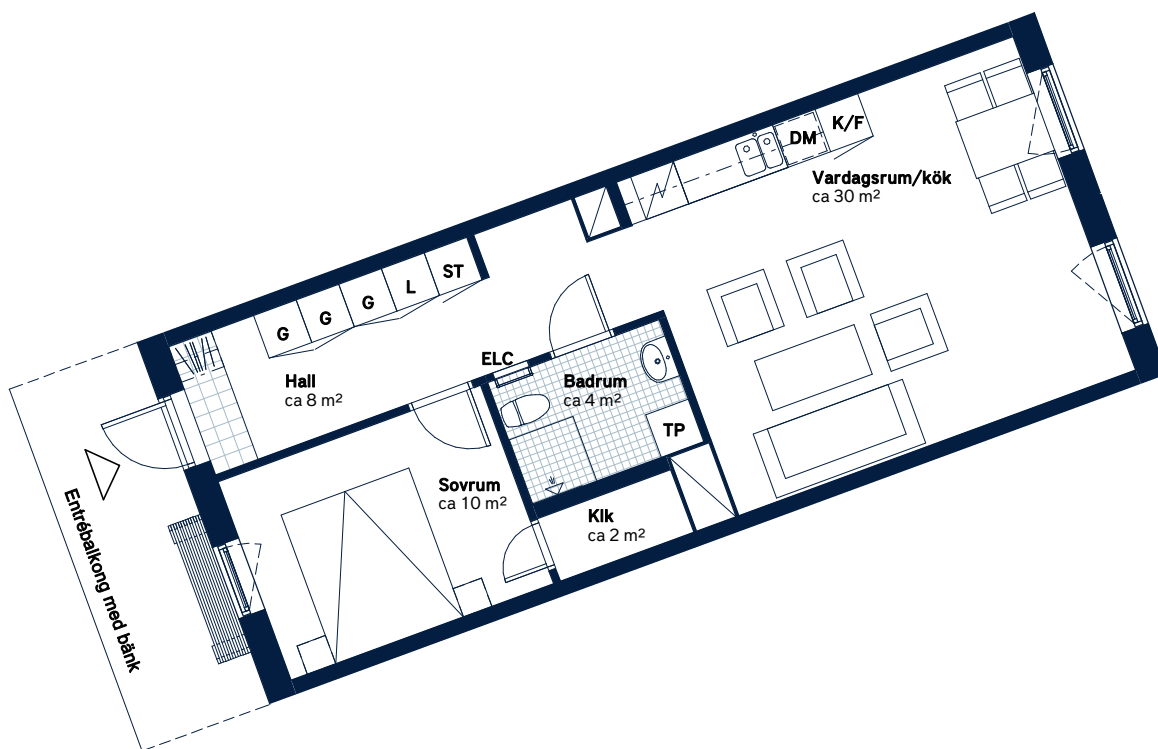

BOFAKTABLAD

Elisedal - Krokslätt, Göteborg

<p>LÄGENHETSNUMMER: 1052-1503</p>	<p>BOAREA: (CIRKA) 55m²</p>	<p>ANTAL RUM OCH KÖK 2</p>																		
<p>ORIENTERINGSVY</p>	<p>SEKTIONSVY</p>	<p>FÖRKLARINGAR</p> <table border="0"> <tr> <td>G Garderob</td> <td>TM Tvättmaskin</td> </tr> <tr> <td>ST Städsåp</td> <td>TT Torktumlare</td> </tr> <tr> <td>L Linnesåp</td> <td>TP Tvättpelare</td> </tr> <tr> <td> Spis</td> <td> Klinker</td> </tr> <tr> <td>K Kylskåp</td> <td> Hatthylla</td> </tr> <tr> <td>F Frys</td> <td> Öppningsbart fönster</td> </tr> <tr> <td>K/F Kyl/frys</td> <td>ELC Elcentral</td> </tr> <tr> <td>DM Diskmaskin, förberett för micro i överskåp</td> <td> Handdukstork</td> </tr> <tr> <td></td> <td>RH Rumshöjd</td> </tr> </table>	G Garderob	TM Tvättmaskin	ST Städsåp	TT Torktumlare	L Linnesåp	TP Tvättpelare	Spis	Klinker	K Kylskåp	Hatthylla	F Frys	Öppningsbart fönster	K/F Kyl/frys	ELC Elcentral	DM Diskmaskin, förberett för micro i överskåp	Handdukstork		RH Rumshöjd
G Garderob	TM Tvättmaskin																			
ST Städsåp	TT Torktumlare																			
L Linnesåp	TP Tvättpelare																			
Spis	Klinker																			
K Kylskåp	Hatthylla																			
F Frys	Öppningsbart fönster																			
K/F Kyl/frys	ELC Elcentral																			
DM Diskmaskin, förberett för micro i överskåp	Handdukstork																			
	RH Rumshöjd																			

Generell golvbeläggning om inget annat anges: ekparkett, trestav. Den angivna lägenhetsstorleken kan skilja sig från summan av rummens enskilda areor då samtliga areor är avrundade, samt då den totala arean inkluderar innerväggar. Upprättad: 200917 - Wallenstam förbehåller sig rätten till ändringar.