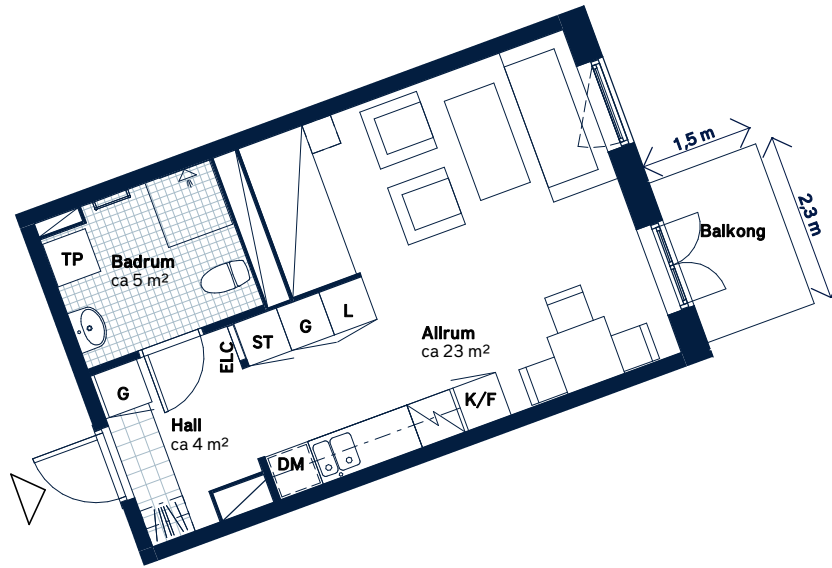

BOFAKTABLAD

Elisedal - Krokslätt, Göteborg

SKALA 1:100 (A4)

<p>LÄGENHETSNUMMER: 1050-1501</p>	<p>BOAREA: (CIRKA) 33m²</p>	<p>ANTAL RUM OCH KÖK 1</p>																		
<p>ORIENTERINGSVY</p>	<p>SEKTIONSVY</p>	<p>FÖRKLARINGAR</p> <table border="0"> <tr> <td>G Garderob</td> <td>TM Tvättmaskin</td> </tr> <tr> <td>ST Städsåp</td> <td>TT Torktumlare</td> </tr> <tr> <td>L Linnesåp</td> <td>TP Tvättpelare</td> </tr> <tr> <td> Spis</td> <td> Klinker</td> </tr> <tr> <td>K Kylskåp</td> <td> Hatthylla</td> </tr> <tr> <td>F Frys</td> <td> Öppningsbart fönster</td> </tr> <tr> <td>K/F Kyl/frys</td> <td>ELC Elcentral</td> </tr> <tr> <td>DM Diskmaskin, förberett för micro i överskåp</td> <td> Handdukstork</td> </tr> <tr> <td></td> <td>RH Rumshöjd</td> </tr> </table>	G Garderob	TM Tvättmaskin	ST Städsåp	TT Torktumlare	L Linnesåp	TP Tvättpelare	Spis	Klinker	K Kylskåp	Hatthylla	F Frys	Öppningsbart fönster	K/F Kyl/frys	ELC Elcentral	DM Diskmaskin, förberett för micro i överskåp	Handdukstork		RH Rumshöjd
G Garderob	TM Tvättmaskin																			
ST Städsåp	TT Torktumlare																			
L Linnesåp	TP Tvättpelare																			
Spis	Klinker																			
K Kylskåp	Hatthylla																			
F Frys	Öppningsbart fönster																			
K/F Kyl/frys	ELC Elcentral																			
DM Diskmaskin, förberett för micro i överskåp	Handdukstork																			
	RH Rumshöjd																			

Generell golvbeläggning om inget annat anges: ekparkett, trestav. Den angivna lägenhetsstorleken kan skilja sig från summan av rummens enskilda areor då samtliga areor är avrundade, samt då den totala arean inkluderar innerväggar. Upprättad: 200917 - Wallenstam förbehåller sig rätten till ändringar.