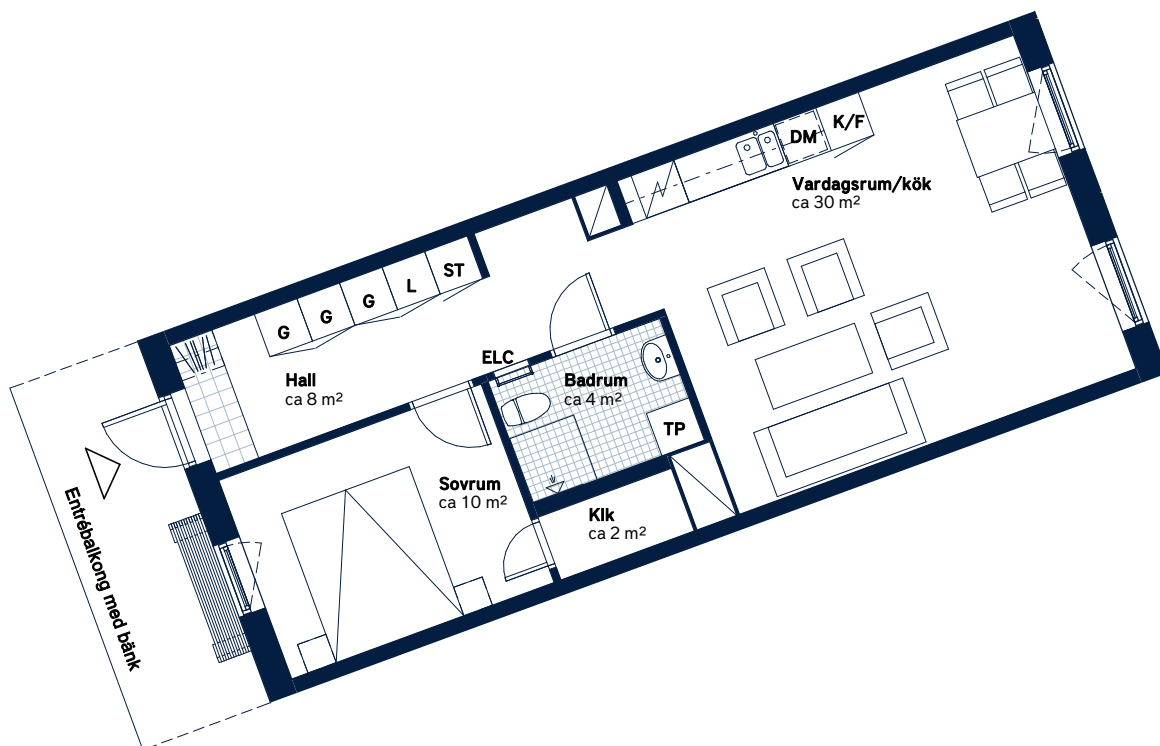

BOFAKTABLAD

Elisedal - Krokslätt, Göteborg

<p>LÄGENHETSNUMMER: 1043-1404</p>	<p>BOAREA: (CIRKA) 55m²</p>	<p>ANTAL RUM OCH KÖK 2</p>																		
<p>ORIENTERINGSVY</p>	<p>SEKTIONSVY</p>	<p>FÖRKLARINGAR</p> <table border="0"> <tr> <td>G Garderob</td> <td>TM Tvättmaskin</td> </tr> <tr> <td>ST Städsåp</td> <td>TT Torktumlare</td> </tr> <tr> <td>L Linnesåp</td> <td>TP Tvättpelare</td> </tr> <tr> <td> Spis</td> <td> Klinker</td> </tr> <tr> <td>K Kylåp</td> <td> Hatthylla</td> </tr> <tr> <td>F Frys</td> <td> Öppningsbart fönster</td> </tr> <tr> <td>K/F Kyl/frys</td> <td> Elcentral</td> </tr> <tr> <td>DM Diskmaskin, förberett för micro i översåp</td> <td> Handdukstork</td> </tr> <tr> <td></td> <td>RH Rumshöjd</td> </tr> </table>	G Garderob	TM Tvättmaskin	ST Städsåp	TT Torktumlare	L Linnesåp	TP Tvättpelare	Spis	Klinker	K Kylåp	Hatthylla	F Frys	Öppningsbart fönster	K/F Kyl/frys	Elcentral	DM Diskmaskin, förberett för micro i översåp	Handdukstork		RH Rumshöjd
G Garderob	TM Tvättmaskin																			
ST Städsåp	TT Torktumlare																			
L Linnesåp	TP Tvättpelare																			
Spis	Klinker																			
K Kylåp	Hatthylla																			
F Frys	Öppningsbart fönster																			
K/F Kyl/frys	Elcentral																			
DM Diskmaskin, förberett för micro i översåp	Handdukstork																			
	RH Rumshöjd																			

Generell golvbeläggning om inget annat anges: ekparkett, trestav. Den angivna lägenhetsstorleken kan skilja sig från summan av rummens enskilda areor då samtliga areor är avrundade, samt då den totala arean inkluderar innerväggar. Upprättad: 200917 - Wallenstam förbehåller sig rätten till ändringar.