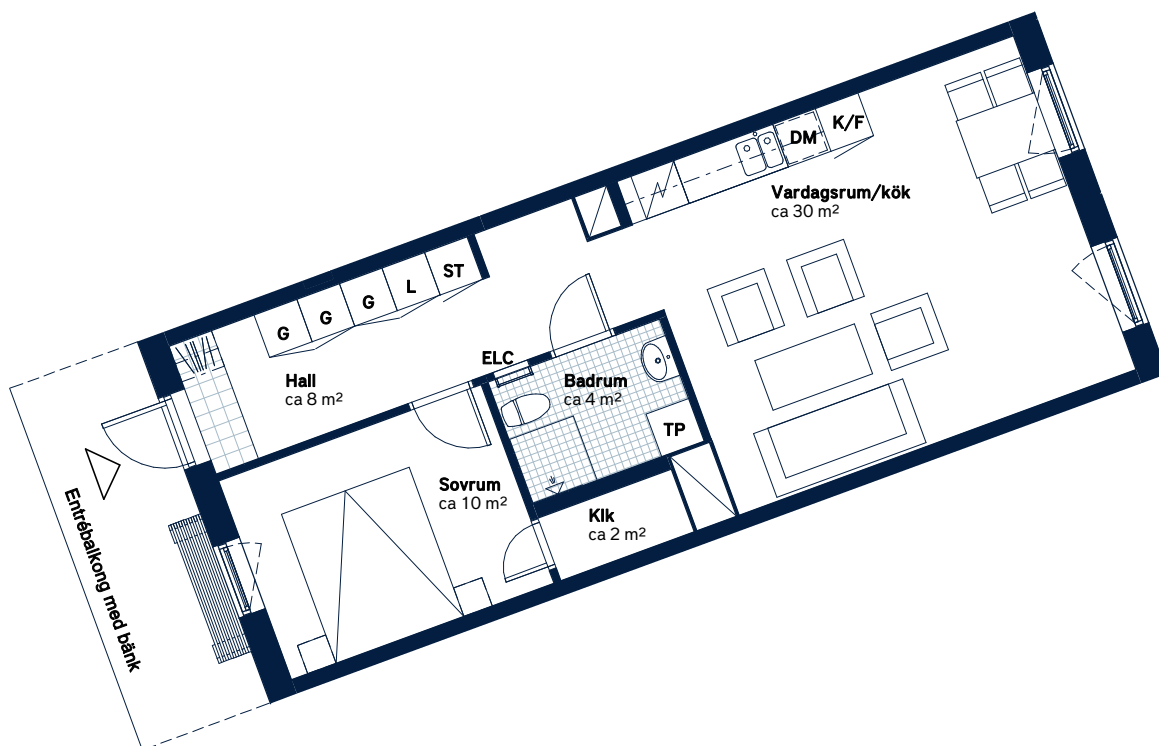

BOFAKTABLAD

Elisedal - Krokslätt, Göteborg

SKALA 1:100 (A4)

<p>LÄGENHETSNUMMER: 1041-1402</p>	<p>BOAREA: (CIRKA) 55m²</p>	<p>ANTAL RUM OCH KÖK 2</p>																		
<p>ORIENTERINGSVY</p>	<p>SEKTIONSVY</p>	<p>FÖRKLARINGAR</p> <table border="0"> <tr> <td>G Garderob</td> <td>TM Tvättmaskin</td> </tr> <tr> <td>ST Städskåp</td> <td>TT Torktumlare</td> </tr> <tr> <td>L Linneskåp</td> <td>TP Tvättpelare</td> </tr> <tr> <td> Spis</td> <td> Klinker</td> </tr> <tr> <td>K Kylskåp</td> <td> Hatthylla</td> </tr> <tr> <td>F Frys</td> <td> Öppningsbart fönster</td> </tr> <tr> <td>K/F Kyl/frys</td> <td>ELC Elcentral</td> </tr> <tr> <td>DM Diskmaskin, förberett för micro i överskåp</td> <td> Handdukstork</td> </tr> <tr> <td></td> <td>RH Rumshöjd</td> </tr> </table>	G Garderob	TM Tvättmaskin	ST Städskåp	TT Torktumlare	L Linneskåp	TP Tvättpelare	Spis	Klinker	K Kylskåp	Hatthylla	F Frys	Öppningsbart fönster	K/F Kyl/frys	ELC Elcentral	DM Diskmaskin, förberett för micro i överskåp	Handdukstork		RH Rumshöjd
G Garderob	TM Tvättmaskin																			
ST Städskåp	TT Torktumlare																			
L Linneskåp	TP Tvättpelare																			
Spis	Klinker																			
K Kylskåp	Hatthylla																			
F Frys	Öppningsbart fönster																			
K/F Kyl/frys	ELC Elcentral																			
DM Diskmaskin, förberett för micro i överskåp	Handdukstork																			
	RH Rumshöjd																			

Generell golvbeläggning om inget annat anges: ekparkett, trestav. Den angivna lägenhetsstorleken kan skilja sig från summan av rummens enskilda areor då samtliga areor är avrundade, samt då den totala arean inkluderar innerväggar. Upprättad: 200917 - Wallenstam förbehåller sig rätten till ändringar.